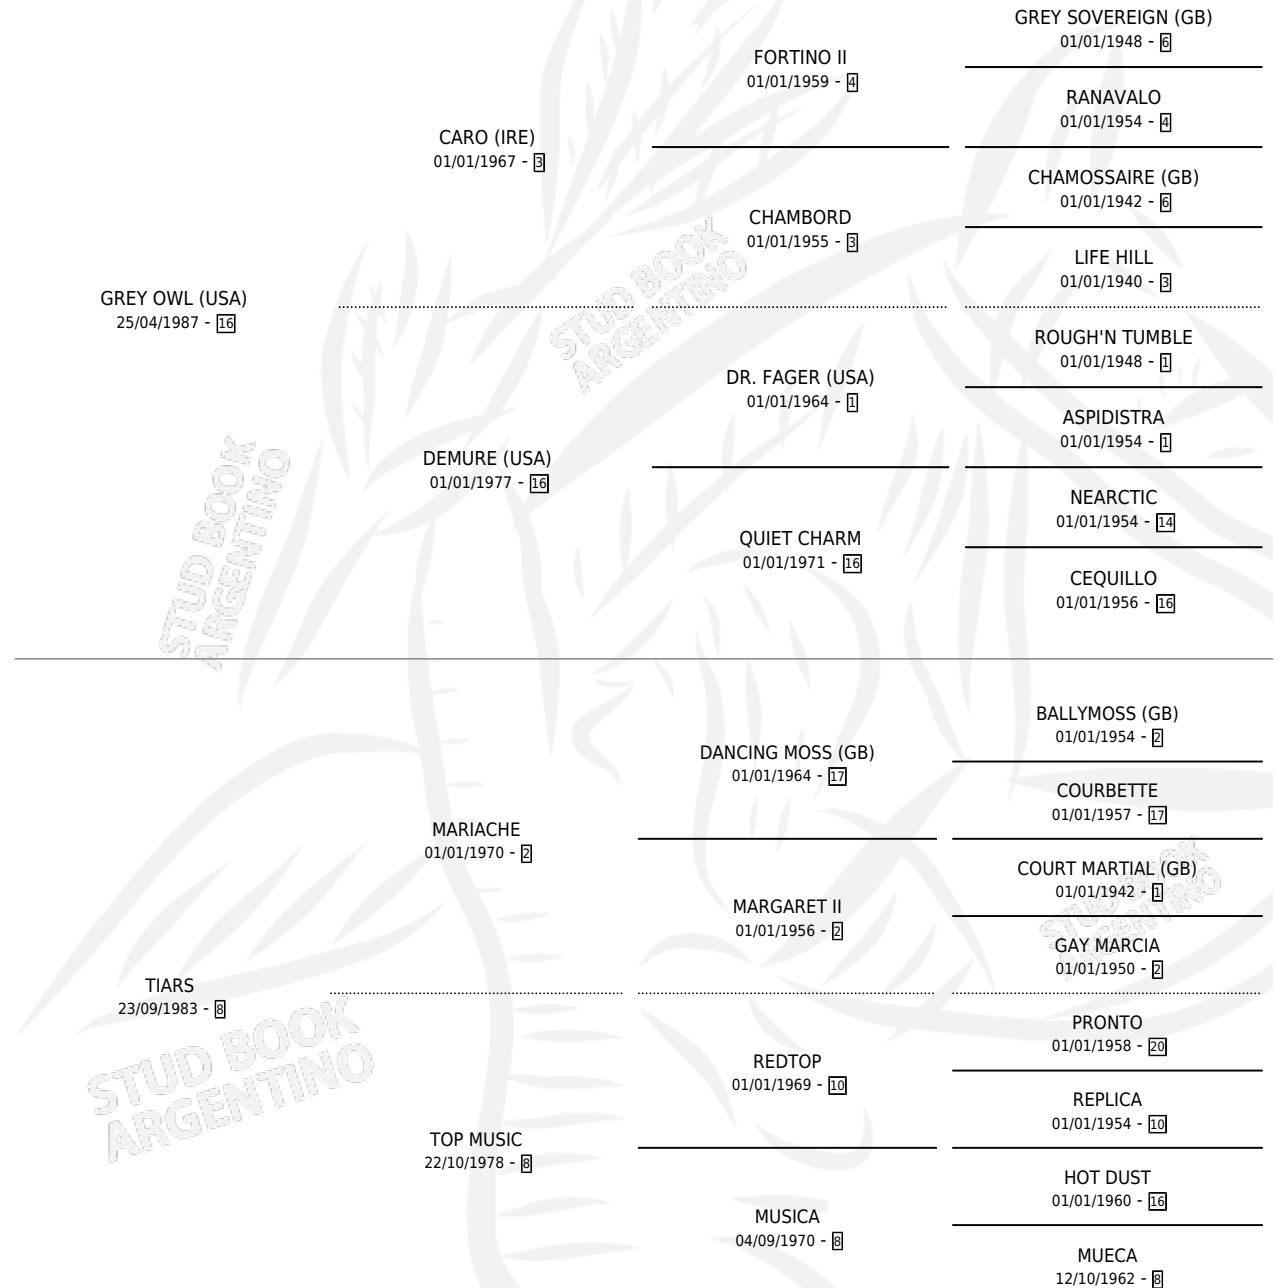

GUARAZ

por GREY OWL (USA) y TIARS por MARIACHE

Argentina · Macho · Zaino · SP · 01/08/1997
Familia 8-f · Volumen 36

ESTADO

TIPIFICACIÓN SANGUÍNEA	X
TIPIFICACIÓN POR ADN	X
PASAPORTE	X
IDENTIFICACIÓN POR MICROCHIP	X
REPRODUCTOR	X

Lugar de nacimiento: Don Yeye

Criador: Sin dato

PEDIGREE

GUARAZ

Datos oficiales del Stud Book Argentino

Documento generado el 14/05/2026

studbook.org.ar