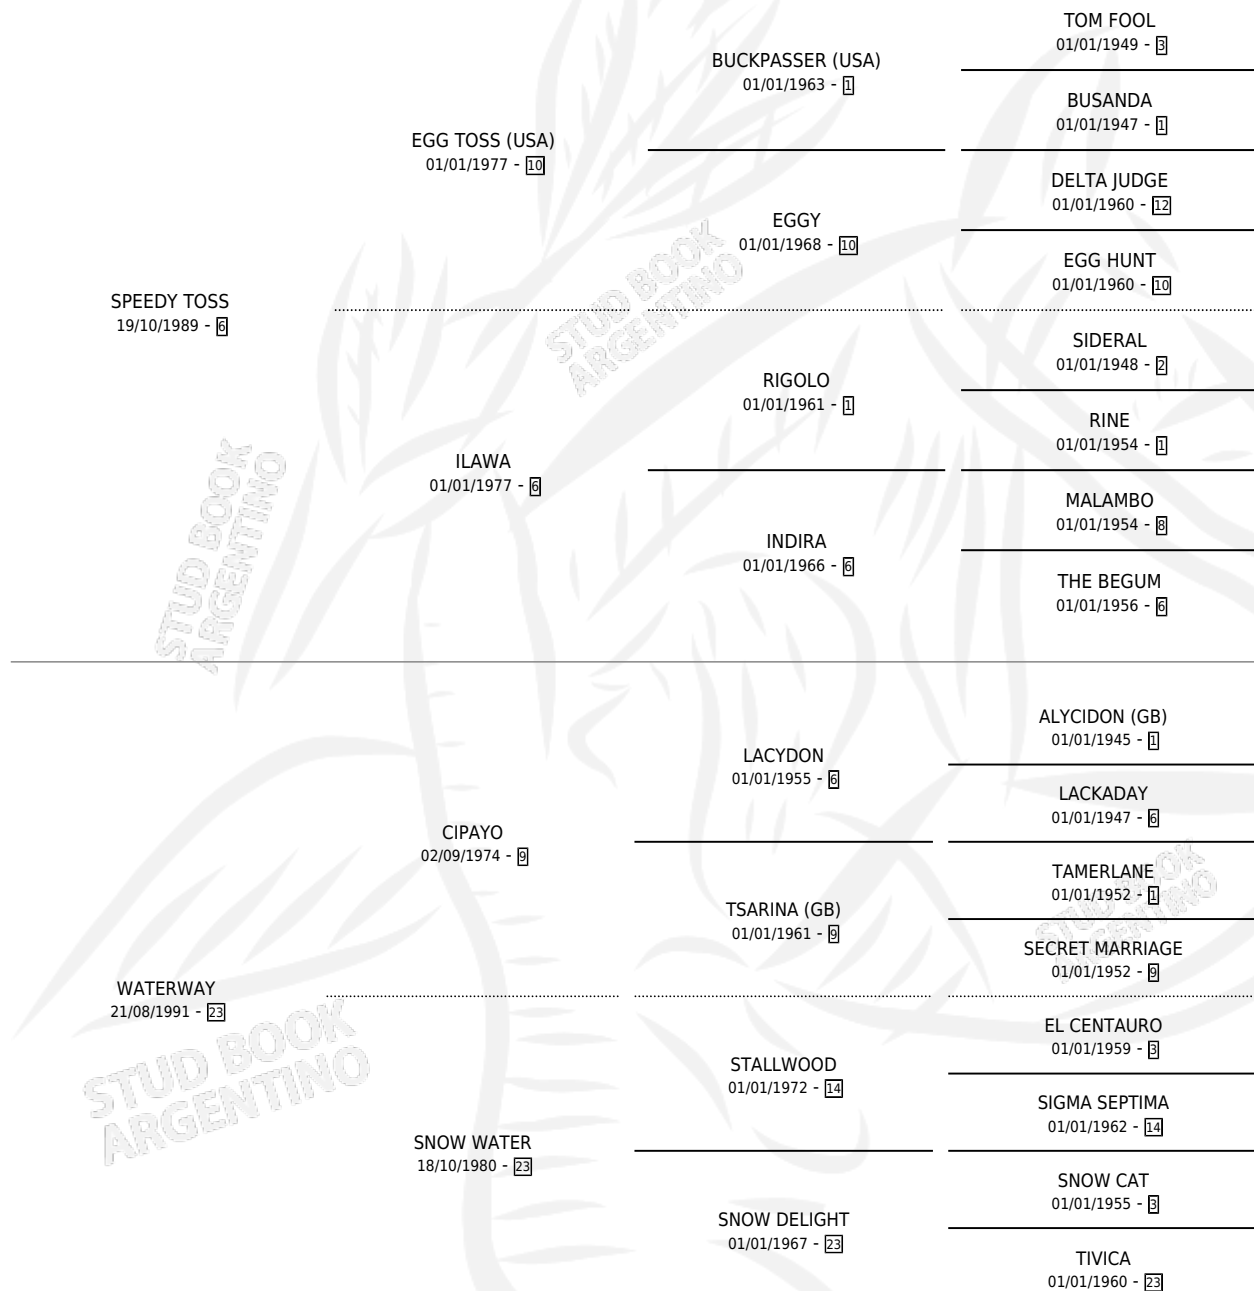

ZUGERLI

por **SPEEDY TOSS** y **WATERWAY** por **CIPAYO**

Argentina · Hembra · Zaino Colorado · SP · 12/07/1997
Familia 23-a · Volumen 36

ESTADO

TIPIFICACIÓN SANGUÍNEA	✓
TIPIFICACIÓN POR ADN	X
PASAPORTE	X
IDENTIFICACIÓN POR MICROCHIP	X
REPRODUCTOR	X

Lugar de nacimiento: San Rafael del Reparo

Criador: Sin dato

PEDIGREE