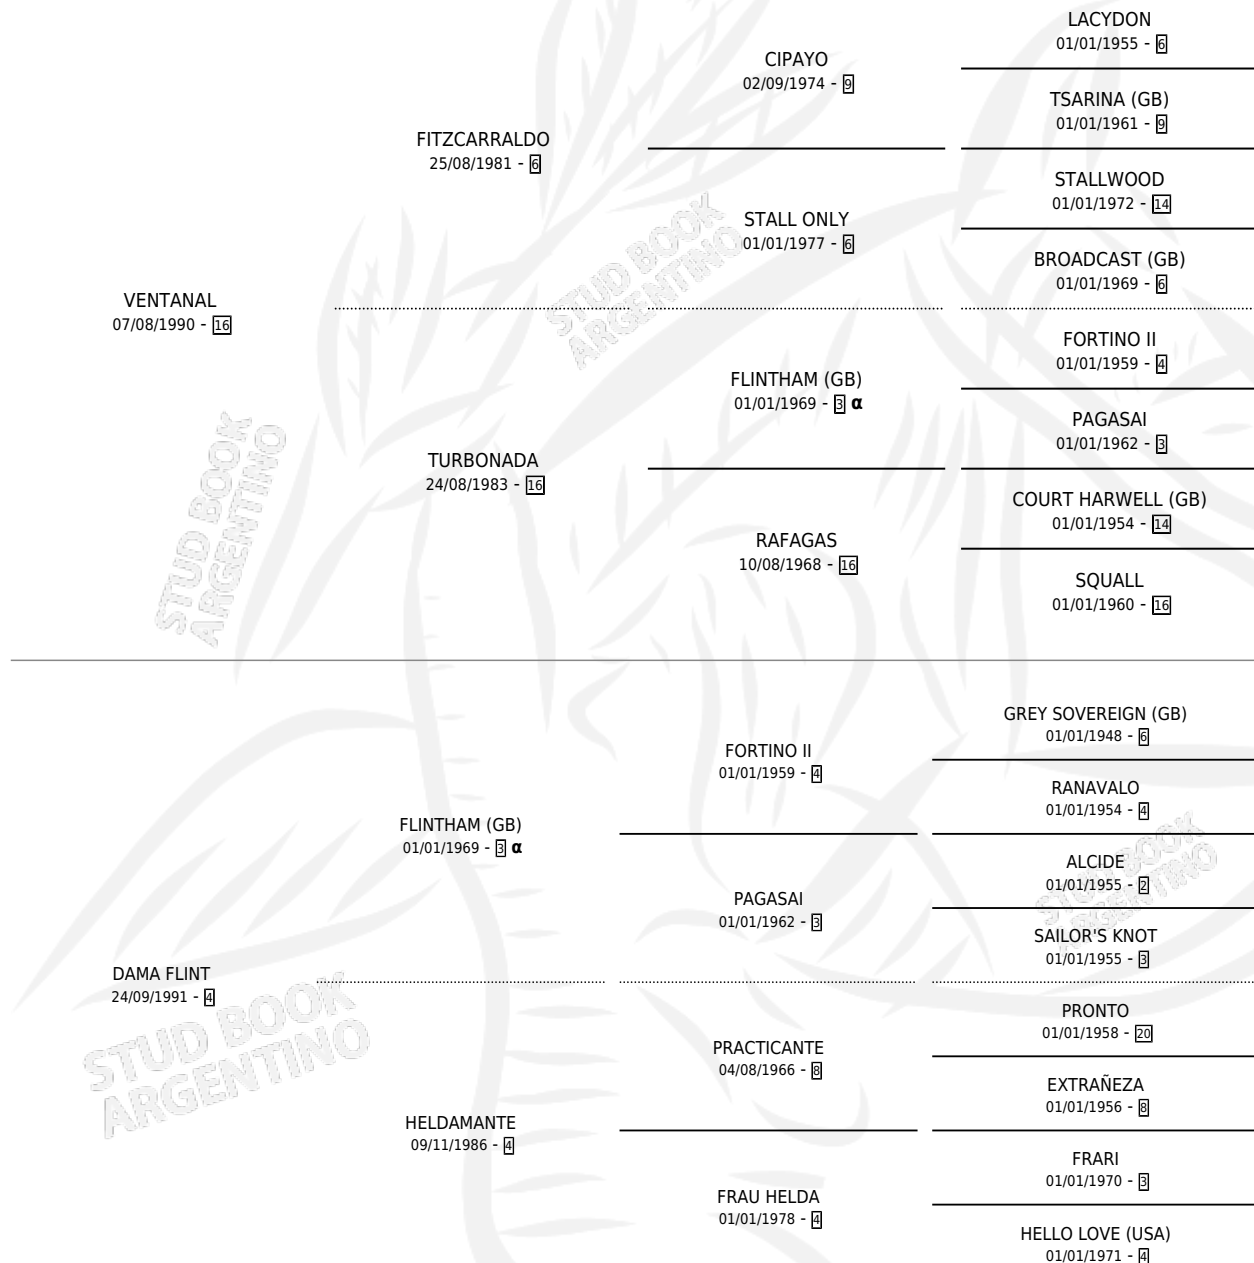

VARON VERDADERO

por VENTANAL y DAMA FLINT por FLINTHAM (GB)

Argentina · Macho · Zaino · SP · 25/07/1997
Familia 4-m · Volumen 36

ESTADO

TIPIFICACIÓN SANGUÍNEA	✓
TIPIFICACIÓN POR ADN	X
PASAPORTE	X
IDENTIFICACIÓN POR MICROCHIP	X
REPRODUCTOR	X

Lugar de nacimiento: San Rafael del Reparo
Criador: Sin dato

PEDIGREE

INBREEDING : α

VARON VERDADERO

Datos oficiales del Stud Book Argentino

Documento generado el 11/05/2026

studbook.org.ar