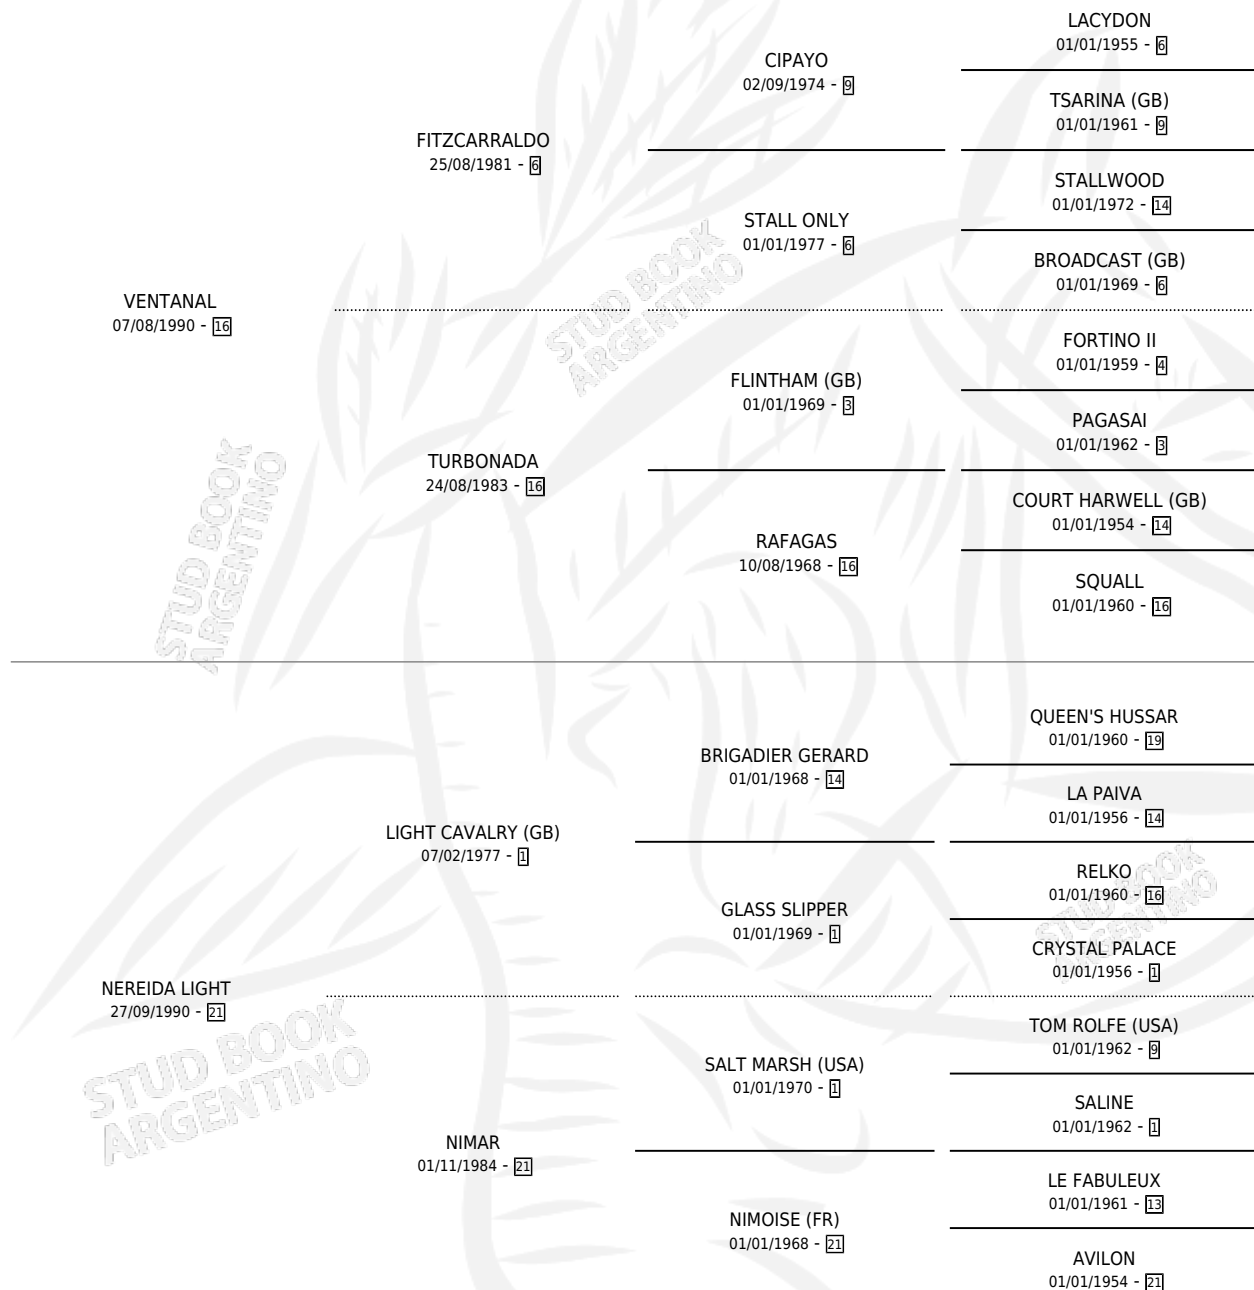

VIEYRA

por VENTANAL y NEREIDA LIGHT por LIGHT CAVALRY (GB)

Argentina · Hembra · Zaino Colorado · SP · 14/07/1997
Familia 21-a · Volumen 36

ESTADO

TIPIFICACIÓN SANGUÍNEA	✓
TIPIFICACIÓN POR ADN	✓
PASAPORTE	X
IDENTIFICACIÓN POR MICROCHIP	X
REPRODUCTOR	✓

Lugar de nacimiento: San Rafael del Reparo
Criador: Sin dato

~

HIJOS

	MACHOS	HEMBRAS
2 NACIERON	1	1
1 CORRIERON	1	0
1 GANARON	1	0

0	0	0
GANADORES CL	GANADORES GR	GANADORES G1

PEDIGREE

CAMPAÑA

Solo carreras oficiales de Argentina