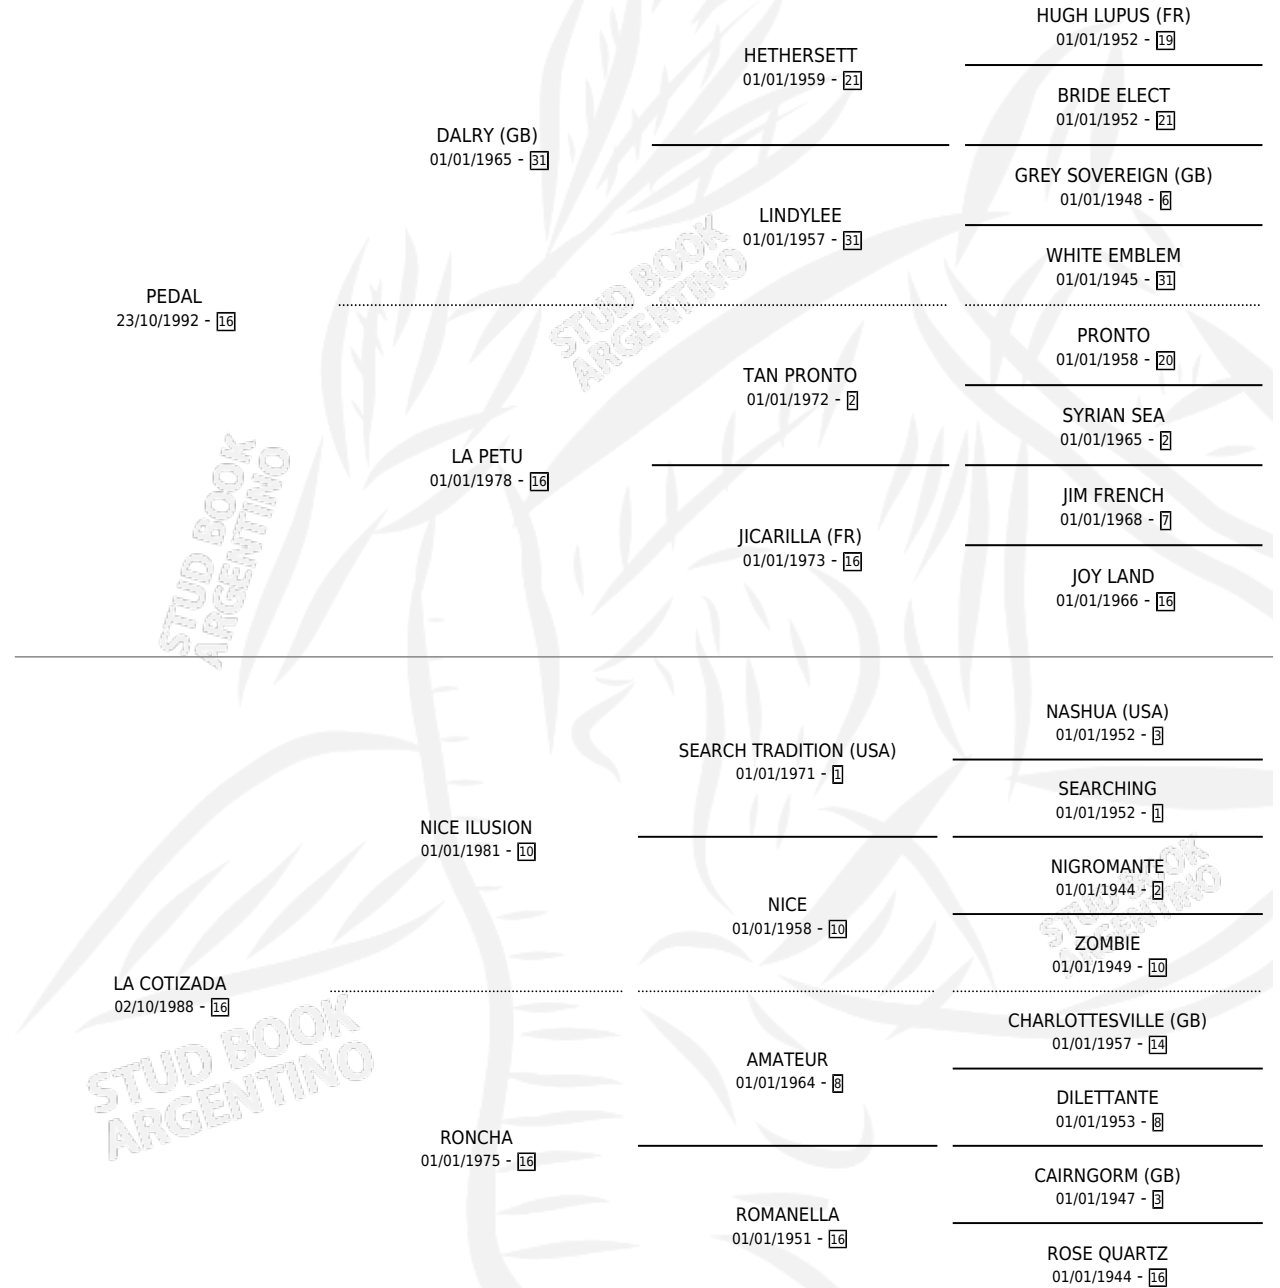

# CARAI COLIBRI

por PEDAL y LA COTIZADA por NICE ILUSION

Argentina · Macho · Zaino Colorado · SP · 27/07/1997  
Familia 16-h · Volumen 36

## ESTADO

TIPIFICACIÓN SANGUÍNEA	✓
TIPIFICACIÓN POR ADN	X
PASAPORTE	X
IDENTIFICACIÓN POR MICROCHIP	X
REPRODUCTOR	X

**Lugar de nacimiento:** Carai Tuya

**Criador:** Sin dato

## PEDIGREE