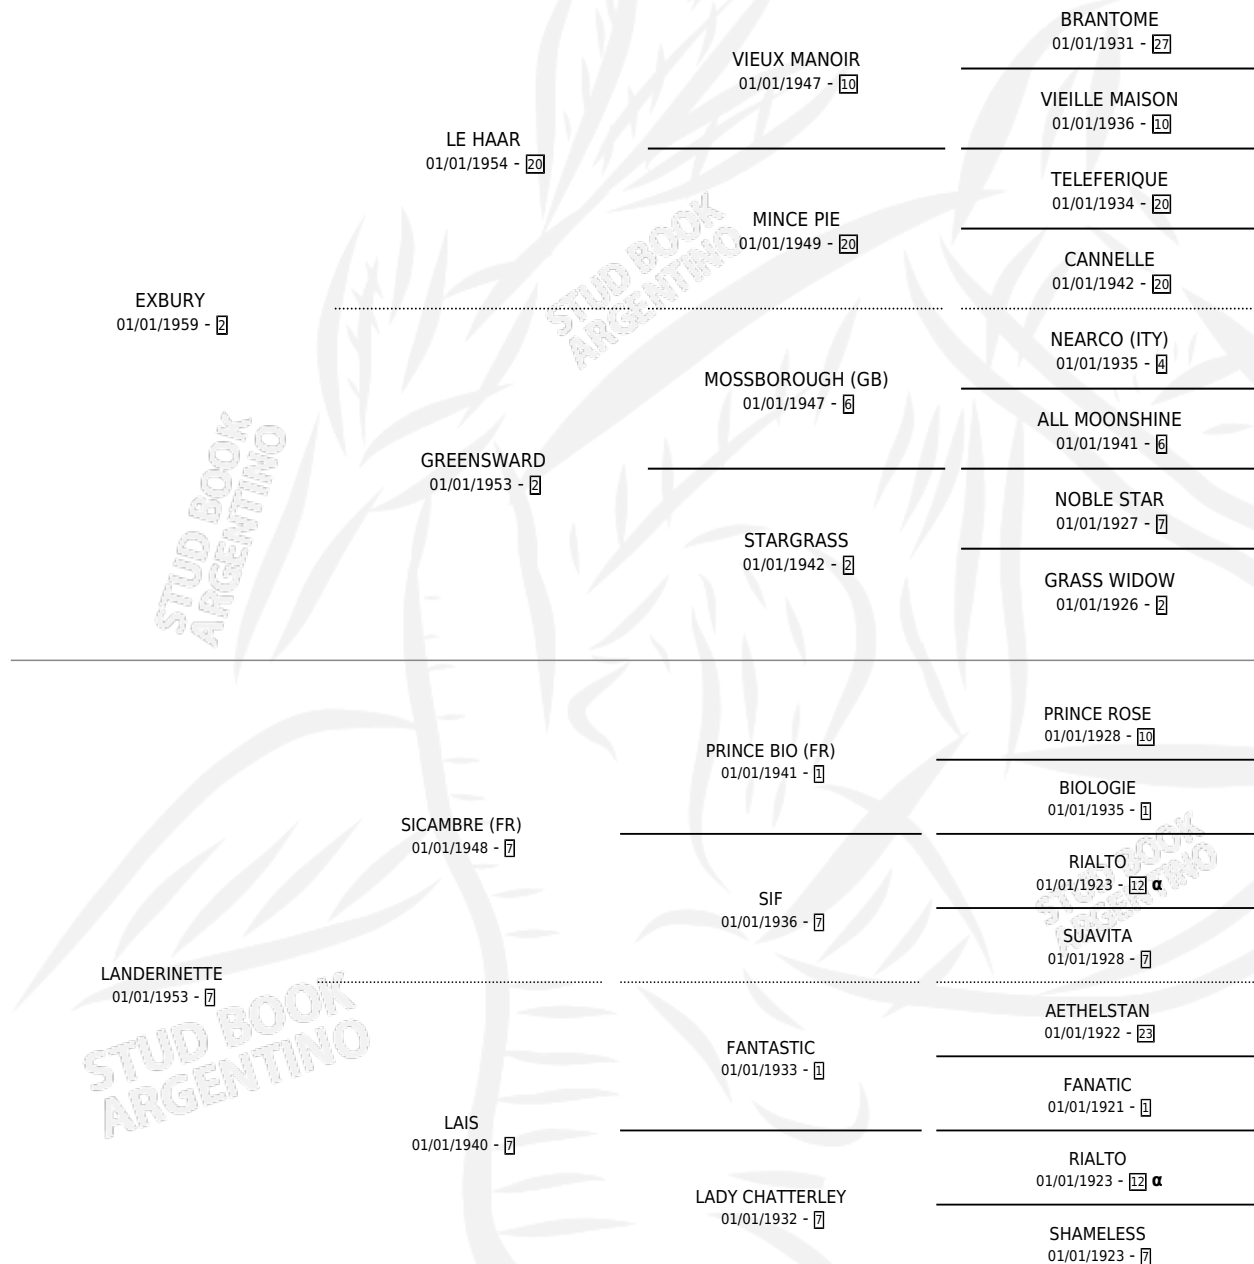

EXALTE (FR)

por **EXBURY** y **LANDERINETTE** por **SICAMBRE (FR)**

Francia · Macho · Alazan · SP · 01/01/1969
Familia 7-e · Volumen web

ESTADO

TIPIFICACIÓN SANGUÍNEA	X
TIPIFICACIÓN POR ADN	X
PASAPORTE	X
IDENTIFICACIÓN POR MICROCHIP	X
REPRODUCTOR	✓

Lugar de nacimiento: Francia

Criador: Extranjero

~

HIJOS

	MACHOS	HEMBRAS
96 NACIERON	35	61
39 CORRIERON	16	23
27 GANARON	9	18

3 GANADORES **CL** **2** GANADORES **GR** **1** GANADORES **G1**

PEDIGREE

INBREEDING : α