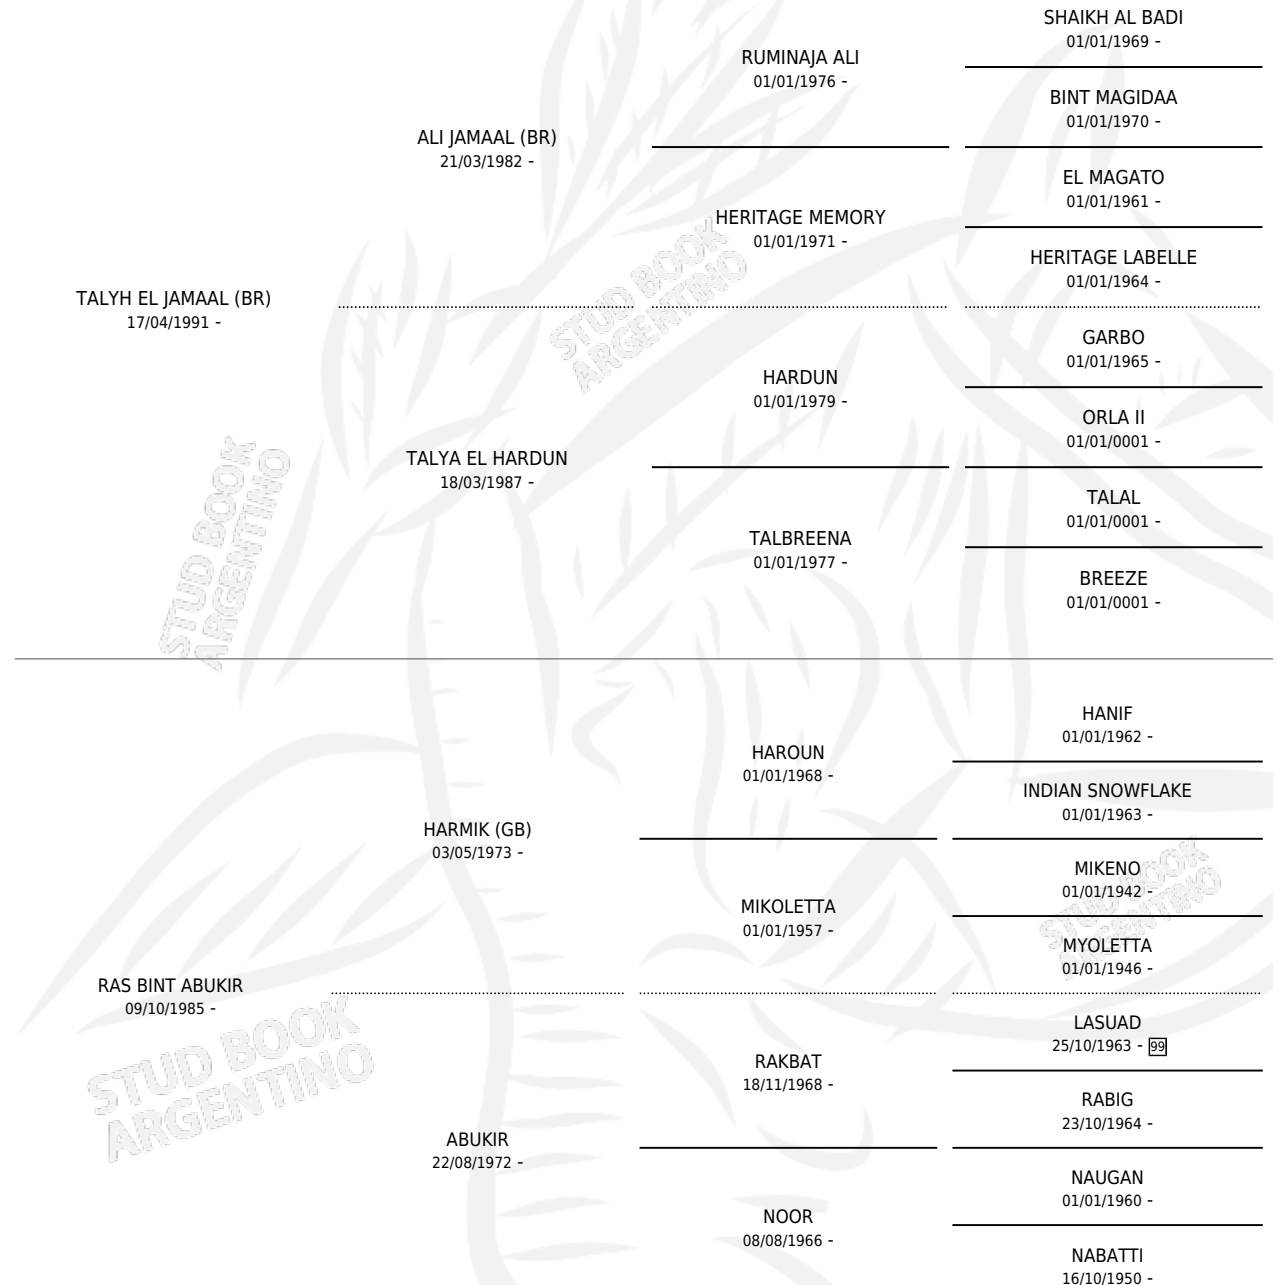

RAS TALYTA

por TALYH EL JAMAAL (BR) y RAS BINT ABUKIR por HARMIK (GB)

Argentina · Hembra · Tordillo · AP · 23/07/1997
Familia · Volumen 36

ESTADO

TIPIFICACIÓN SANGUÍNEA	✓
TIPIFICACIÓN POR ADN	✓
PASAPORTE	X
IDENTIFICACIÓN POR MICROCHIP	X
REPRODUCTOR	✓

Lugar de nacimiento: Las Cortaderas
Criador: Las Cortaderas

~

HIJOS

	MACHOS	HEMBRAS
3 NACIERON	2	1
SIN ACTUACIONES		

PEDIGREE

S

mientos 3 / Efectividad 42.86%

PADRILLO	PRODUCTO	CRIADOR	1ER SERVICIO	ÚLTIMO SERVICIO
HLR BREGAN	Ø		26/12/2019	30/12/2019
RAS TALYTA	Ø		07/09/2016	29/09/2016
Datos oficiales del Stud Book Argentino			23/02/2015	18/04/2015
ZT SHAKGAL	Ø		01/11/2014	10/12/2014
CS SHAMAAL	CS PASHTUN (M A, 21/11/2010)	MI ANHELO	15/12/2009	19/12/2009
CS SHAMAAL	CS TARIQ (M TA, 17/11/2009)	GROSSE RENATA CAROLINA	07/12/2008	08/12/2008
DISTINCSHAHN (US)	RAS TONADA (H T, 21/10/2004)	LAS CORTADERAS	06/10/2003	28/10/2003