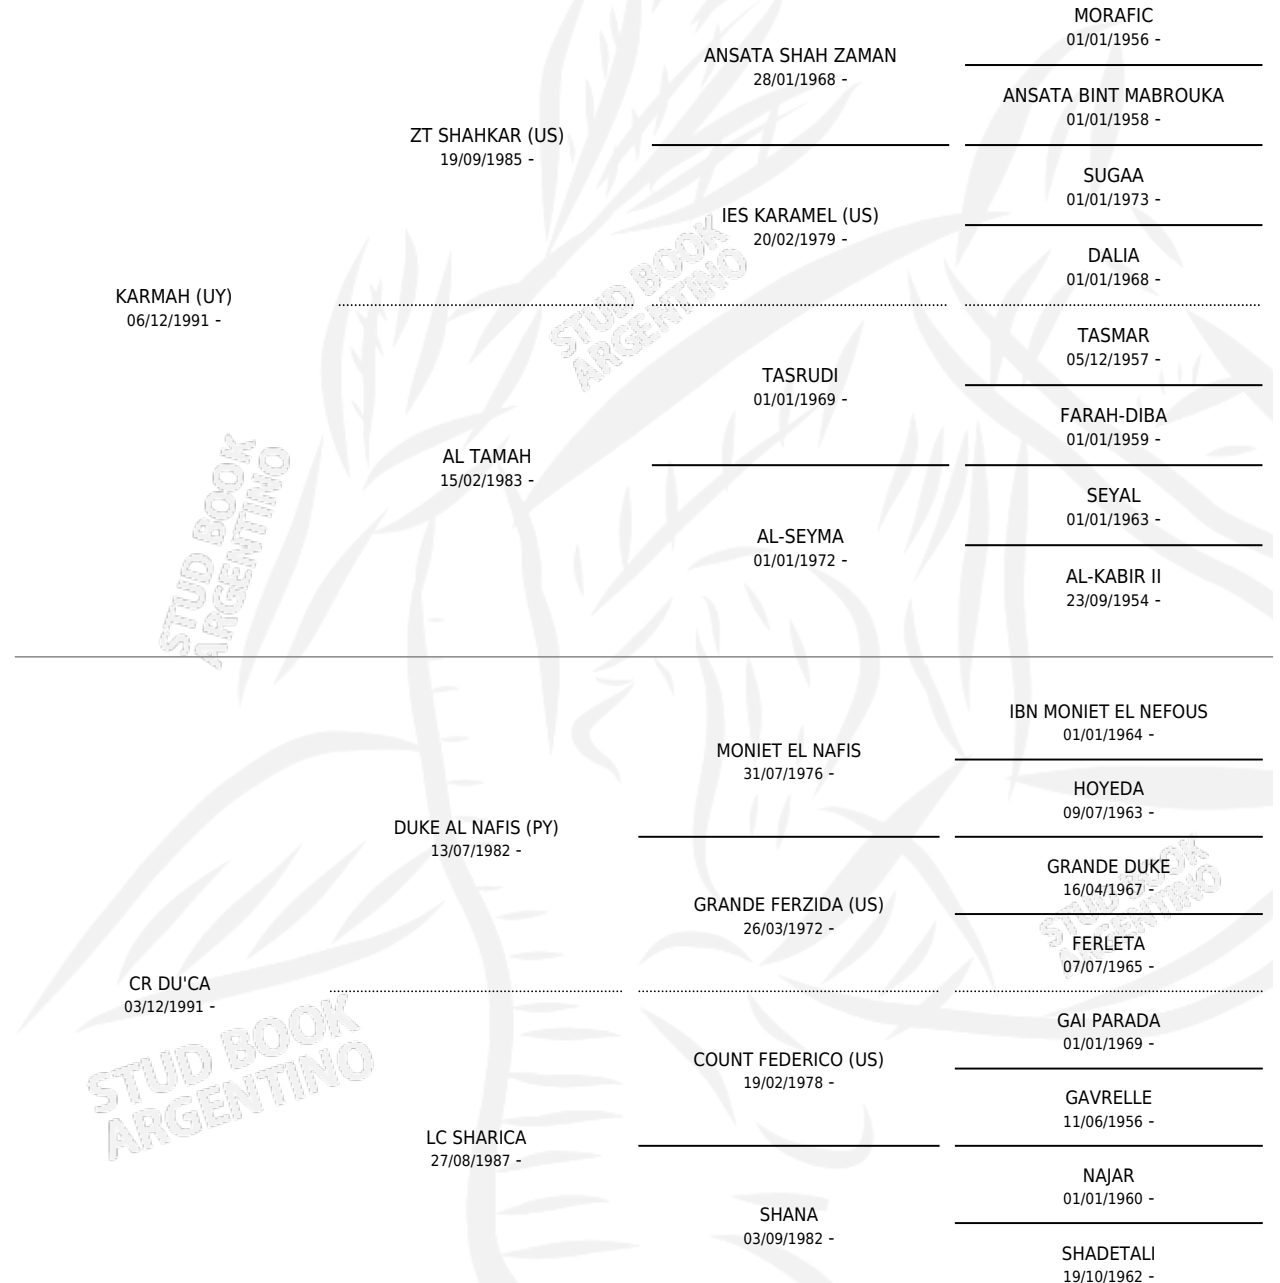

CAL DU'CARMAH

por **KARMAH (UY)** y **CR DU'CA** por **DUKE AL NAFIS (PY)**

Argentina · Macho · Alazan · AP · 06/07/1997
Familia · Volumen 36

ESTADO

TIPIFICACIÓN SANGUÍNEA	✓
TIPIFICACIÓN POR ADN	X
PASAPORTE	X
IDENTIFICACIÓN POR MICROCHIP	X
REPRODUCTOR	X

Lugar de nacimiento: Cal Ramon
Criador: Serra Gerardo Francisco Juan

PEDIGREE

EXPORTACIÓN / IMPORTACIÓN

FECHA	MOVIMIENTO	PAÍS
27/08/2004	EXPORTADO	URUGUAY

~

CAMPAÑA

Solo carreras oficiales de Argentina

POR EDAD