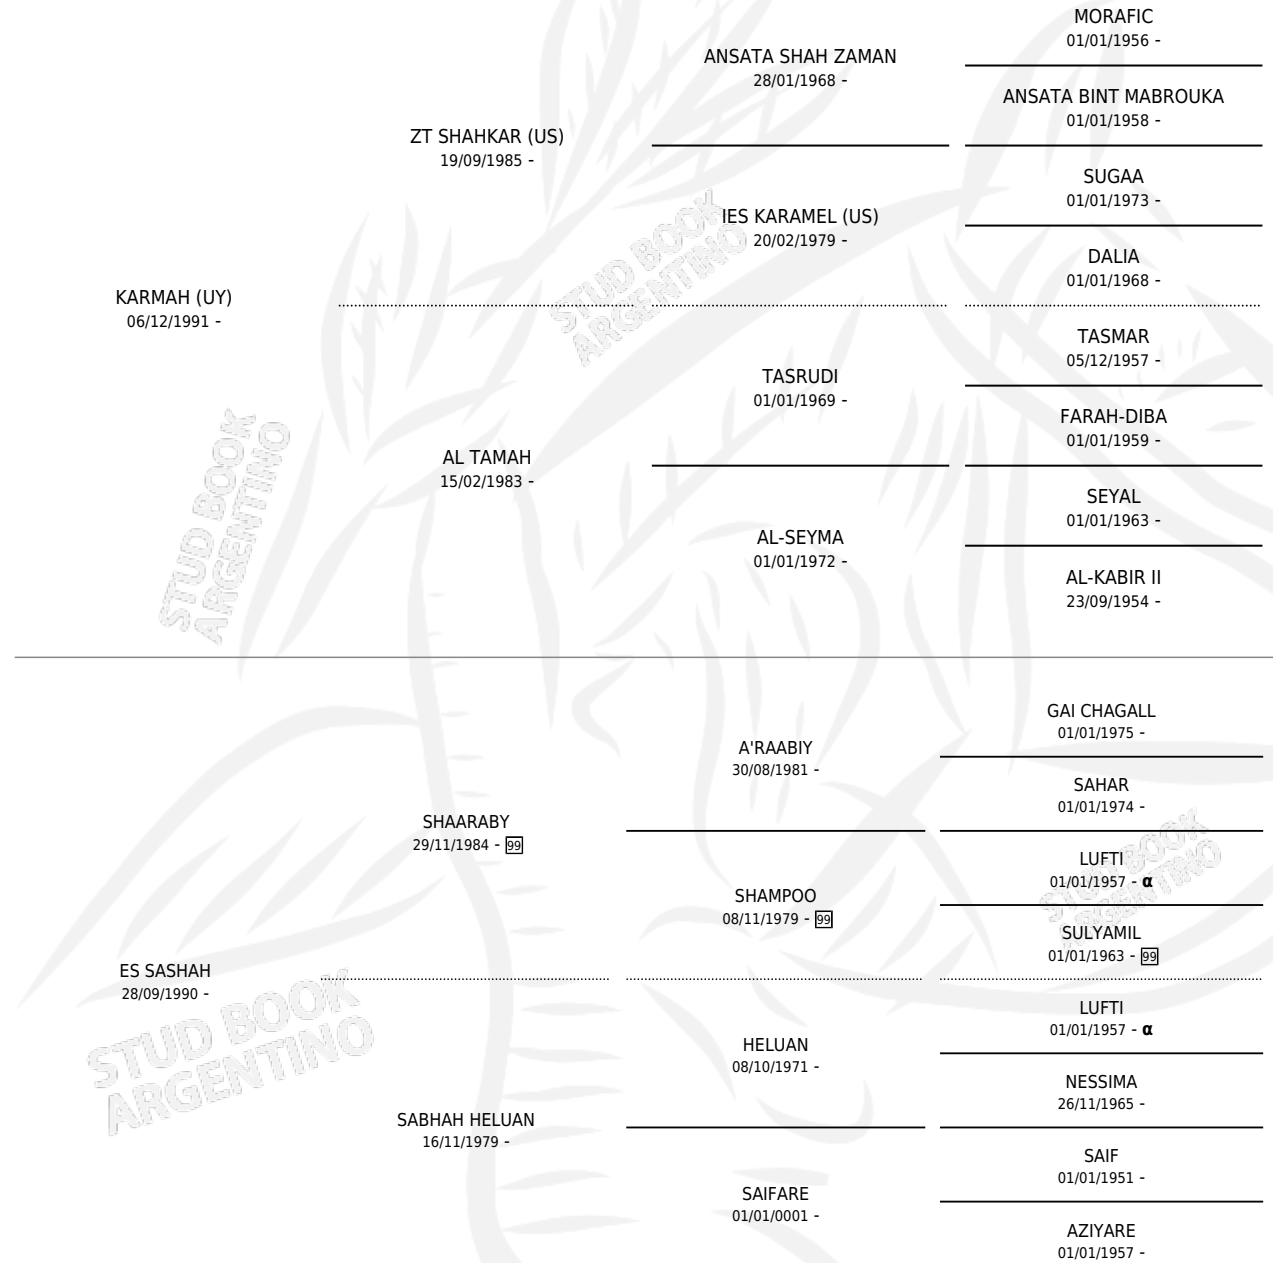

CAL KARSHAH

por KARMAH (UY) y ES SASHAH por SHAARABY

Argentina · Hembra · Zaino Doradillo · AP · 17/07/1997
Familia · Volumen 36

ESTADO

TIPIFICACIÓN SANGUÍNEA	✓
TIPIFICACIÓN POR ADN	X
PASAPORTE	X
IDENTIFICACIÓN POR MICROCHIP	X
REPRODUCTOR	X

Lugar de nacimiento: Cal Ramon
Criador: Serra Gerardo Francisco Juan

PEDIGREE

INBREEDING : α

EXPORTACIÓN / IMPORTACIÓN

FECHA	MOVIMIENTO	PAÍS
12/05/2003	EXPORTADO	INGLATERRA

~

CAMPAÑA

Solo carreras oficiales de Argentina

Ganadora en San Isidro - \$5,574, a los 5 años, incluso Arabes, 2da Karmah, 3ra As.ar.criad.cab.arab, 4ta Felix Lavaque.

POR DISTANCIA

HIPODROMO	CC	1°	2°	3°	4°	5°	NP	CLC	CLG	CLCG1	CLGG1	IMPORTE
SAN ISIDRO	12	1	1	1	1	1	7	0	0	0	0	\$5,574
2000 MTS	2	0	0	0	1	0	1	0	0	0	0	\$1,000
1800 MTS	2	0	0	0	0	0	2	0	0	0	0	\$0
1600 MTS	3	1	0	0	0	0	2	0	0	0	0	\$3,500
1400 MTS	4	0	1	1	0	1	1	0	0	0	0	\$1,074
1200 MTS	1	0	0	0	0	0	1	0	0	0	0	\$0
PALERMO	1	0	0	0	0	0	1	0	0	0	0	\$0
2000 MTS	1	0	0	0	0	0	1	0	0	0	0	\$0