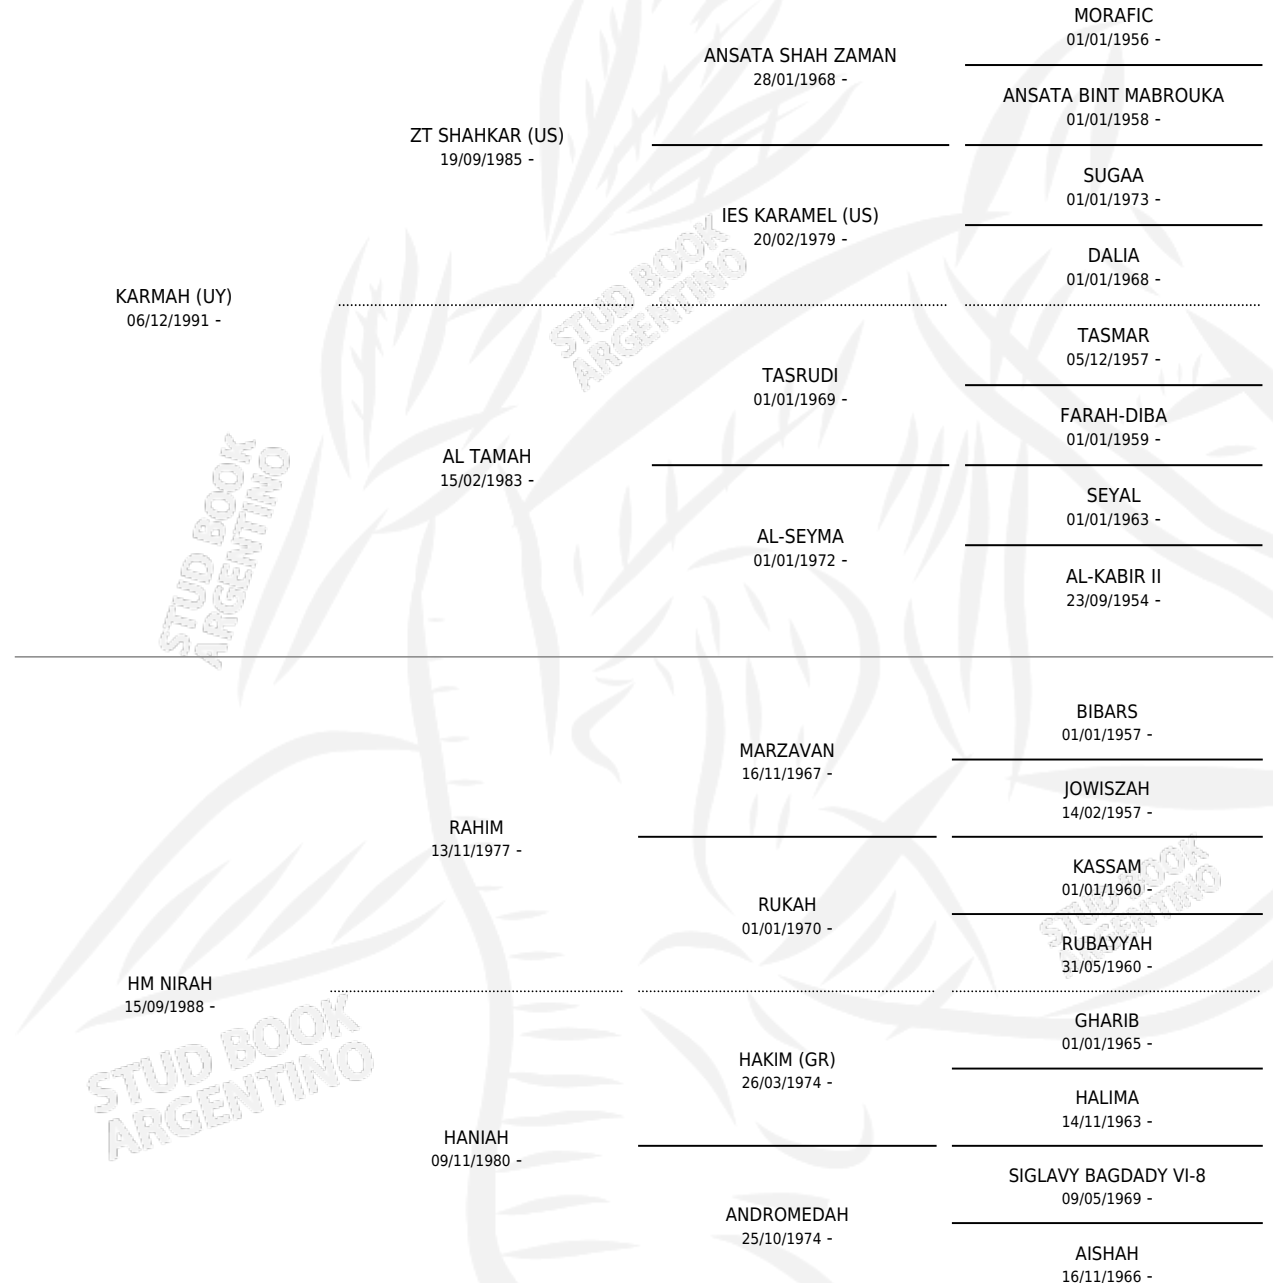

CAL KARAHNI

por KARMAH (UY) y HM NIRAH por RAHIM

Argentina · Hembra · Alazan Tostado · AP · 02/08/1997
Familia · Volumen 36

ESTADO

TIPIFICACIÓN SANGUÍNEA	✓
TIPIFICACIÓN POR ADN	✓
PASAPORTE	X
IDENTIFICACIÓN POR MICROCHIP	X
REPRODUCTOR	✓

Lugar de nacimiento: Cal Ramon
Criador: Serra Gerardo Francisco Juan

~

HIJOS

	MACHOS	HEMBRAS
1 NACIERON	1	0
SIN ACTUACIONES		

PEDIGREE

CAMPAÑA

Solo carreras oficiales de Argentina

POR EDAD