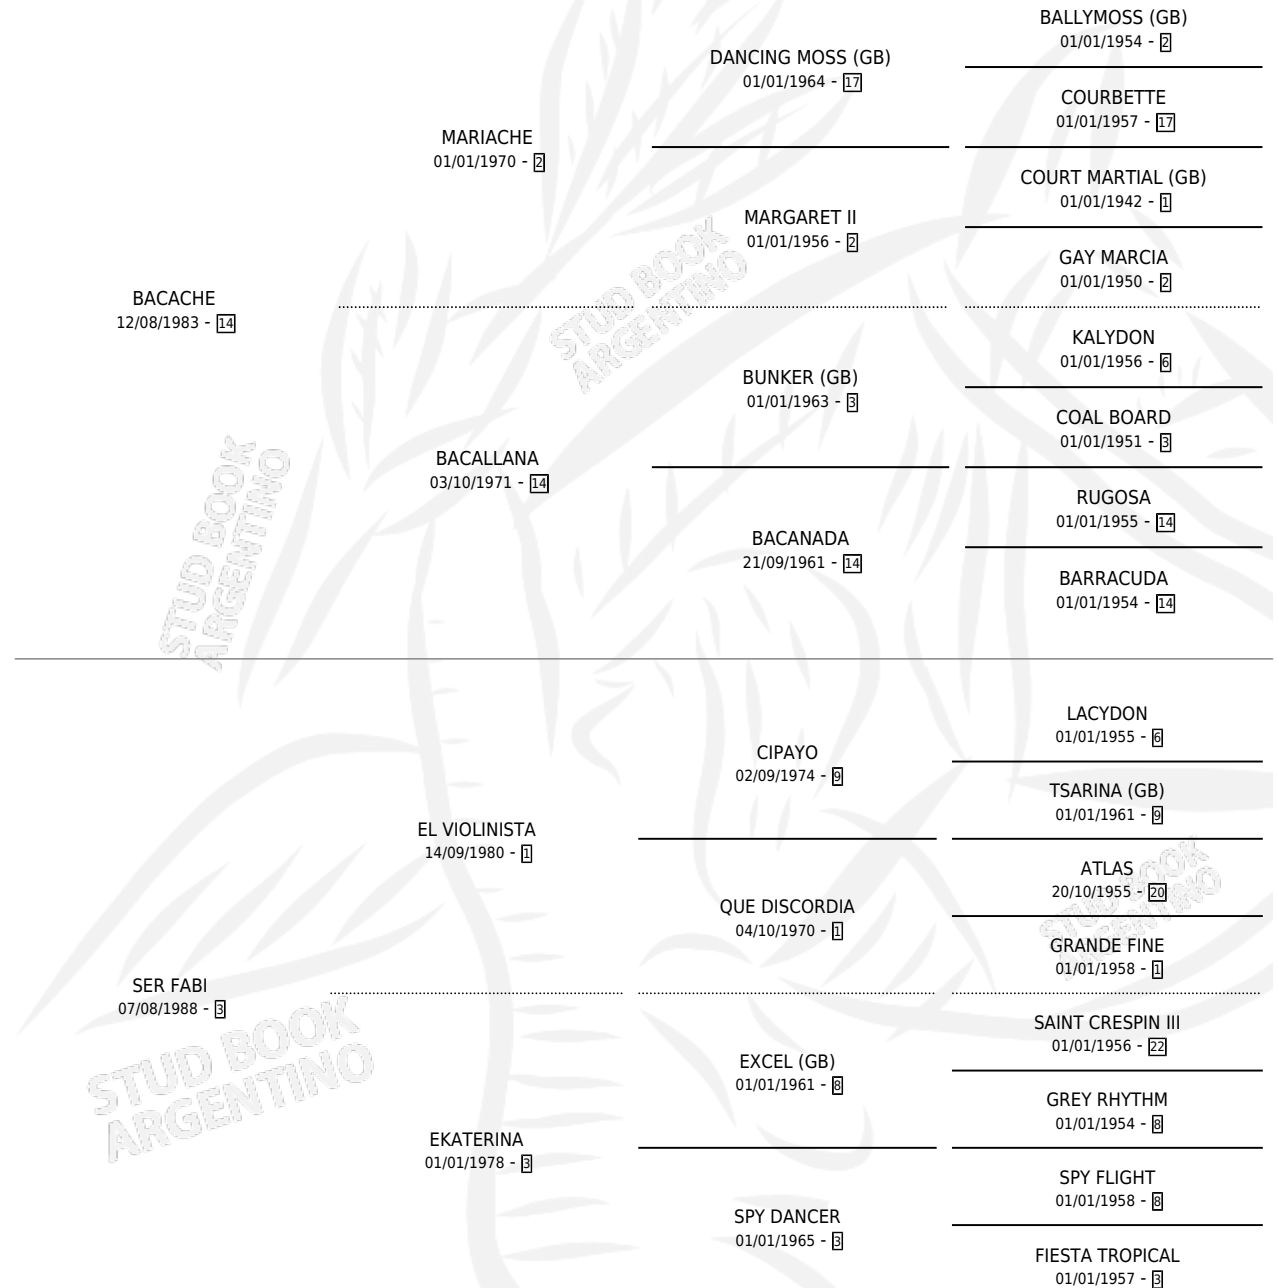

# BERRY

por **BACACHE** y **SER FABI** por **EL VIOLINISTA**

Argentina · Hembra · Zaino · SP · 31/07/1997  
Familia 3-j · Volumen 36

## ESTADO

TIPIFICACIÓN SANGUÍNEA	✓
TIPIFICACIÓN POR ADN	X
PASAPORTE	X
IDENTIFICACIÓN POR MICROCHIP	X
REPRODUCTOR	✓

**Lugar de nacimiento:** San Jeronimo Sur  
**Criador:** San Jeronimo Sur

## PEDIGREE

S

mientos **0** / Efectividad **0.00%**

**PADRILLO**

**PRODUCTO**

**CRIADOR**

**1ER SERVICIO**

**ÚLTIMO SERVICIO**

FURY TOSS

∅

29/09/2000

01/12/2000

**BERRY**

**Datos oficiales del Stud Book Argentino**

Documento generado el 26/04/2026

studbook.org.ar