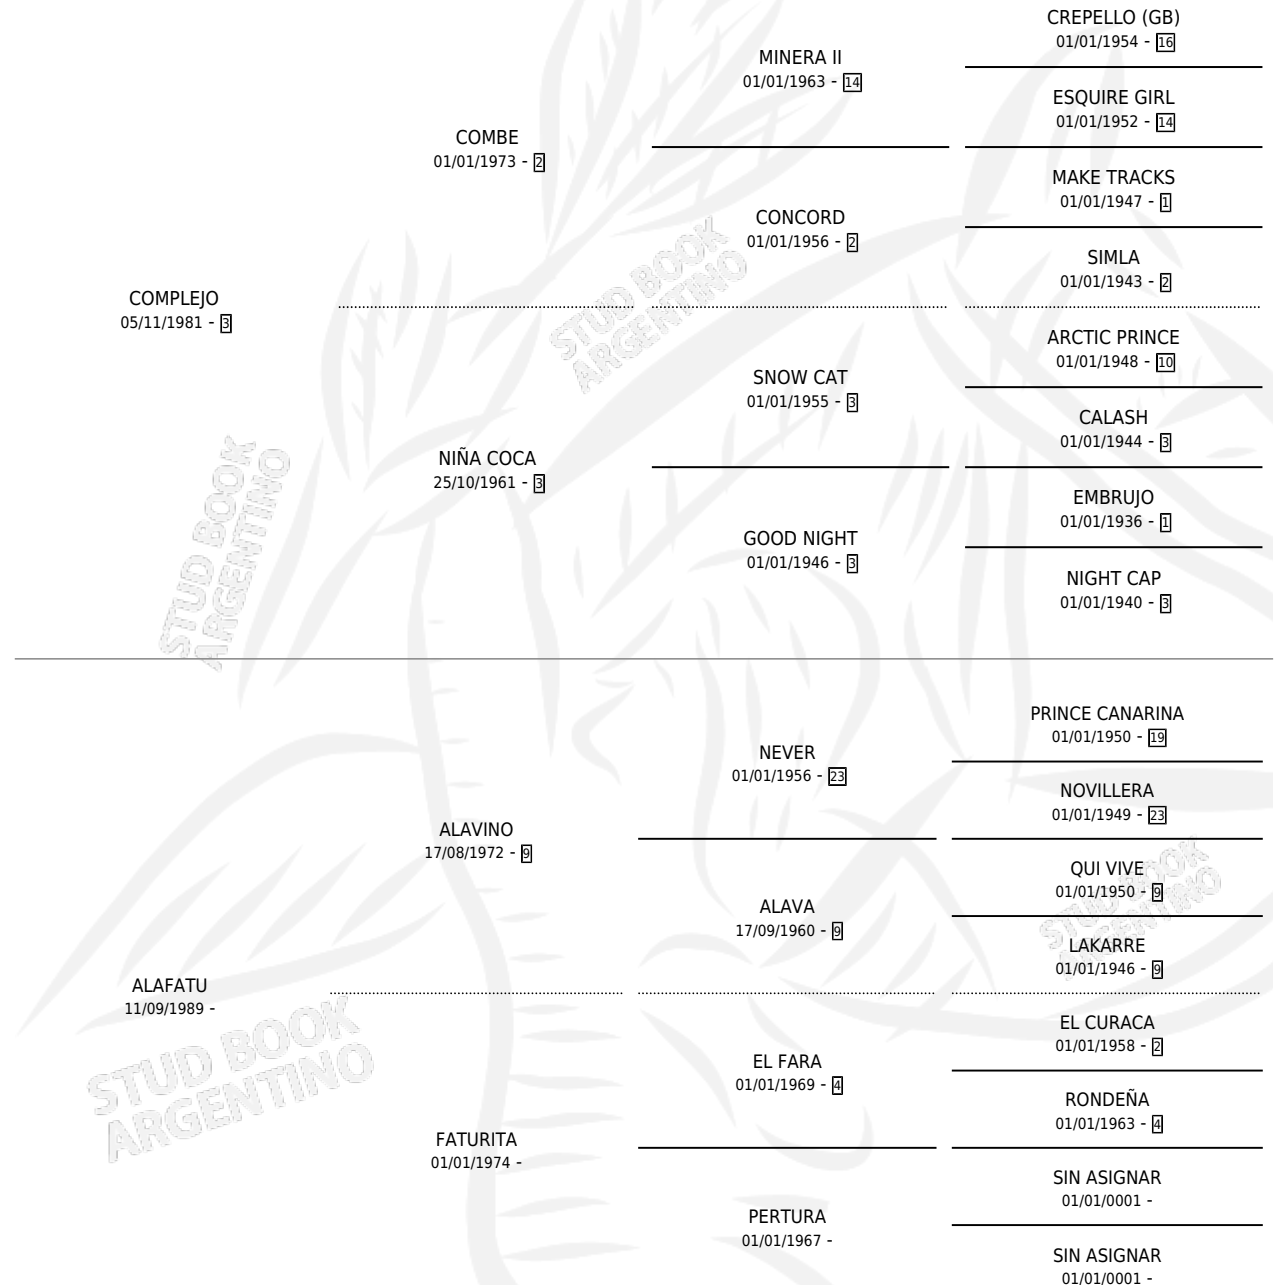

COMPLEFATA

por COMPLEJO y ALAFATU por ALAVINO

Argentina · Hembra · Alazan · SP · 15/07/1997
Familia · Volumen 36

ESTADO

TIPIFICACIÓN SANGUÍNEA	✓
TIPIFICACIÓN POR ADN	✓
PASAPORTE	X
IDENTIFICACIÓN POR MICROCHIP	X
REPRODUCTOR	✓

Lugar de nacimiento: Mi Complejo

Criador: Mi Complejo

~

HIJOS

	MACHOS	HEMBRAS
2 NACIERON	1	1
1 CORRIERON	0	1

SIN ACTUACIONES

PEDIGREE