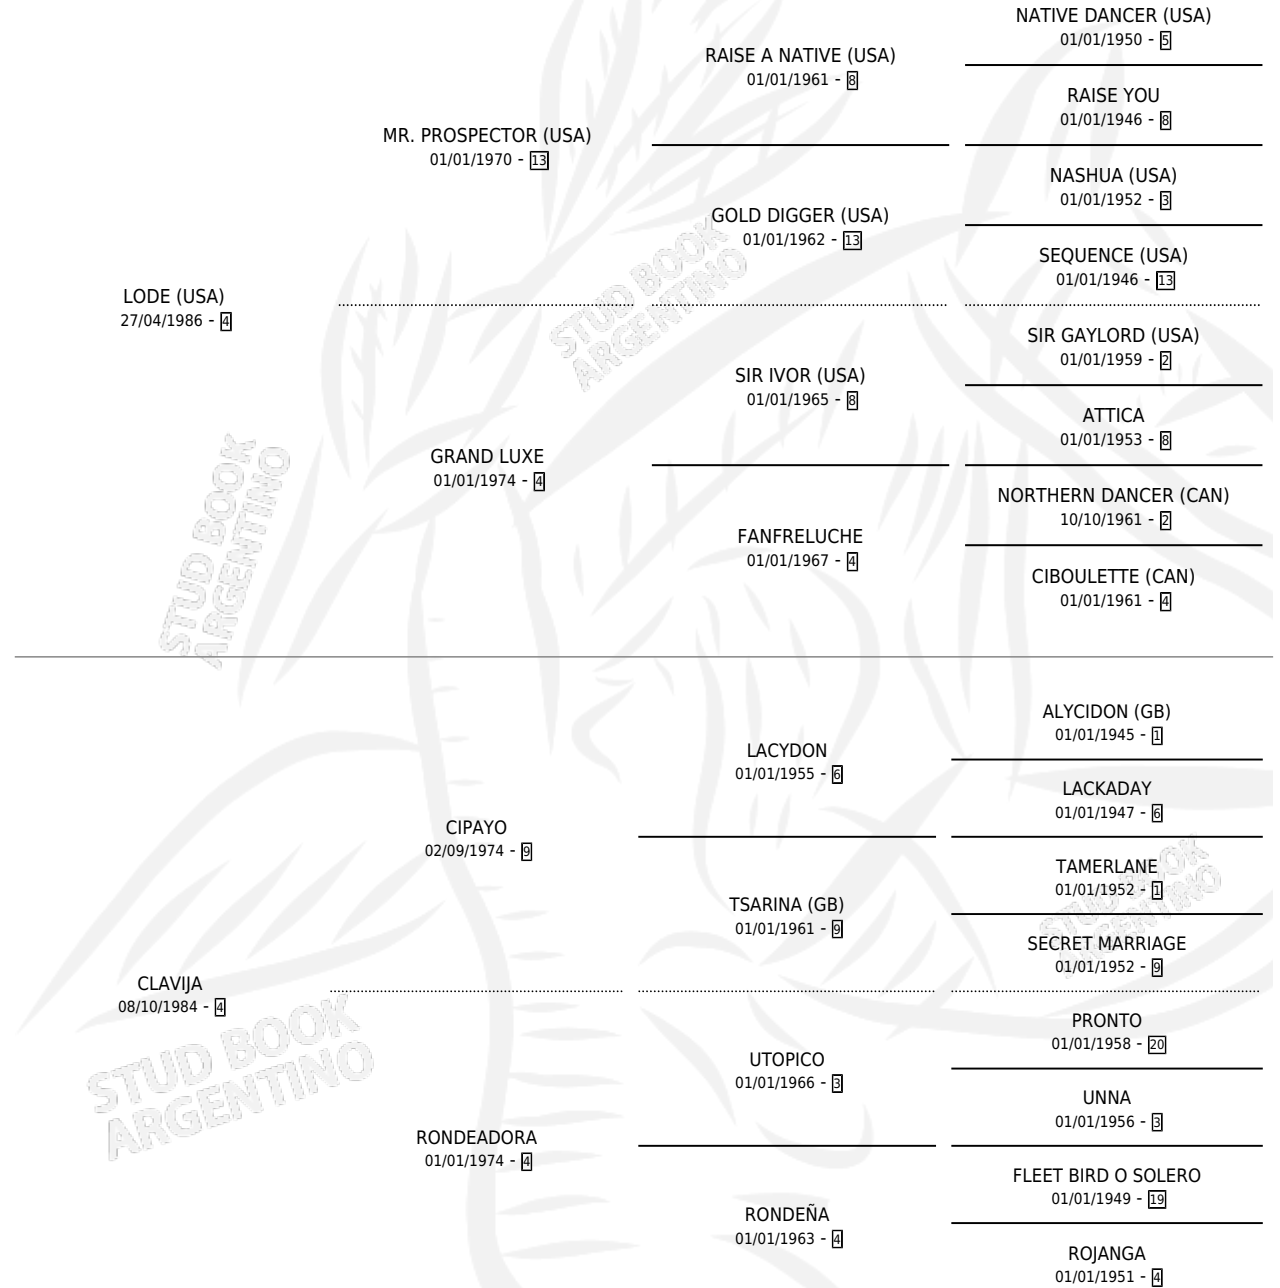

LORD JIM

por **LODE (USA)** y **CLAVIJA** por **CIPAYO**

Argentina · Macho · Zaino · SP · 07/08/1997
Familia 4-m · Volumen 36

DISTINCIONES

MEJOR DOS AÑOS MACHOS 2000

ESTADO

TIPIFICACIÓN SANGUÍNEA ✓

TIPIFICACIÓN POR ADN X

PASAPORTE X

IDENTIFICACIÓN POR MICROCHIP X

REPRODUCTOR X

Lugar de nacimiento: Don Yeye

Criador: Sin dato

PEDIGREE

EXPORTACIÓN / IMPORTACIÓN

FECHA	MOVIMIENTO	PAÍS
04/04/2001	EXPORTADO	ESTADOS UNIDOS