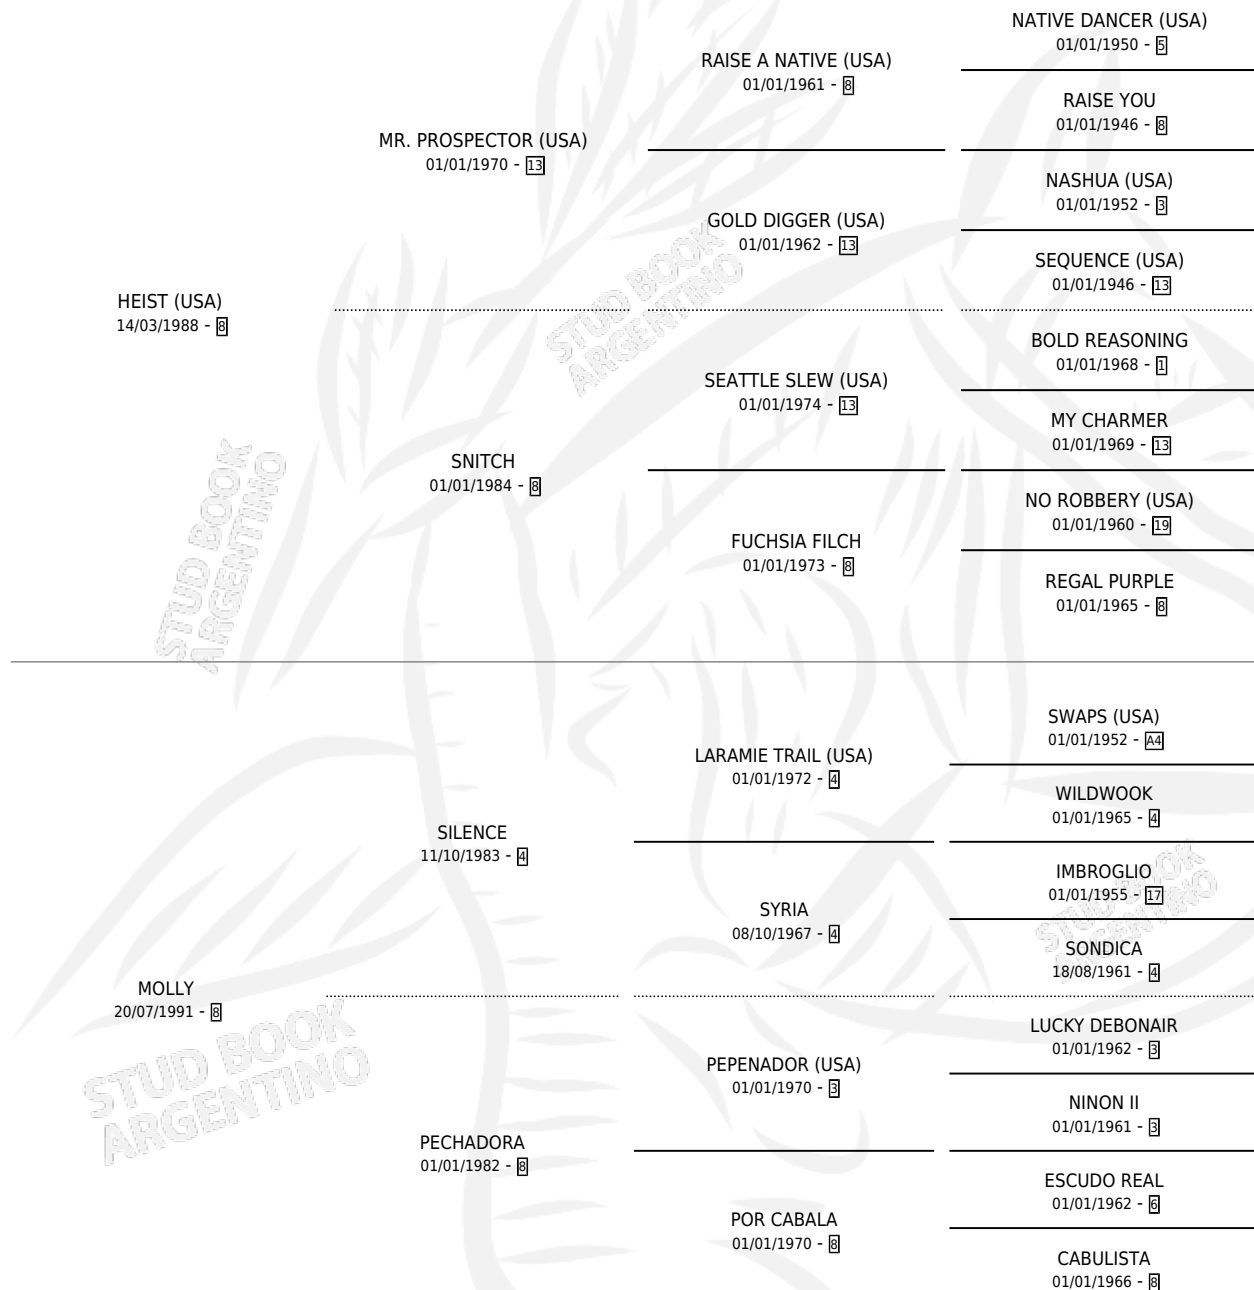

PLAYERO HEI

por HEIST (USA) y MOLLY por SILENCE

Argentina · Macho · Zaino · SP · 14/08/1997
Familia 8-i · Volumen 36

ESTADO

TIPIFICACIÓN SANGUÍNEA	✓
TIPIFICACIÓN POR ADN	X
PASAPORTE	X
IDENTIFICACIÓN POR MICROCHIP	X
REPRODUCTOR	X

Lugar de nacimiento: Caryjuan

Criador: Caryjuan

PEDIGREE

CAMPAÑA

Solo carreras oficiales de Argentina

POR EDAD

EDAD	CC	1°	2°	3°	4°	5°	NP	CLC	CLG	CLCG1	CLGG1	IMPORTE	GANANCIA / CC
3 AÑOS	5	0	1	0	0	0	4	0	0	0	0	\$980	\$196
4 AÑOS	6	0	3	0	2	0	1	0	0	0	0	\$1,918	\$320
5 AÑOS	1	0	0	0	0	0	1	0	0	0	0	\$0	\$0
TOTALES	12	0	4	0	2	0	6	0	0	0	0	\$2,898	\$242
%		0.0%	33.3%	0.0%	16.7%	0.0%	50.0%	0.0%	0.0%	0.0%	0.0%		