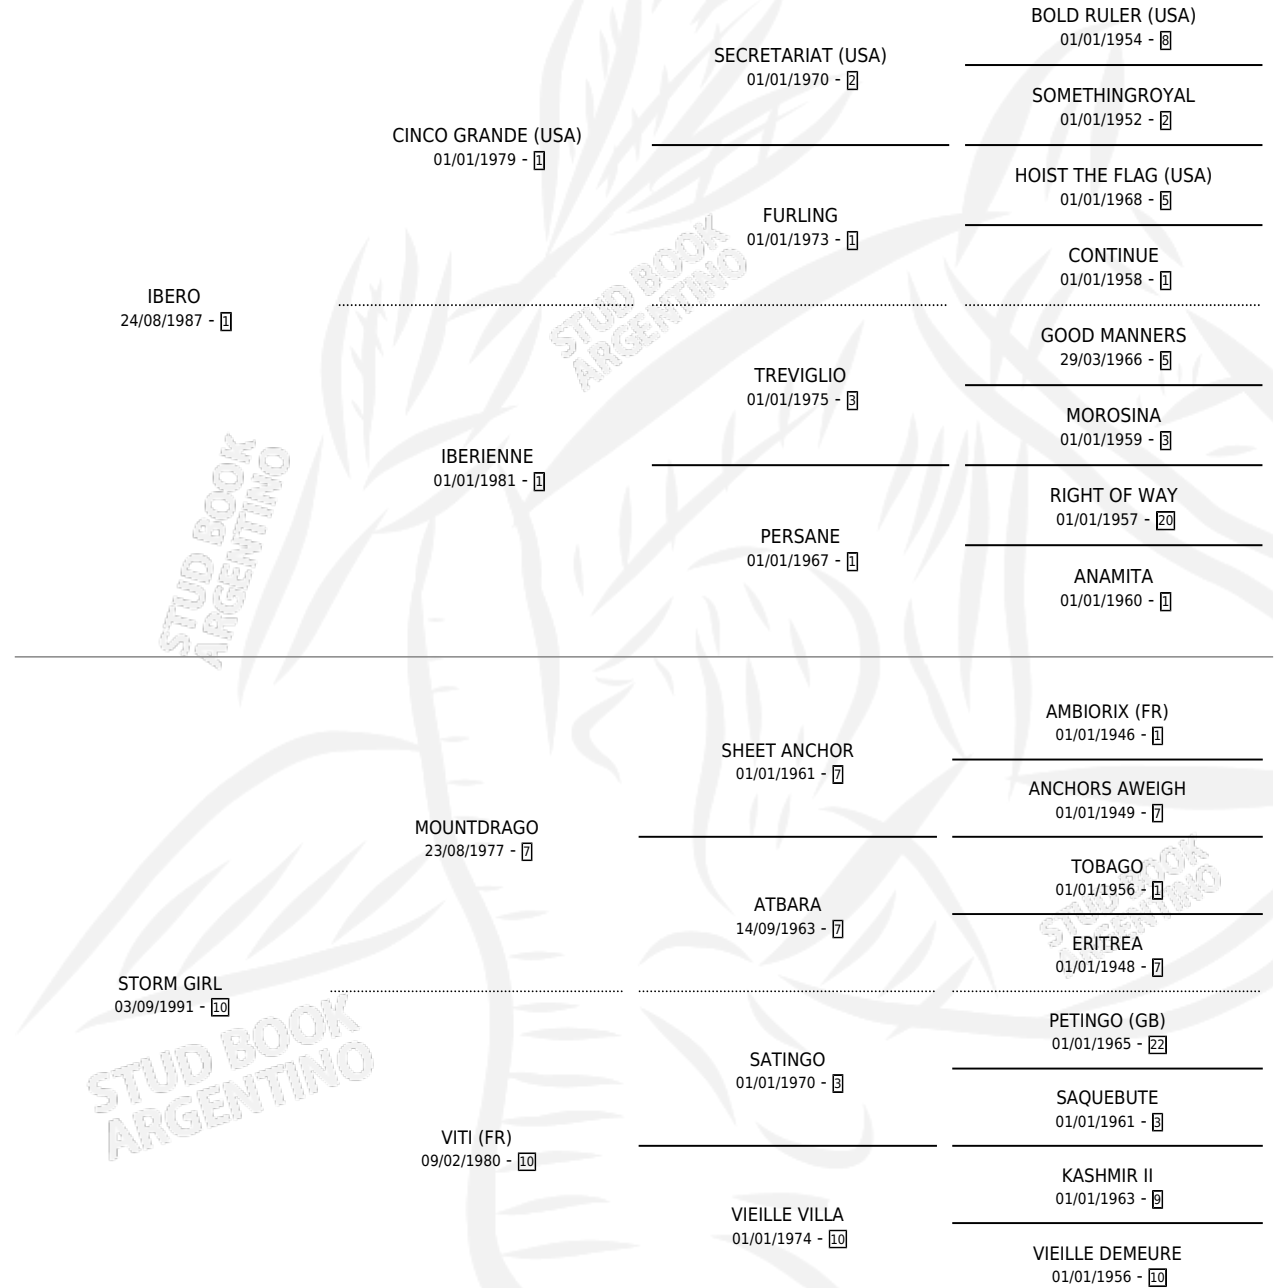

CHLORIS

por **IBERO** y **STORM GIRL** por **MOUNTDRAGO**

Argentina · Hembra · Zaino · SP · 10/08/1997
Familia 10-e · Volumen 36

ESTADO

TIPIFICACIÓN SANGUÍNEA	✓
TIPIFICACIÓN POR ADN	✓
PASAPORTE	X
IDENTIFICACIÓN POR MICROCHIP	X
REPRODUCTOR	✓

Lugar de nacimiento: El Alfalfar

Criador: Sin dato

~

HIJOS

	MACHOS	HEMBRAS
15 NACIERON	6	9
8 CORRIERON	3	5
7 GANARON	3	4

1	0	0
GANADORES CL	GANADORES GR	GANADORES G1

PEDIGREE