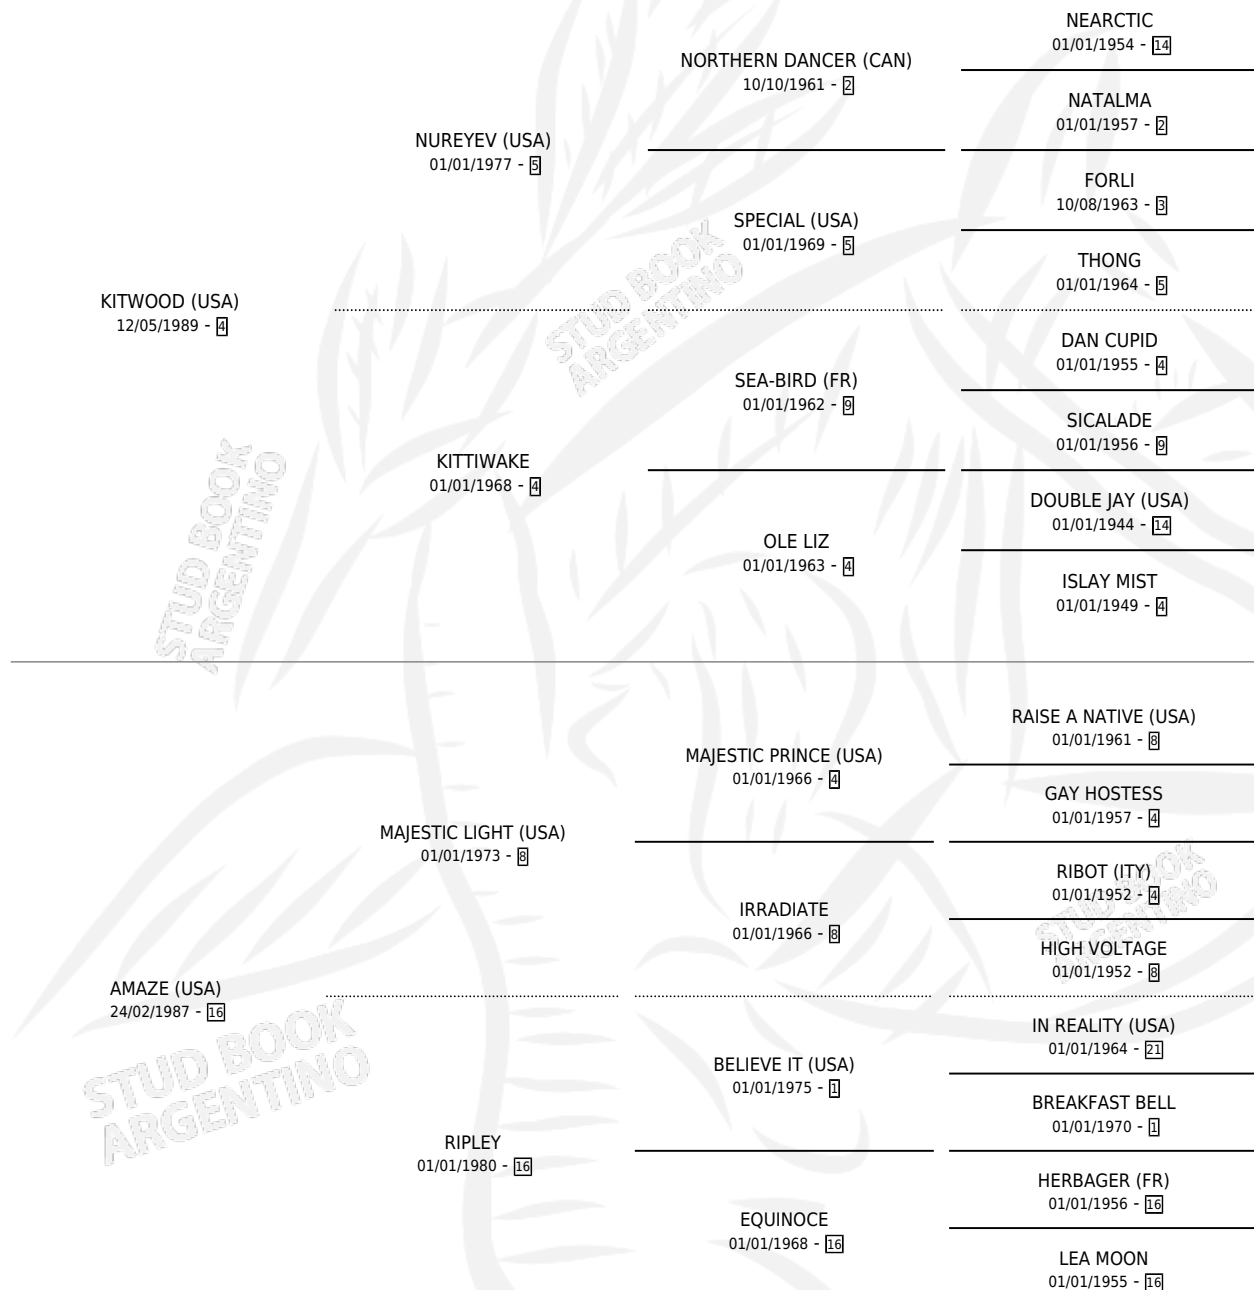

ANGLO AMERICAN

por **KITWOOD (USA)** y **AMAZE (USA)** por **MAJESTIC LIGHT (USA)**

Argentina · Macho · Alazan Tostado · SP · 01/08/1997
Familia 16-g · Volumen 36

ESTADO

TIPIFICACIÓN SANGUÍNEA	✓
TIPIFICACIÓN POR ADN	X
PASAPORTE	X
IDENTIFICACIÓN POR MICROCHIP	X
REPRODUCTOR	X

Lugar de nacimiento: Vacacion

Criador: Vacacion

PEDIGREE

CAMPAÑA

Solo carreras oficiales de Argentina

POR EDAD

EDAD	CC	1°	2°	3°	4°	5°	NP	CLC	CLG	CLCG1	CLGG1	IMPORTE	GANANCIA / CC
4 AÑOS	12	2	5	2	0	1	2	0	0	0	0	\$13,655	\$1,138
5 AÑOS	6	2	0	0	3	1	0	0	0	0	0	\$10,701	\$1,784
6 AÑOS	6	2	2	0	0	2	0	1	0	0	0	\$17,200	\$2,867
TOTALES	24	6	7	2	3	4	2	1	0	0	0	\$41,556	\$1,732
%		25.0%	29.2%	8.3%	12.5%	16.7%	8.3%	4.2%	0.0%	0.0%	0.0%		