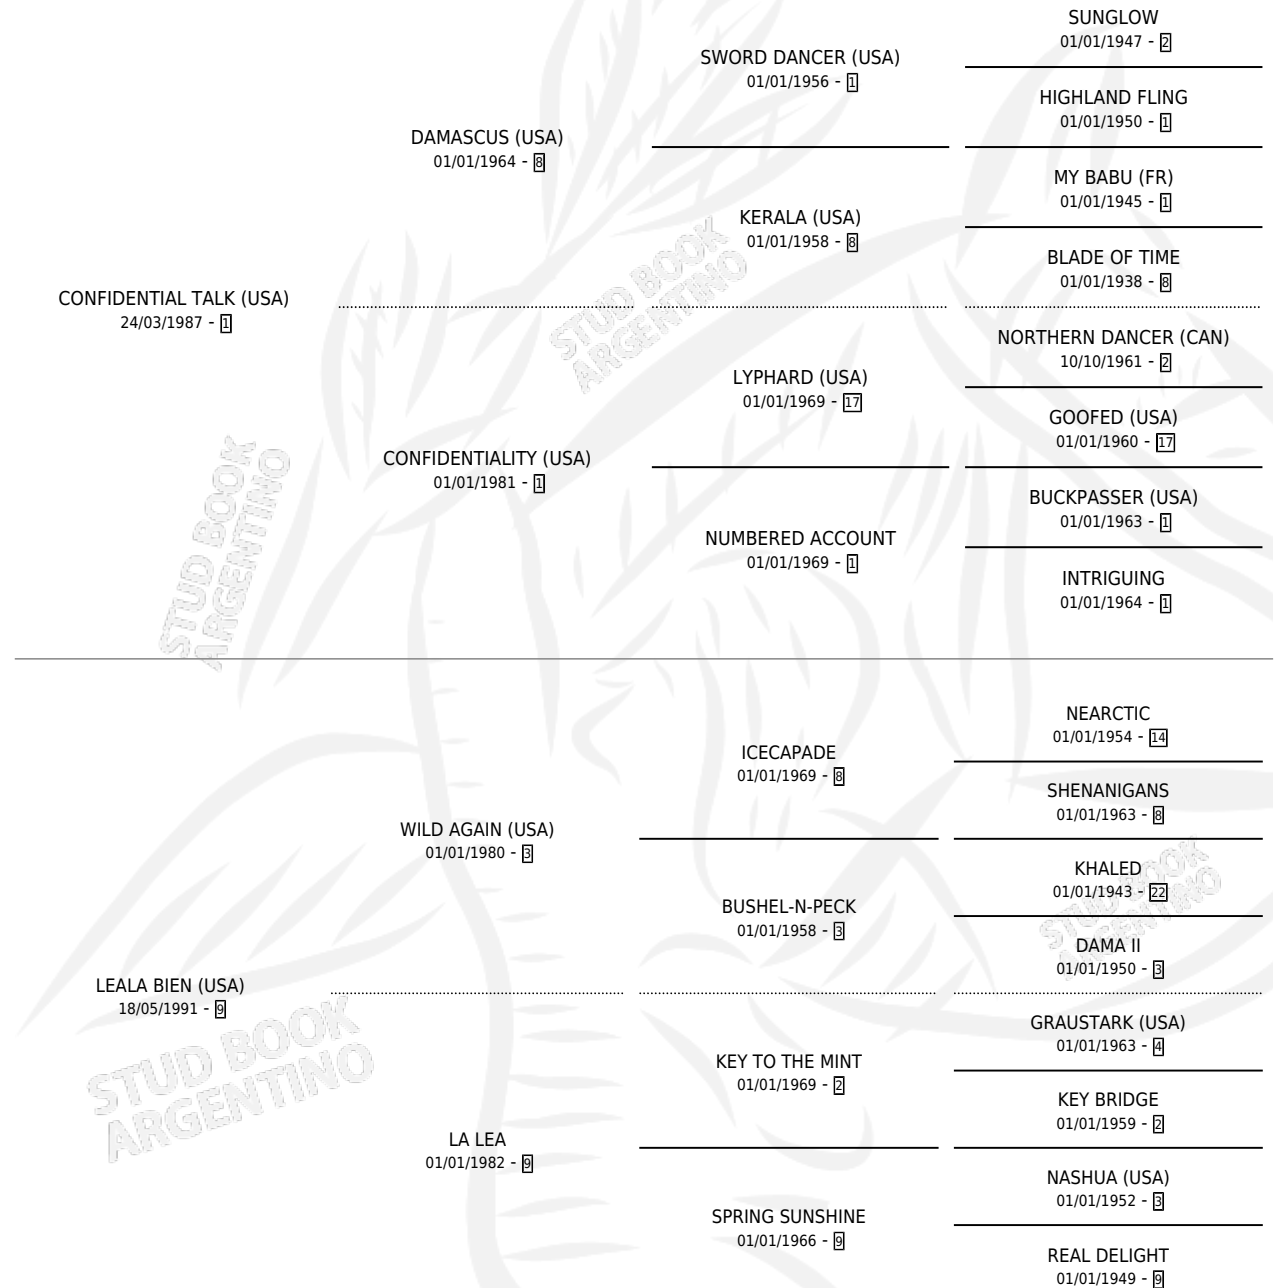

LEALA TALK

por CONFIDENTIAL TALK (USA) y LEALA BIEN (USA) por WILD AGAIN (USA)

Argentina · Hembra · Zaino · SP · 06/08/1997
Familia 9-c · Volumen 36

ESTADO

TIPIFICACIÓN SANGUÍNEA	✓
TIPIFICACIÓN POR ADN	X
PASAPORTE	X
IDENTIFICACIÓN POR MICROCHIP	X
REPRODUCTOR	X

Lugar de nacimiento: Vacacion

Criador: Vacacion

PEDIGREE

CAMPAÑA

Solo carreras oficiales de Argentina

POR EDAD

EDAD	CC	1°	2°	3°	4°	5°	NP	CLC	CLG	CLCG1	CLGG1	IMPORTE	GANANCIA / CC
3 AÑOS	6	0	0	0	0	0	6	0	0	0	0	\$0	\$0
TOTALES	6	0	0	0	0	0	6	0	0	0	0	\$0	\$0
%		0.0%	0.0%	0.0%	0.0%	0.0%	100%	0.0%	0.0%	0.0%	0.0%		