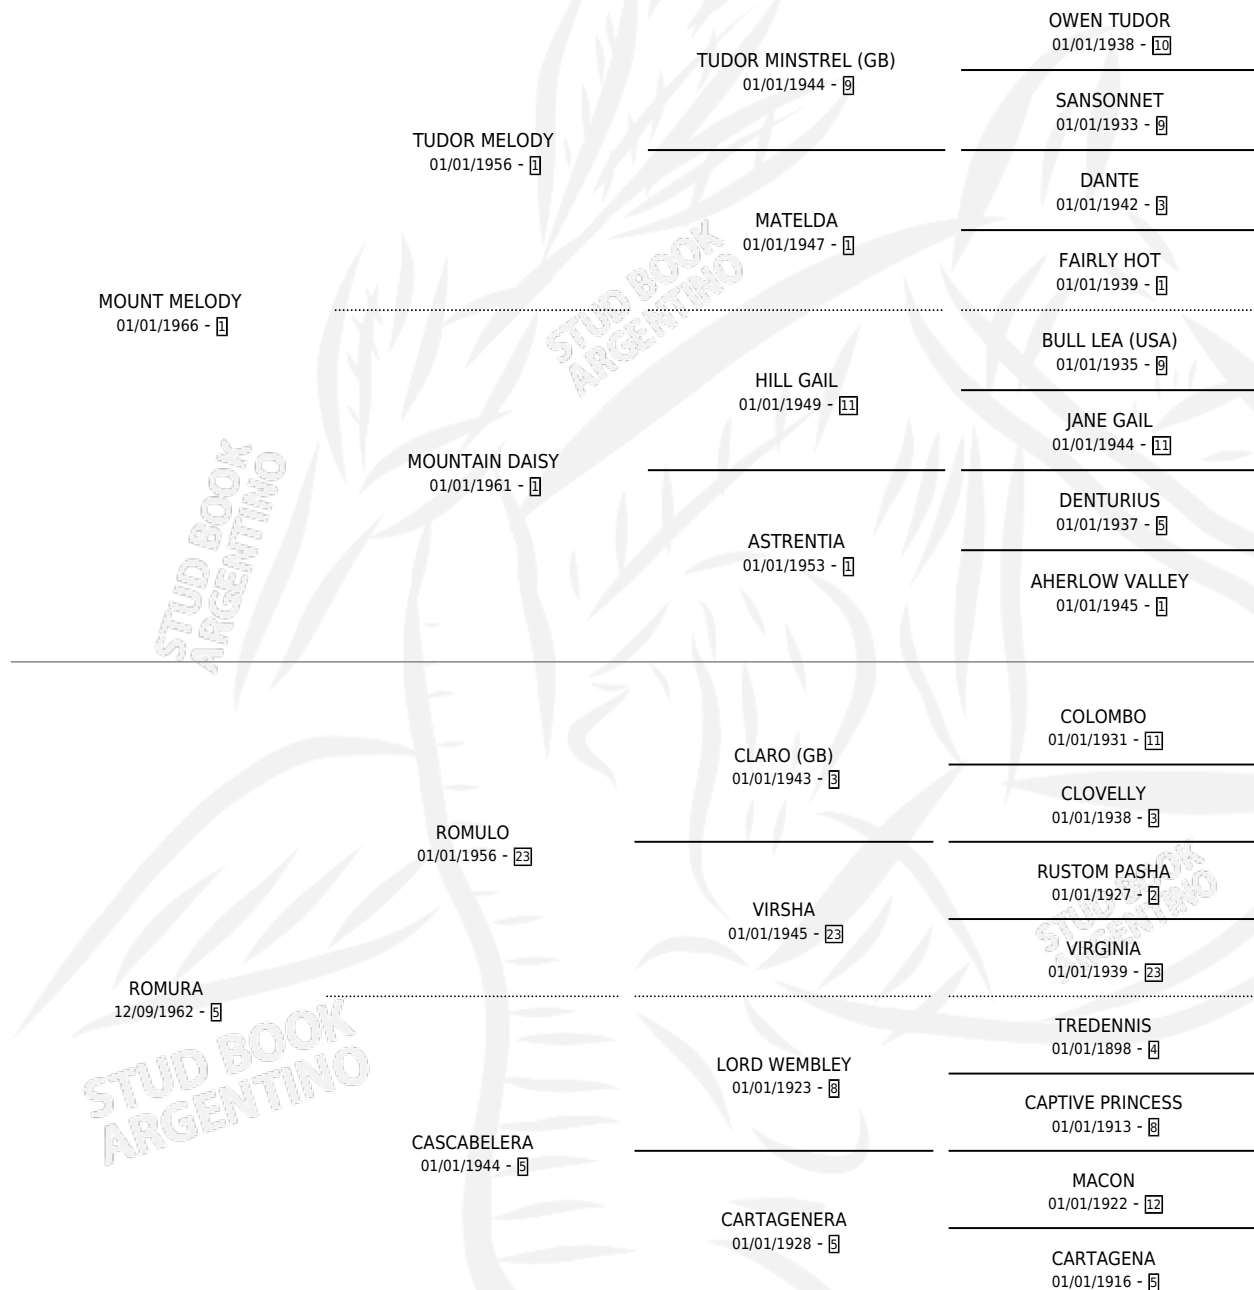

DANCER MELODY

por MOUNT MELODY y ROMURA por ROMULO

Argentina · Macho · Alazan · SP · 17/07/1973
Familia 5-h · Volumen 28

ESTADO

TIPIFICACIÓN SANGUÍNEA	X
TIPIFICACIÓN POR ADN	X
PASAPORTE	X
IDENTIFICACIÓN POR MICROCHIP	X
REPRODUCTOR	X

Lugar de nacimiento: Campo particular

Criador: Sin dato

PEDIGREE

DANCER MELODY

Datos oficiales del Stud Book Argentino

Documento generado el 09/05/2026

studbook.org.ar