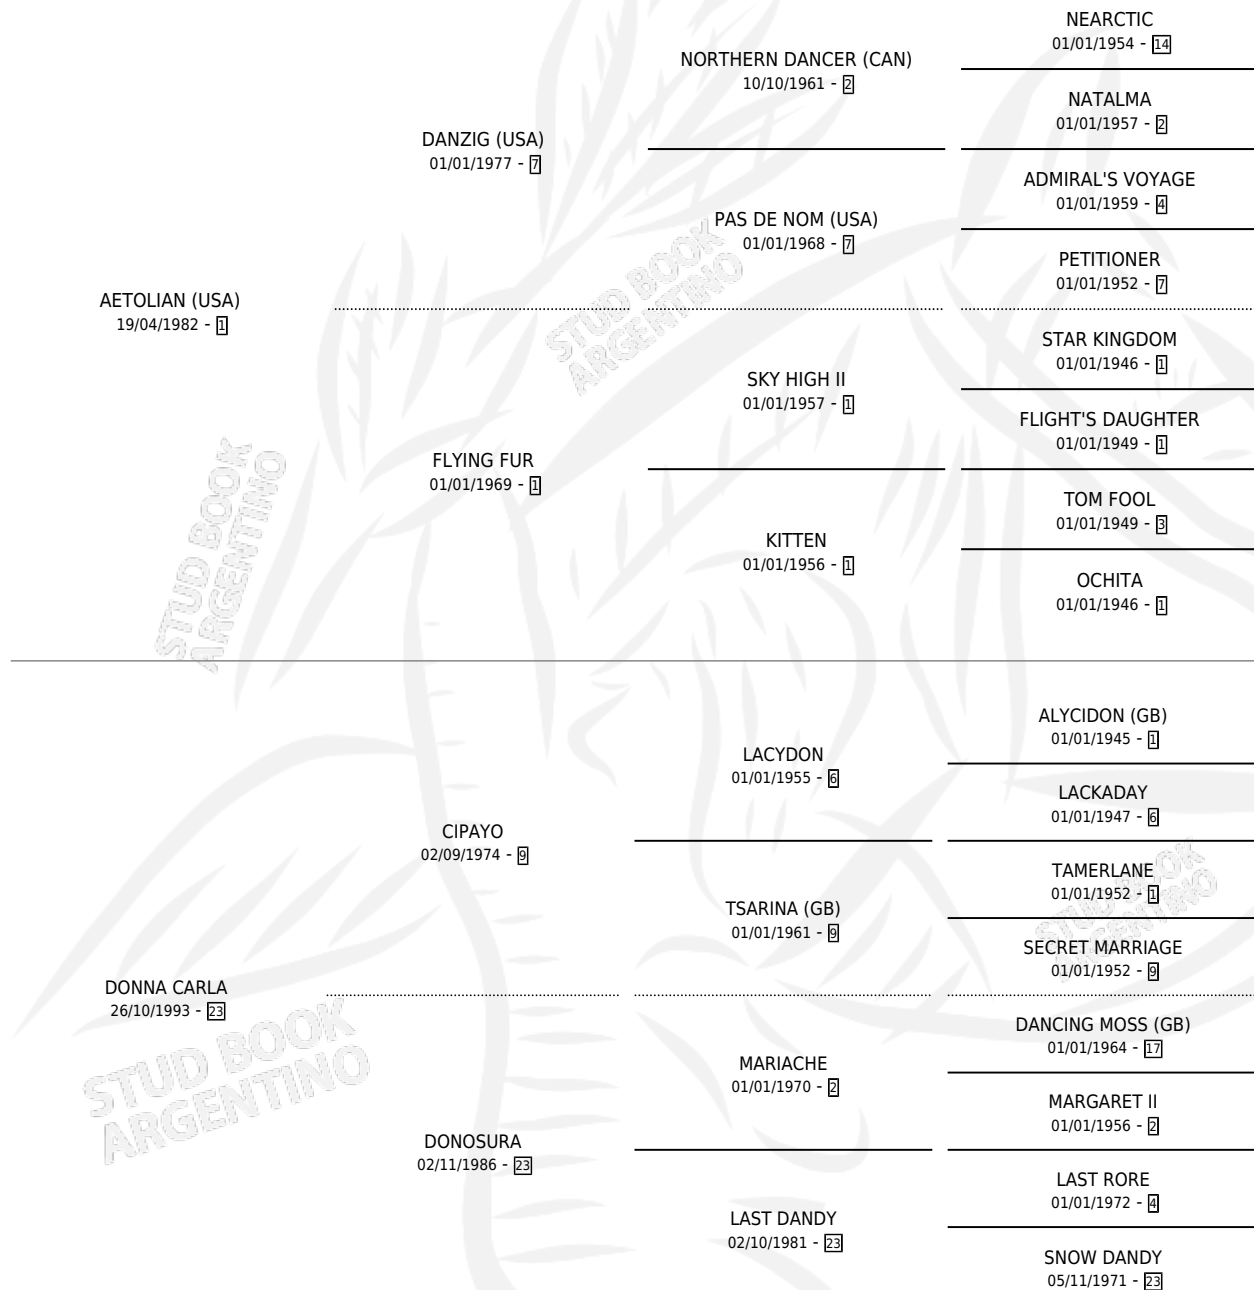

DON CARLIAN

por AETOLIAN (USA) y DONNA CARLA por CIPAYO

Argentina · Macho · Tordillo · SP · 29/07/1997
Familia 23-a · Volumen 36

ESTADO

TIPIFICACIÓN SANGUÍNEA	✓
TIPIFICACIÓN POR ADN	X
PASAPORTE	X
IDENTIFICACIÓN POR MICROCHIP	X
REPRODUCTOR	X

Lugar de nacimiento: Melincue

Criador: Sin dato

PEDIGREE

CAMPAÑA

Solo carreras oficiales de Argentina

POR EDAD

EDAD	CC	1°	2°	3°	4°	5°	NP	CLC	CLG	CLCG1	CLGG1	IMPORTE	GANANCIA / CC
4 AÑOS	2	0	0	0	0	1	1	0	0	0	0	\$0	\$0
5 AÑOS	2	0	0	1	0	1	0	0	0	0	0	\$319	\$160
6 AÑOS	3	0	1	0	0	0	2	0	0	0	0	\$1,050	\$350
TOTALES	7	0	1	1	0	2	3	0	0	0	0	\$1,369	\$196
%		0.0%	14.3%	14.3%	0.0%	28.6%	42.9%	0.0%	0.0%	0.0%	0.0%		