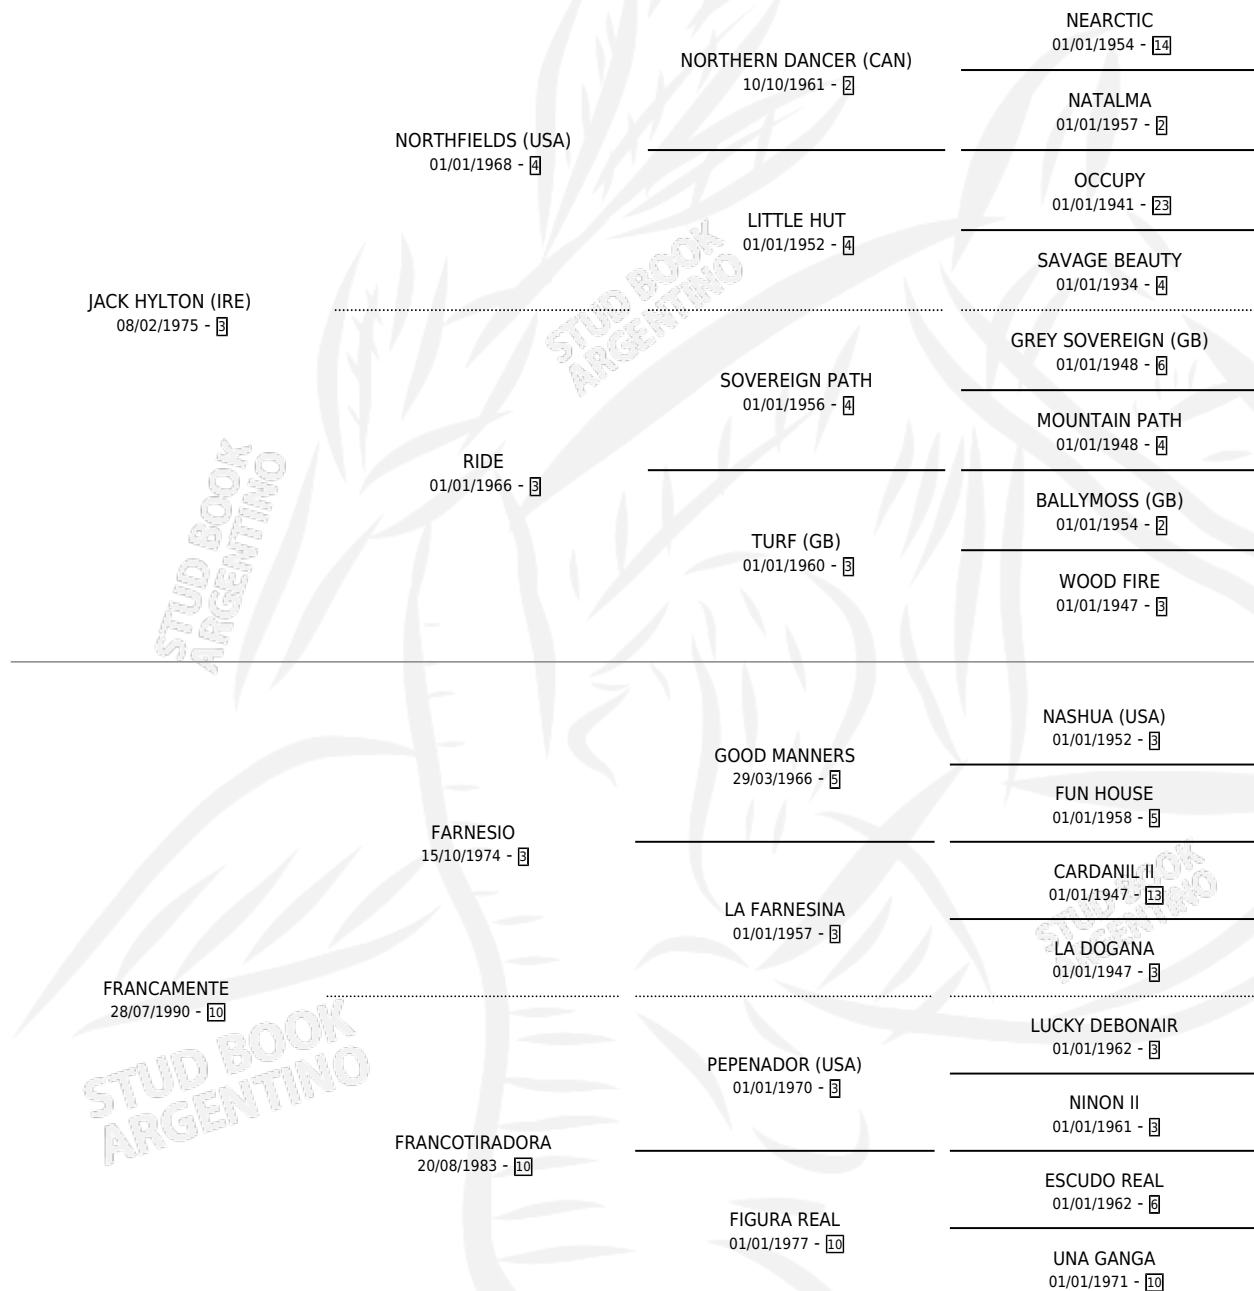

EASILY SEEN

por JACK HYLTON (IRE) y FRANCAMENTE por FARNESIO

Argentina · Hembra · Alazan · SP · 22/07/1997
Familia 10-d · Volumen 36

ESTADO

TIPIFICACIÓN SANGUÍNEA	✓
TIPIFICACIÓN POR ADN	X
PASAPORTE	X
IDENTIFICACIÓN POR MICROCHIP	X
REPRODUCTOR	X

Lugar de nacimiento: San Rafael del Reparo
Criador: Abolengo

PEDIGREE

CAMPAÑA

Solo carreras oficiales de Argentina

POR EDAD

EDAD	CC	1°	2°	3°	4°	5°	NP	CLC	CLG	CLCG1	CLGG1	IMPORTE	GANANCIA / CC
3 AÑOS	1	0	1	0	0	0	0	1	0	0	0	\$600	\$600
5 AÑOS	8	1	0	0	0	1	6	0	0	0	0	\$2,900	\$363
TOTALES	9	1	1	0	0	1	6	1	0	0	0	\$3,500	\$389
%		11.1%	11.1%	0.0%	0.0%	11.1%	66.7%	11.1%	0.0%	0.0%	0.0%		

Ganadora en San Isidro - \$3,500, a los 5 años, incluso 2da Polla Potrancas (C).

POR DISTANCIA

HIPODROMO	CC	1°	2°	3°	4°	5°	NP	CLC	CLG	CLCG1	CLGG1	IMPORTE
SAN ISIDRO	6	1	0	0	0	1	4	0	0	0	0	\$2,900
1400 MTS	3	1	0	0	0	1	1	0	0	0	0	\$2,900
1600 MTS	1	0	0	0	0	0	1	0	0	0	0	\$0
1800 MTS	1	0	0	0	0	0	1	0	0	0	0	\$0
1200 MTS	1	0	0	0	0	0	1	0	0	0	0	\$0
PALERMO	1	0	0	0	0	0	1	0	0	0	0	\$0
1400 MTS	1	0	0	0	0	0	1	0	0	0	0	\$0
LA PLATA	1	0	0	0	0	0	1	0	0	0	0	\$0
1600 MTS	1	0	0	0	0	0	1	0	0	0	0	\$0
ROSARIO	1	0	1	0	0	0	0	0	0	0	0	\$600
1600 MTS	1	0	1	0	0	0	0	0	0	0	0	\$600