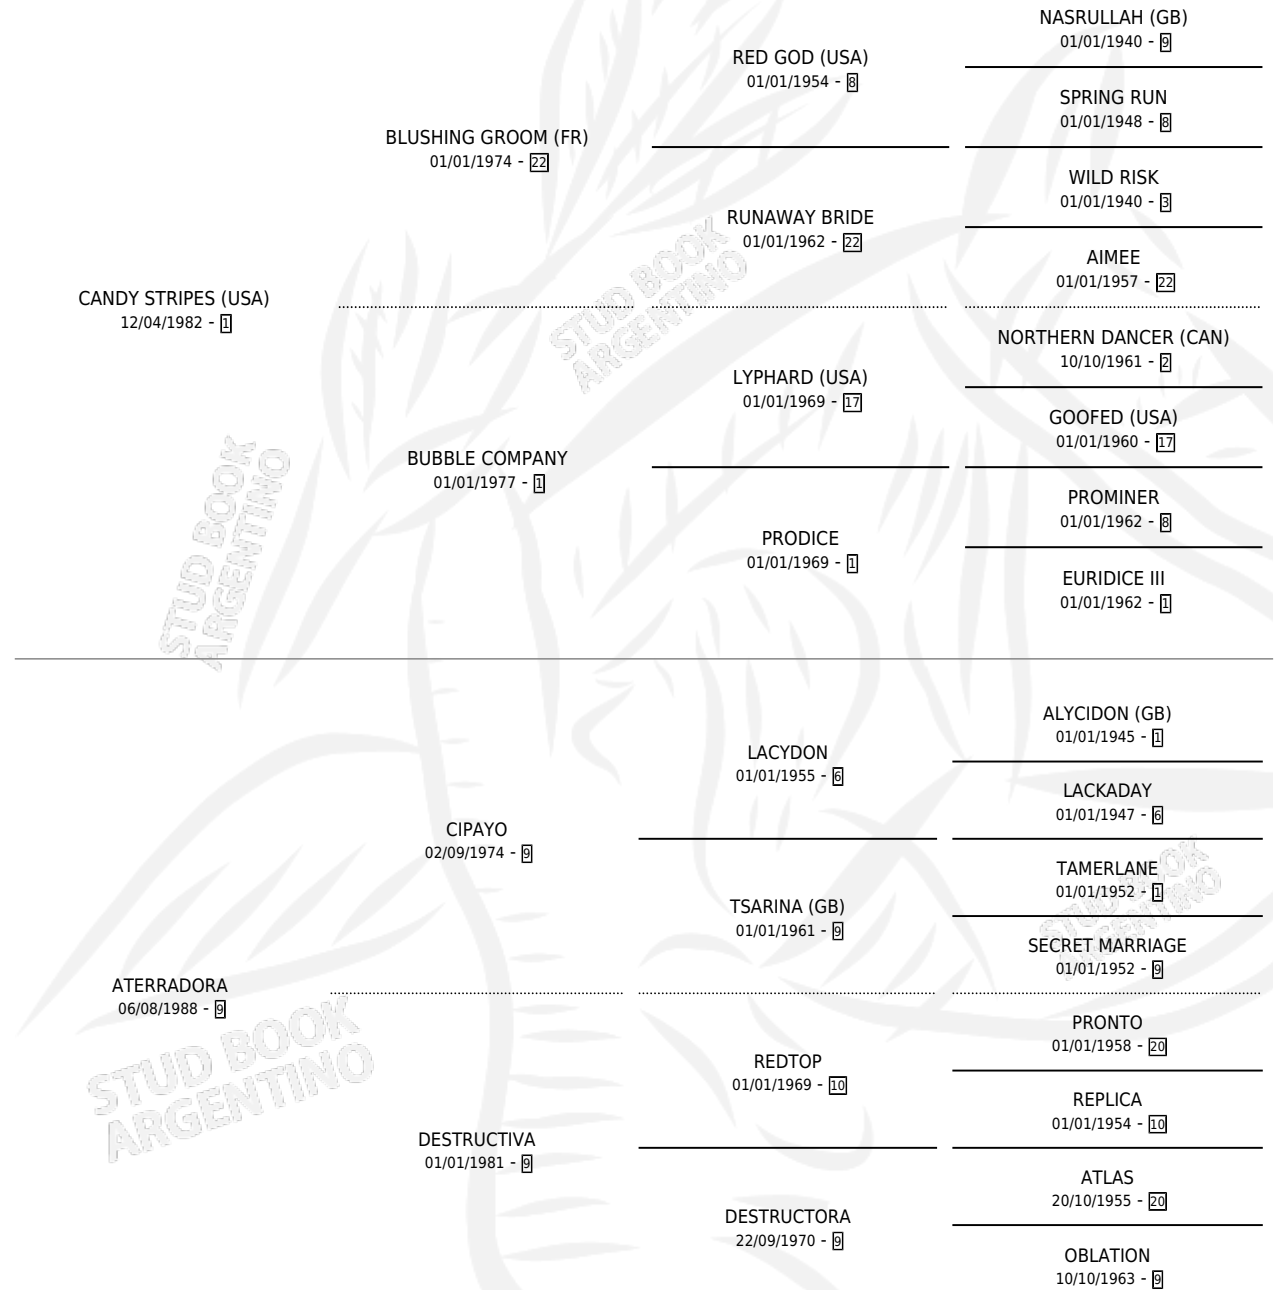

ADVERSARIA

por **CANDY STRIPES (USA)** y **ATERRADORA** por **CIPAYO**

Argentina · Hembra · Zaino Colorado · SP · 19/08/1997
Familia 9-g · Volumen 36

ESTADO

TIPIFICACIÓN SANGUÍNEA	✓
TIPIFICACIÓN POR ADN	X
PASAPORTE	X
IDENTIFICACIÓN POR MICROCHIP	X
REPRODUCTOR	✓

Lugar de nacimiento: Santa Victoria

Criador: Santa Victoria

PEDIGREE

EXPORTACIÓN / IMPORTACIÓN

FECHA	MOVIMIENTO	PAÍS
14/08/2003	EXPORTADO	URUGUAY

~

CAMPAÑA

Solo carreras oficiales de Argentina