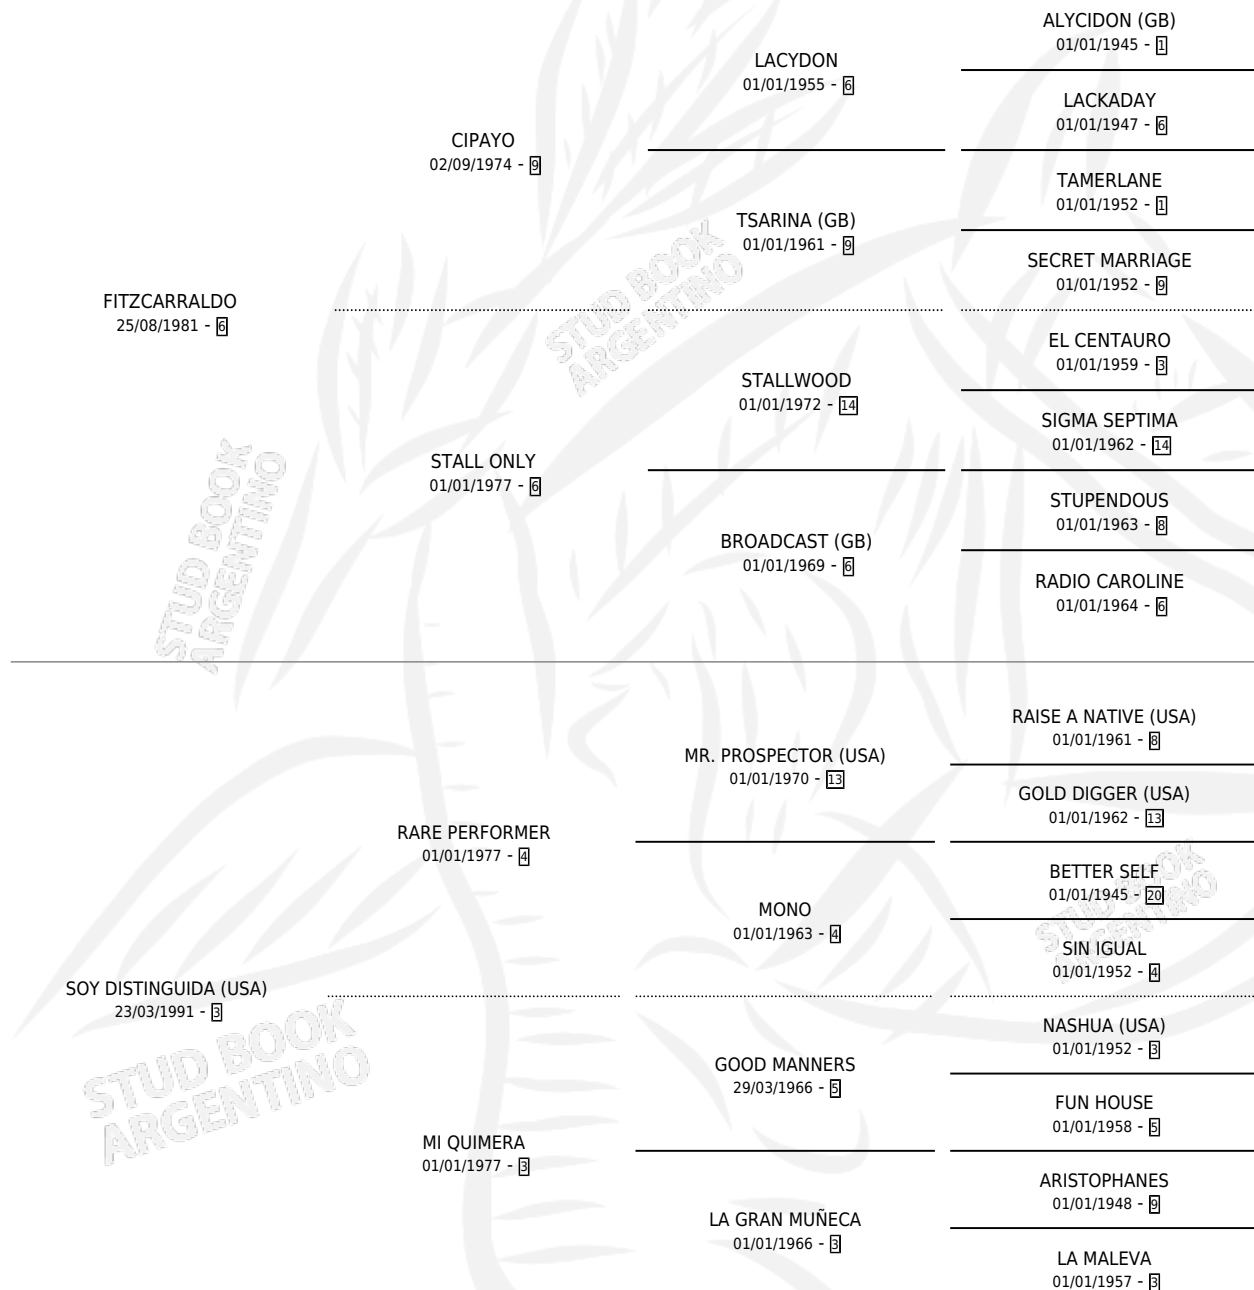

Lugar de nacimiento: Firmamento
Criador: Firmamento

~

HIJOS

	MACHOS	HEMBRAS
34 NACIERON	17	17
17 CORRIERON	10	7
10 GANARON	8	2

0	0	0
GANADORES CL	GANADORES GR	GANADORES G1

PEDIGREE

CAMPAÑA

Solo carreras oficiales de Argentina