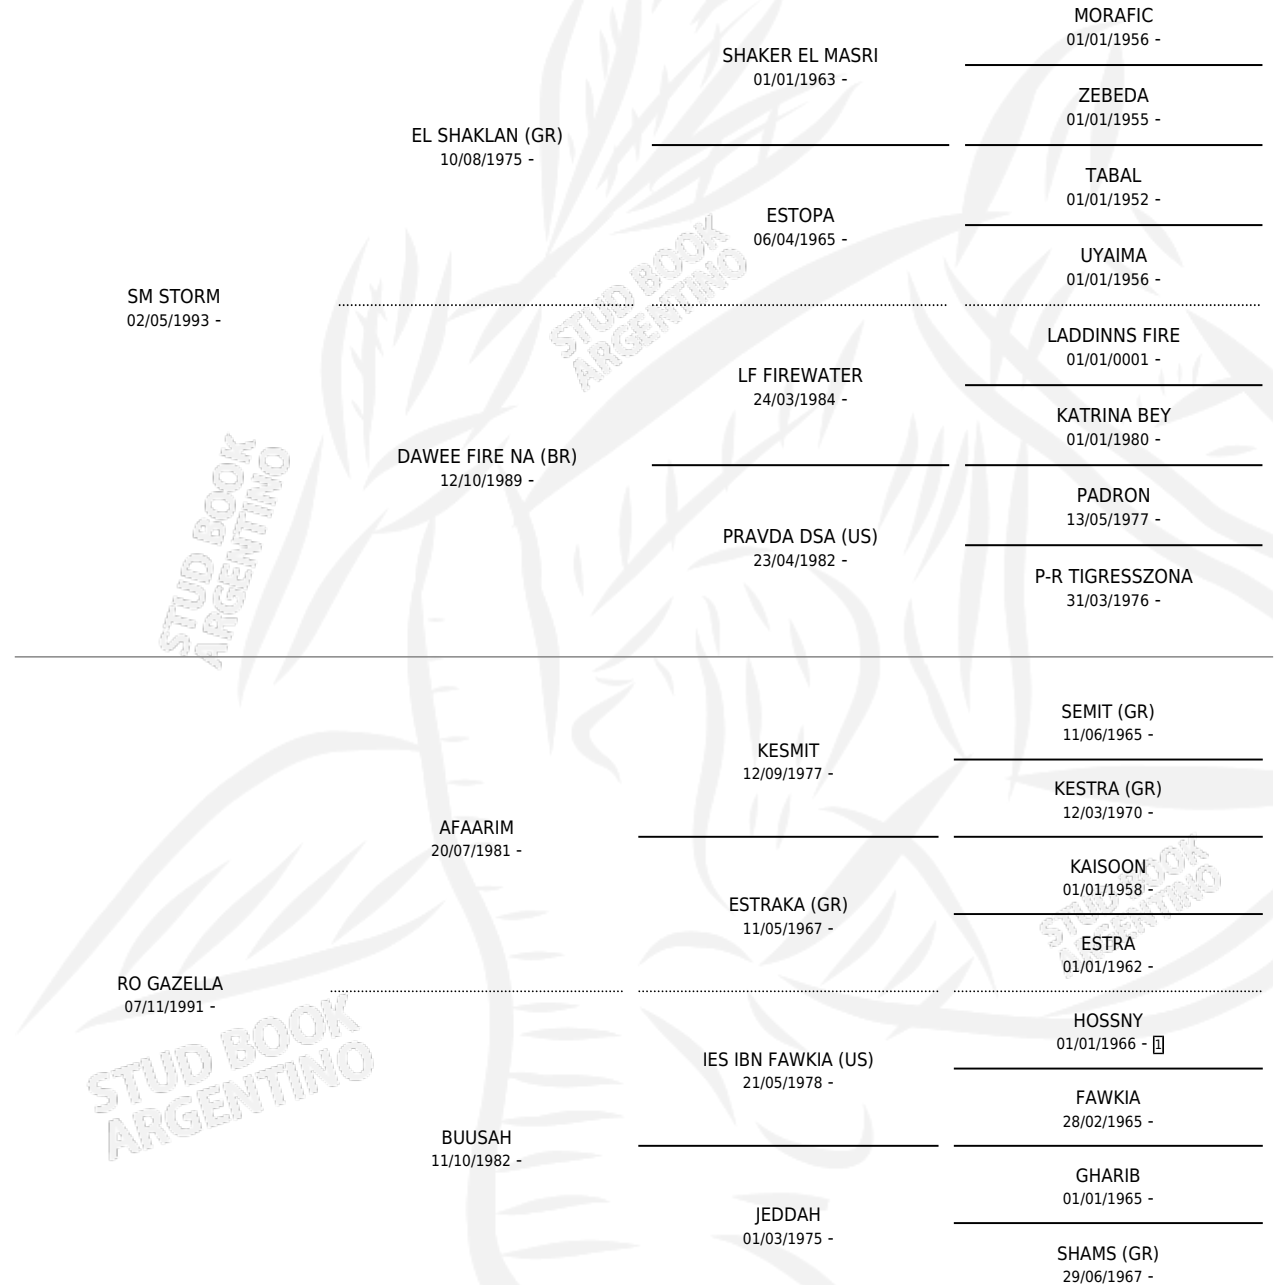

LV KARIM

por SM STORM y RO GAZELLA por AFAARIM

Argentina · Macho · Tordillo · AP · 11/08/1997
Familia · Volumen 36

ESTADO

| | |
|------------------------------|---|
| TIPIFICACIÓN SANGUÍNEA | ✓ |
| TIPIFICACIÓN POR ADN | X |
| PASAPORTE | X |
| IDENTIFICACIÓN POR MICROCHIP | X |
| REPRODUCTOR | X |

Lugar de nacimiento: La Sofia

Criador: Sin dato

PEDIGREE

LV KARIM

Datos oficiales del Stud Book Argentino

Documento generado el 09/05/2026

studbook.org.ar