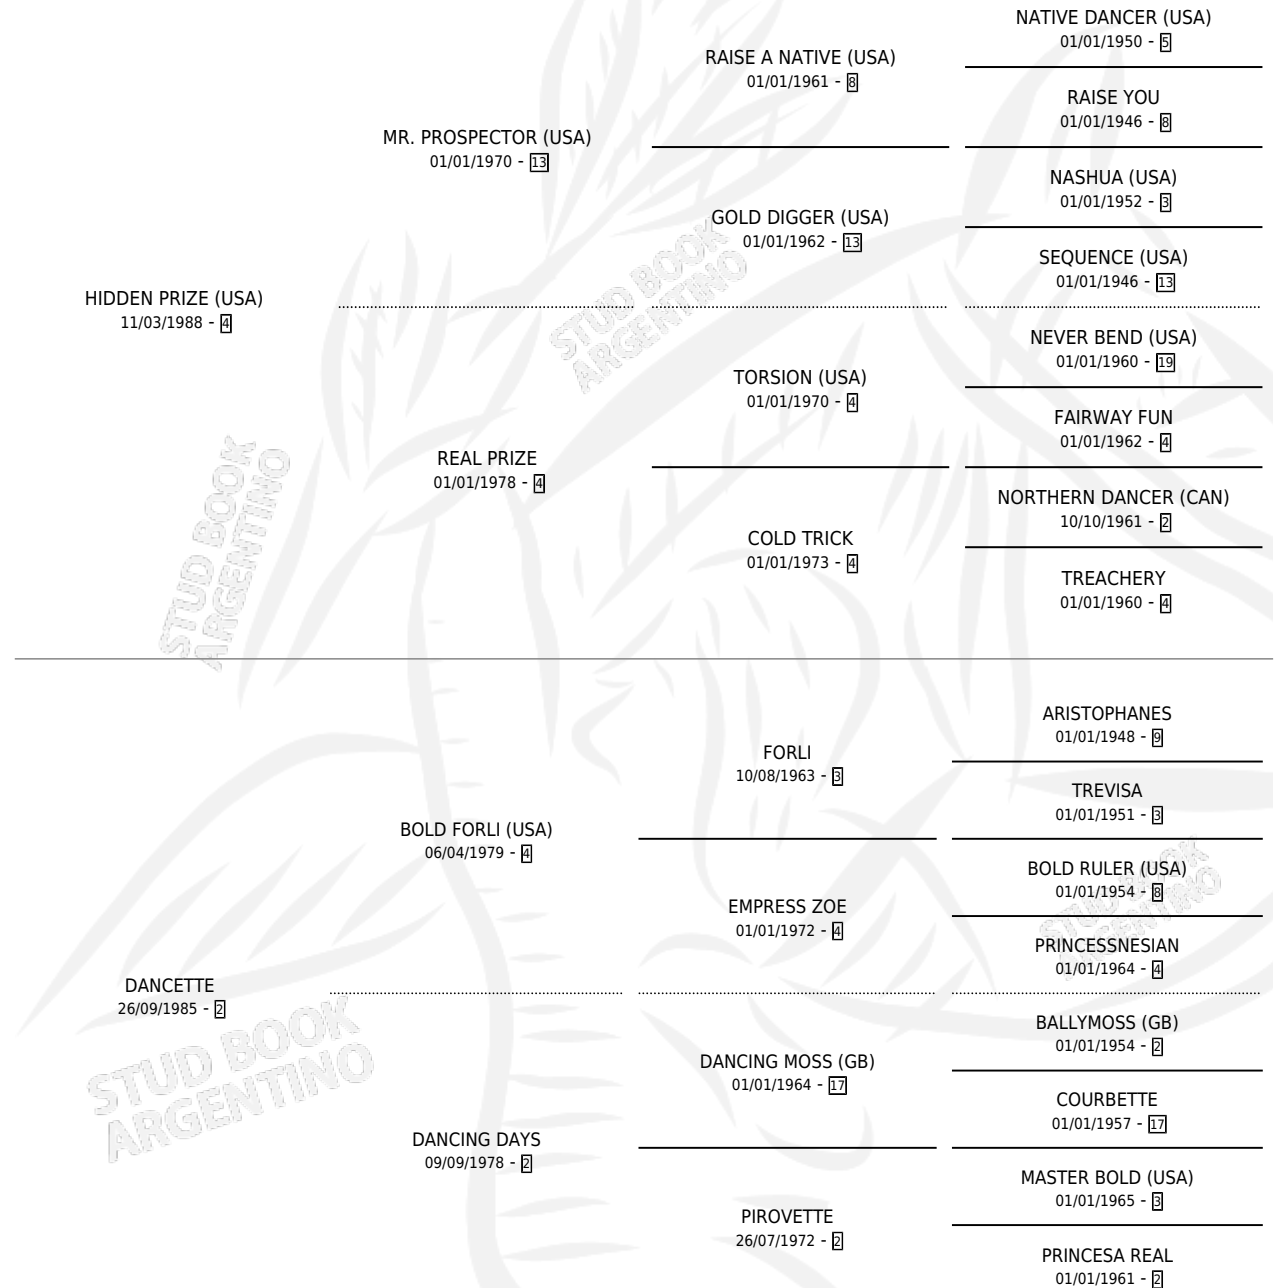

DAMASK STEEL

por **HIDDEN PRIZE (USA)** y **DANCETTE** por **BOLD FORLI (USA)**

Argentina · Hembra · Zaino · SP · 27/07/1997
Familia 2-h · Volumen 36

ESTADO

TIPIFICACIÓN SANGUÍNEA	✓
TIPIFICACIÓN POR ADN	X
PASAPORTE	X
IDENTIFICACIÓN POR MICROCHIP	X
REPRODUCTOR	X

Lugar de nacimiento: Orilla Del Monte

Criador: Orilla Del Monte

PEDIGREE

EXPORTACIÓN / IMPORTACIÓN

FECHA	MOVIMIENTO	PAÍS
05/04/2001	EXPORTADO	ESTADOS UNIDOS

~

CAMPAÑA

Solo carreras oficiales de Argentina