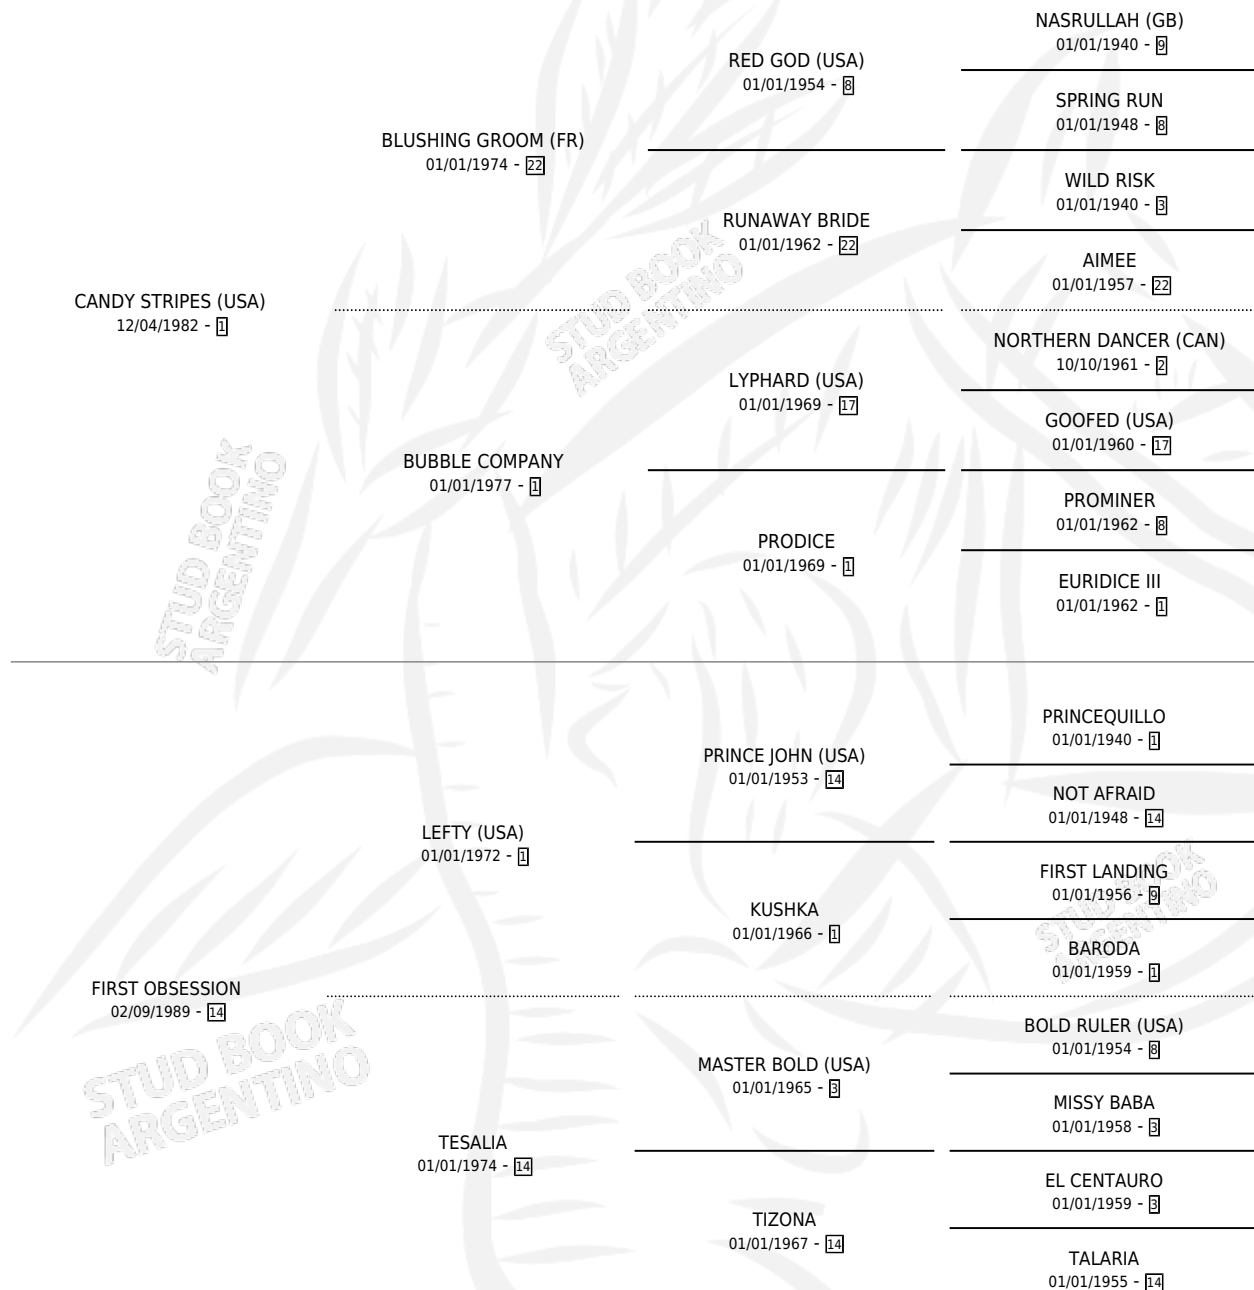

FIRST FILLY

por **CANDY STRIPES (USA)** y **FIRST OBSESSION** por **LEFTY (USA)**

Argentina · Hembra · Alazan · SP · 01/08/1997
Familia 14-a · Volumen 36

ESTADO

TIPIFICACIÓN SANGUÍNEA	✓
TIPIFICACIÓN POR ADN	✓
PASAPORTE	X
IDENTIFICACIÓN POR MICROCHIP	X
REPRODUCTOR	✓

Lugar de nacimiento: Abolengo
Criador: Abolengo

~

HIJOS

	MACHOS	HEMBRAS
11 NACIERON	7	4
8 CORRIERON	5	3
5 GANARON	3	2
0 GANADORES CL	0 GANADORES GR	0 GANADORES G1

PEDIGREE