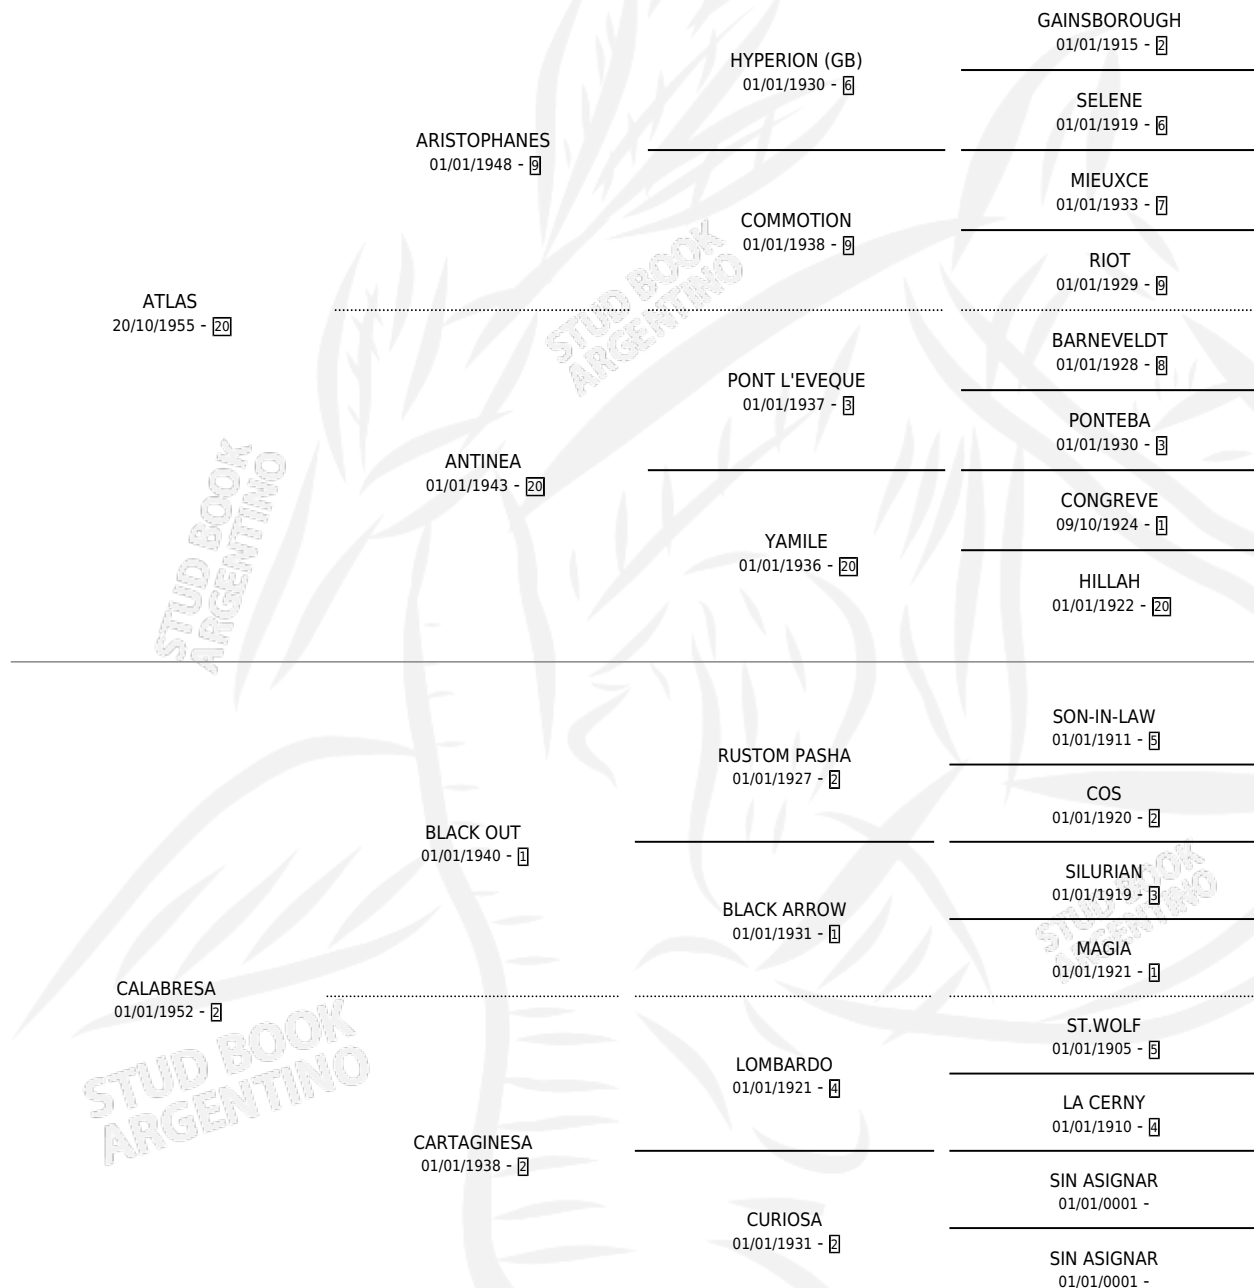

SIN CONTROL

por **ATLAS** y **CALABRESA** por **BLACK OUT**

Argentina · Macho · Zaino Colorado · SP · 01/01/1973
Familia 2 · Volumen 28

ESTADO

TIPIFICACIÓN SANGUÍNEA	X
TIPIFICACIÓN POR ADN	X
PASAPORTE	X
IDENTIFICACIÓN POR MICROCHIP	X
REPRODUCTOR	✓

Lugar de nacimiento: Campo particular

Criador: Sin dato

~

HIJOS

	MACHOS	HEMBRAS
29 NACIERON	9	20
6 CORRIERON	4	2
4 GANARON	3	1
0 GANADORES CL	0 GANADORES GR	0 GANADORES G1

PEDIGREE

SERVICIOS PADRILLO

TEMPORADA	HARAS	SERVICIO	NAC.	EFFECTIVIDAD
1990	SANTO TOMAS	2	0	0.00 %
1989	SANTO TOMAS	3	0	0.00 %
1988	SANTO TOMAS	4	3	75.00 %
1987	IMPORTADO EN VIENTRE	4	0	0.00 %
1986	IMPORTADO EN VIENTRE	2	0	0.00 %
1985	IMPORTADO EN VIENTRE	5	1	20.00 %
0	IMPORTADO EN VIENTRE	16	5	31.25 %