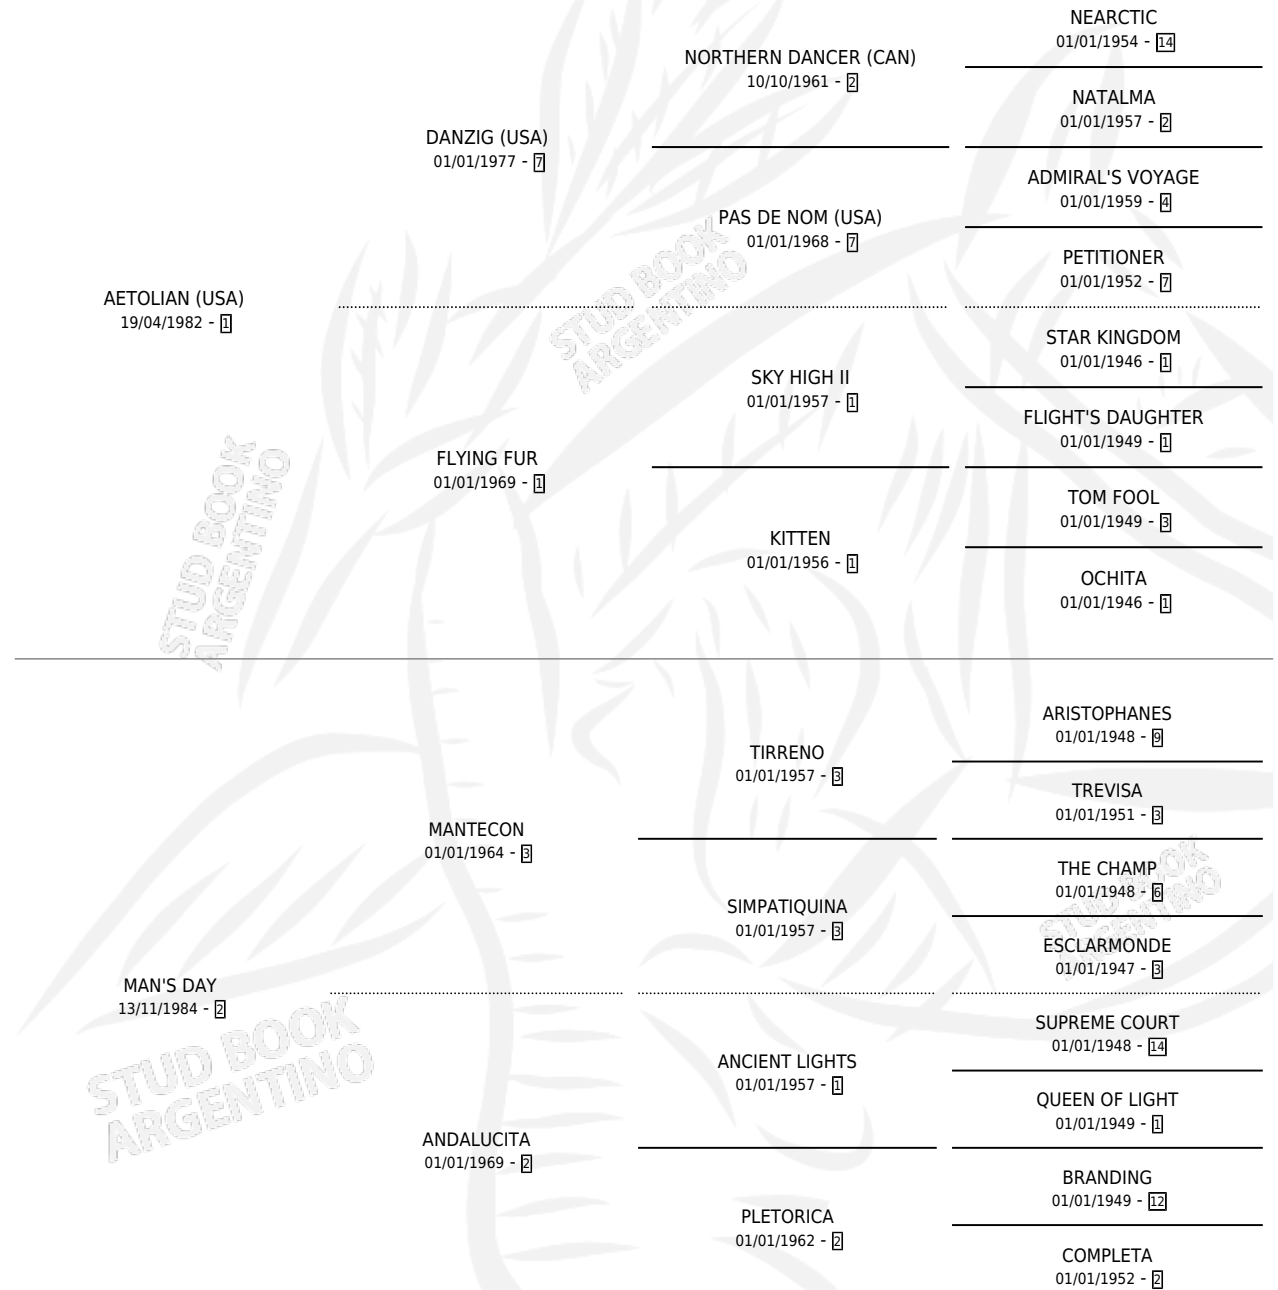

MAWARI

por AETOLIAN (USA) y MAN'S DAY por MANTECON

Argentina · Hembra · Zaino · SP · 18/07/1997
Familia 2-h · Volumen 36

ESTADO

TIPIFICACIÓN SANGUÍNEA	✓
TIPIFICACIÓN POR ADN	X
PASAPORTE	X
IDENTIFICACIÓN POR MICROCHIP	X
REPRODUCTOR	X

Lugar de nacimiento: Cross

Criador: Cross

PEDIGREE

CAMPAÑA

Solo carreras oficiales de Argentina

POR EDAD

EDAD	CC	1°	2°	3°	4°	5°	NP	CLC	CLG	CLCG1	CLGG1	IMPORTE	GANANCIA / CC
3 AÑOS	1	1	0	0	0	0	0	0	0	0	0	\$6,000	\$6,000
4 AÑOS	2	1	0	0	0	0	1	0	0	0	0	\$5,000	\$2,500
TOTALES	3	2	0	0	0	0	1	0	0	0	0	\$11,000	\$3,667
%		66.7%	0.0%	0.0%	0.0%	0.0%	33.3%	0.0%	0.0%	0.0%	0.0%		