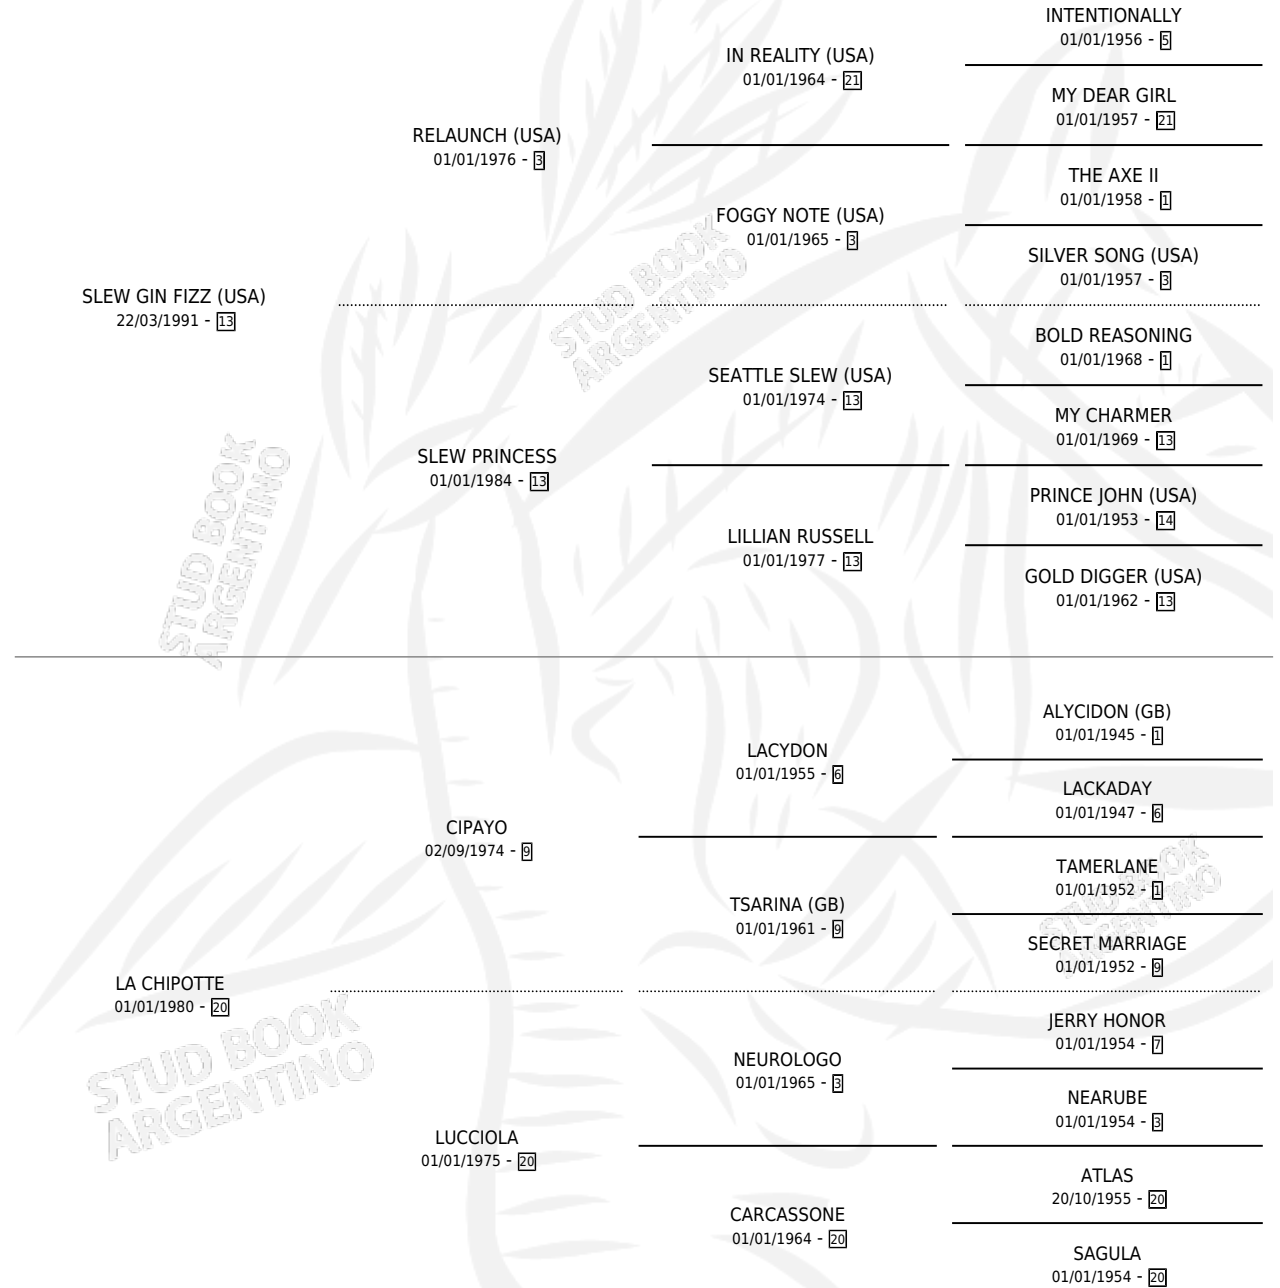

EL GRAN FRASKI

por SLEW GIN FIZZ (USA) y LA CHIPOTTE por CIPAYO

Argentina · Macho · Tordillo · SP · 28/07/1997
Familia 20-c · Volumen 36

ESTADO

TIPIFICACIÓN SANGUÍNEA	✓
TIPIFICACIÓN POR ADN	X
PASAPORTE	X
IDENTIFICACIÓN POR MICROCHIP	X
REPRODUCTOR	X

Lugar de nacimiento: Ojos Verdes

Criador: Ojos Verdes

PEDIGREE

EL GRAN FRASKI

Datos oficiales del Stud Book Argentino

Documento generado el 14/05/2026

studbook.org.ar