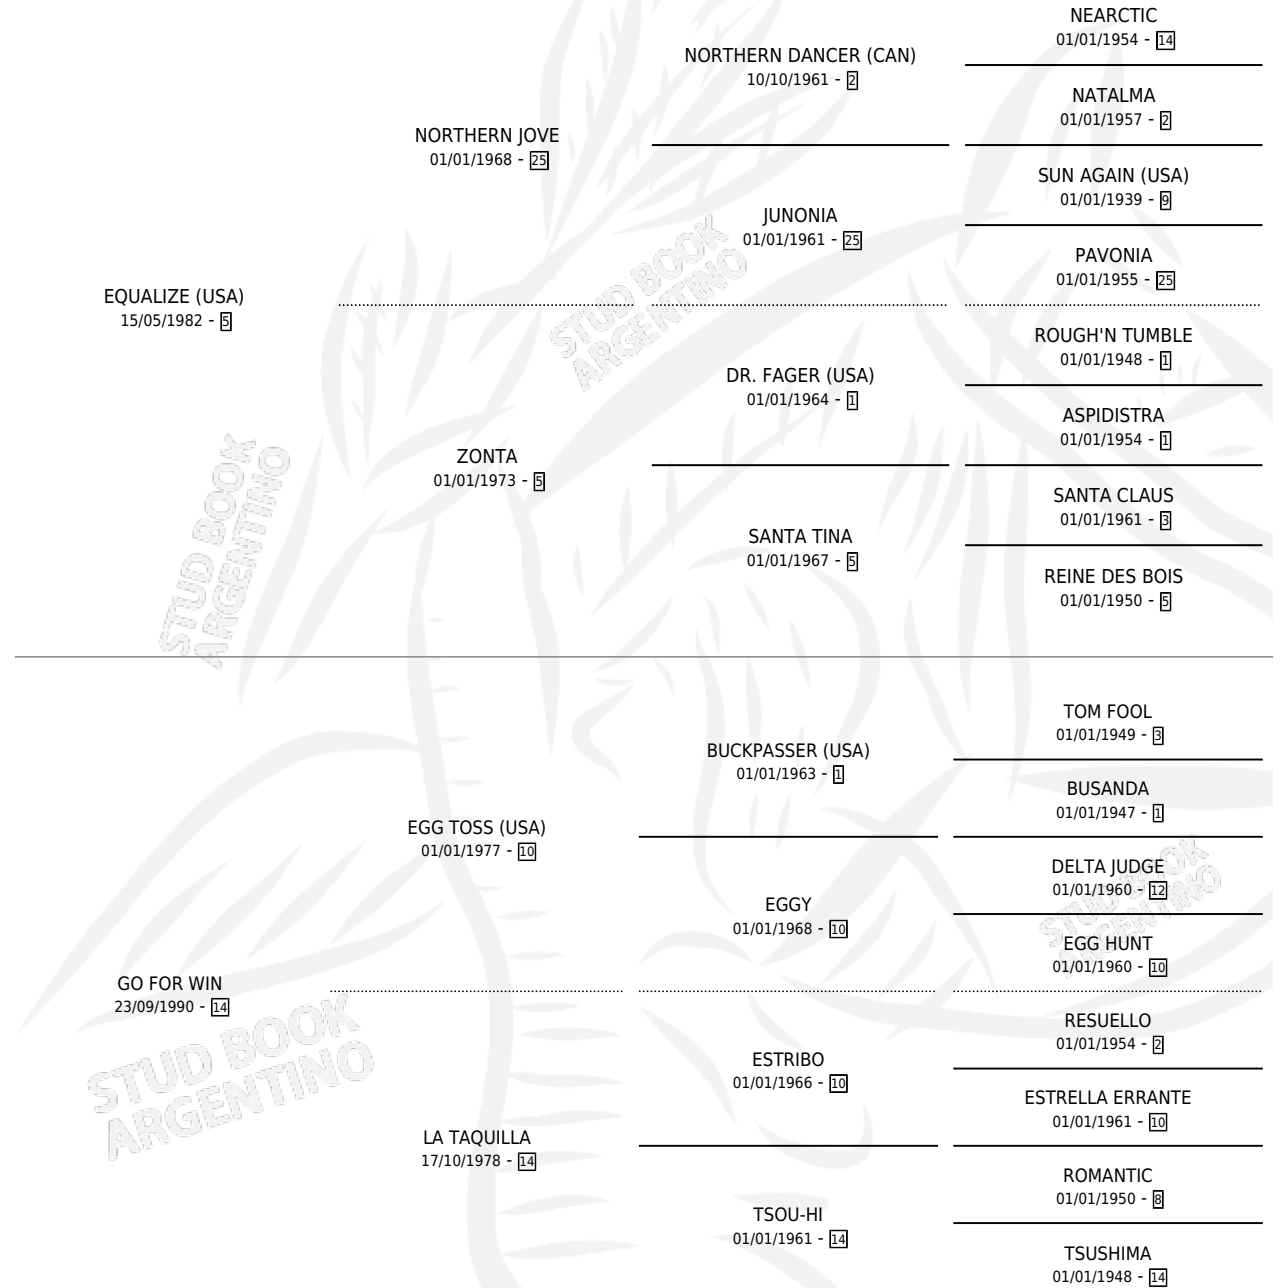

MUCHO RIESGO

por EQUALIZE (USA) y GO FOR WIN por EGG TOSS (USA)

Argentina · Macho · Tordillo · SP · 21/08/1997
Familia 14 · Volumen 36

ESTADO

TIPIFICACIÓN SANGUÍNEA	X
TIPIFICACIÓN POR ADN	X
PASAPORTE	X
IDENTIFICACIÓN POR MICROCHIP	X
REPRODUCTOR	X

Lugar de nacimiento: Santa Victoria

Criador: Santa Victoria

PEDIGREE

MUCHO RIESGO

Datos oficiales del Stud Book Argentino

Documento generado el 04/05/2026

studbook.org.ar