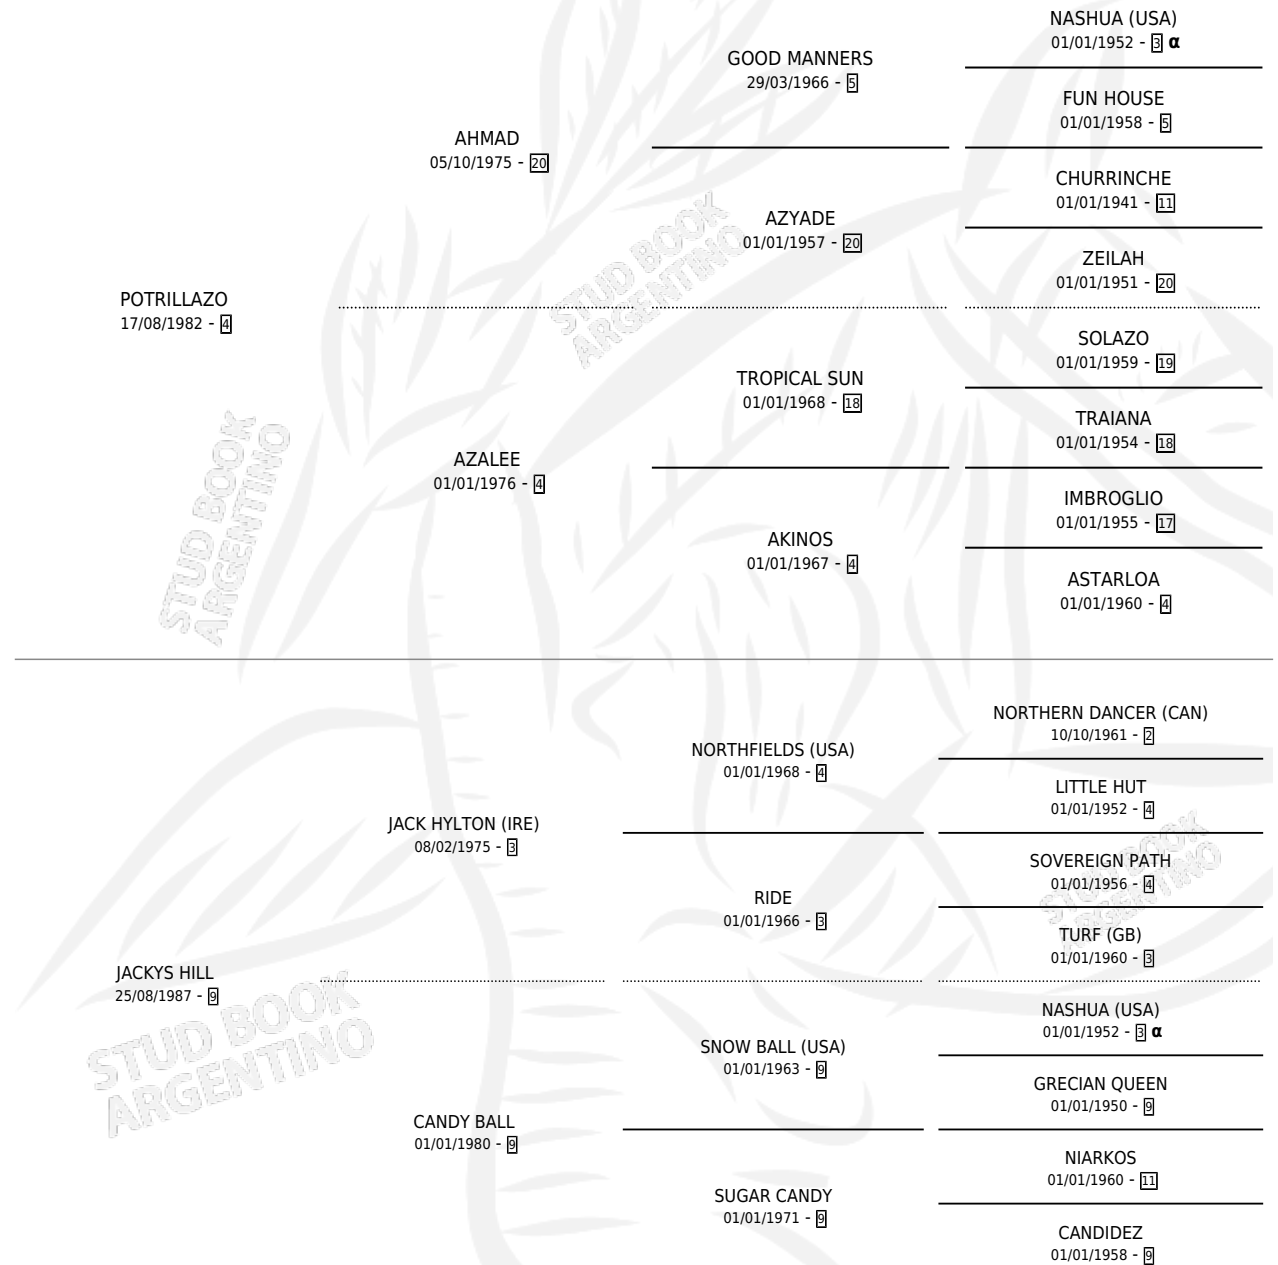

POTRIMOON

por **POTRILLAZO** y **JACKYS HILL** por **JACK HYLTON (IRE)**

Argentina · Hembra · Zaino · SP · 05/08/1997
Familia 9-c · Volumen 36

ESTADO

TIPIFICACIÓN SANGUÍNEA	✓
TIPIFICACIÓN POR ADN	✓
PASAPORTE	X
IDENTIFICACIÓN POR MICROCHIP	X
REPRODUCTOR	✓

Lugar de nacimiento: La Madrugada
Criador: Comaleras Miguel Alfredo

~

HIJOS

	MACHOS	HEMBRAS
7 NACIERON	2	5
4 CORRIERON	2	2
1 GANARON	0	1
0 GANADORES CL	0 GANADORES GR	0 GANADORES G1

PEDIGREE

INBREEDING : α