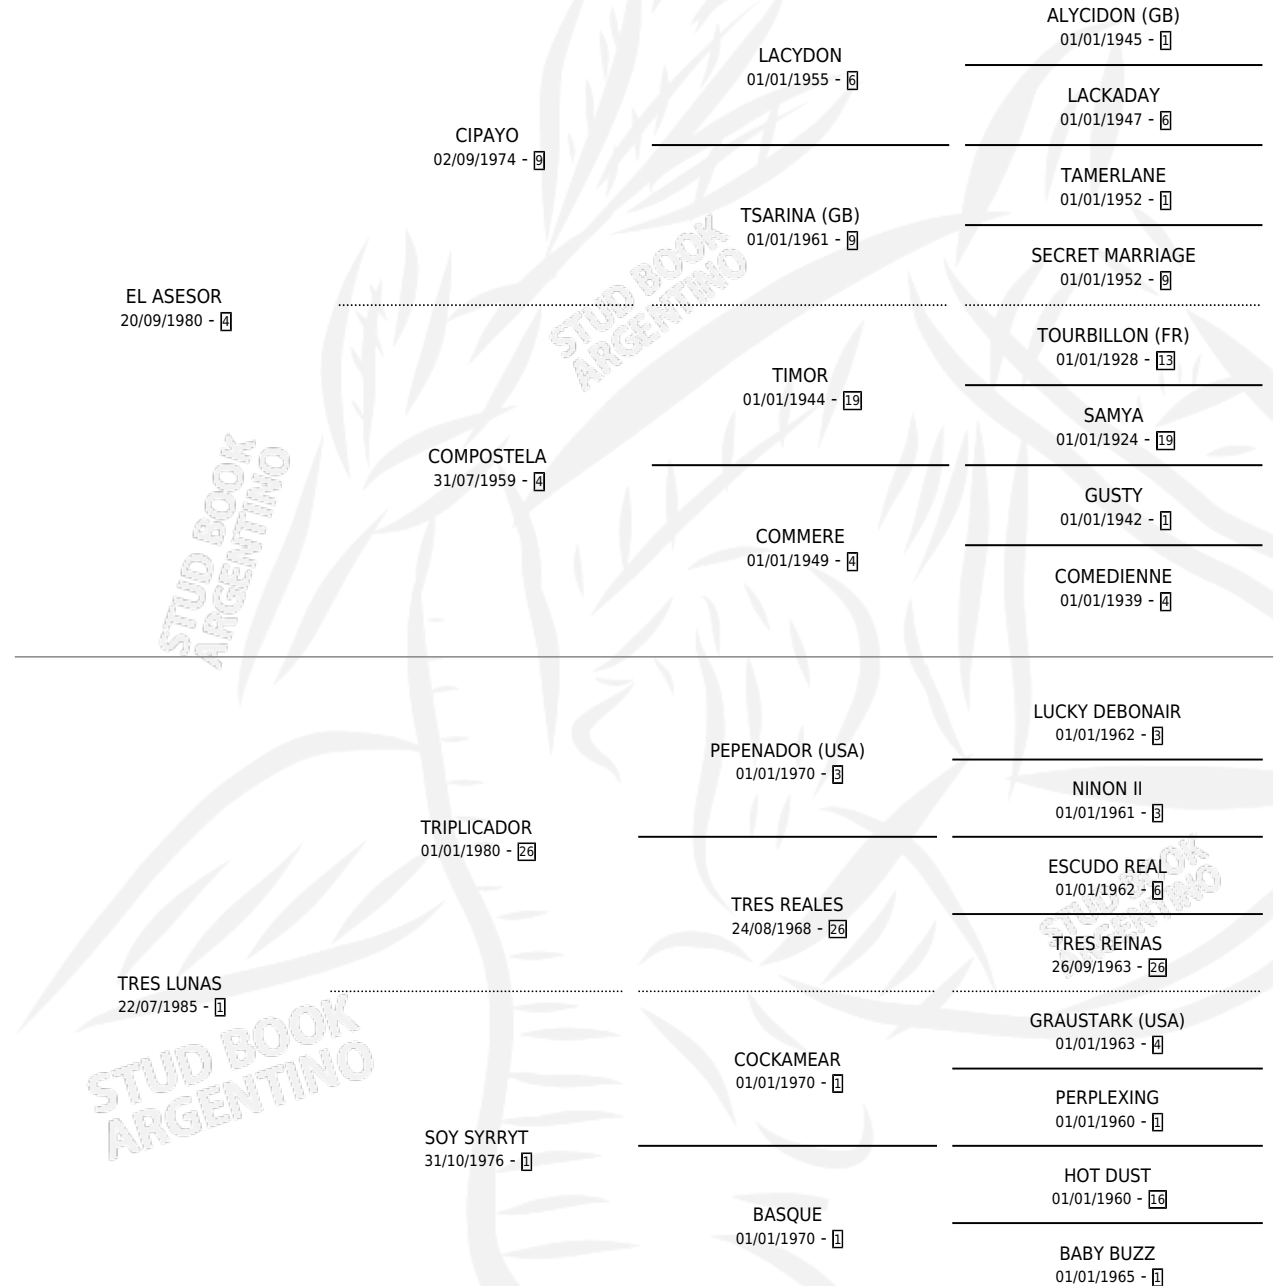

AFRICAN MOON

por **EL ASESOR** y **TRES LUNAS** por **TRIPLICADOR**

Argentina · Hembra · Zaino Doradillo · SP · 09/08/1997
Familia 1-t · Volumen 36

ESTADO

TIPIFICACIÓN SANGUÍNEA	✓
TIPIFICACIÓN POR ADN	✓
PASAPORTE	X
IDENTIFICACIÓN POR MICROCHIP	X
REPRODUCTOR	✓

Lugar de nacimiento: El Paraiso

Criador: El Paraiso

~

HIJOS

	MACHOS	HEMBRAS
8 NACIERON	4	4
6 CORRIERON	4	2
5 GANARON	4	1
0 GANADORES CL	0 GANADORES GR	0 GANADORES G1

PEDIGREE