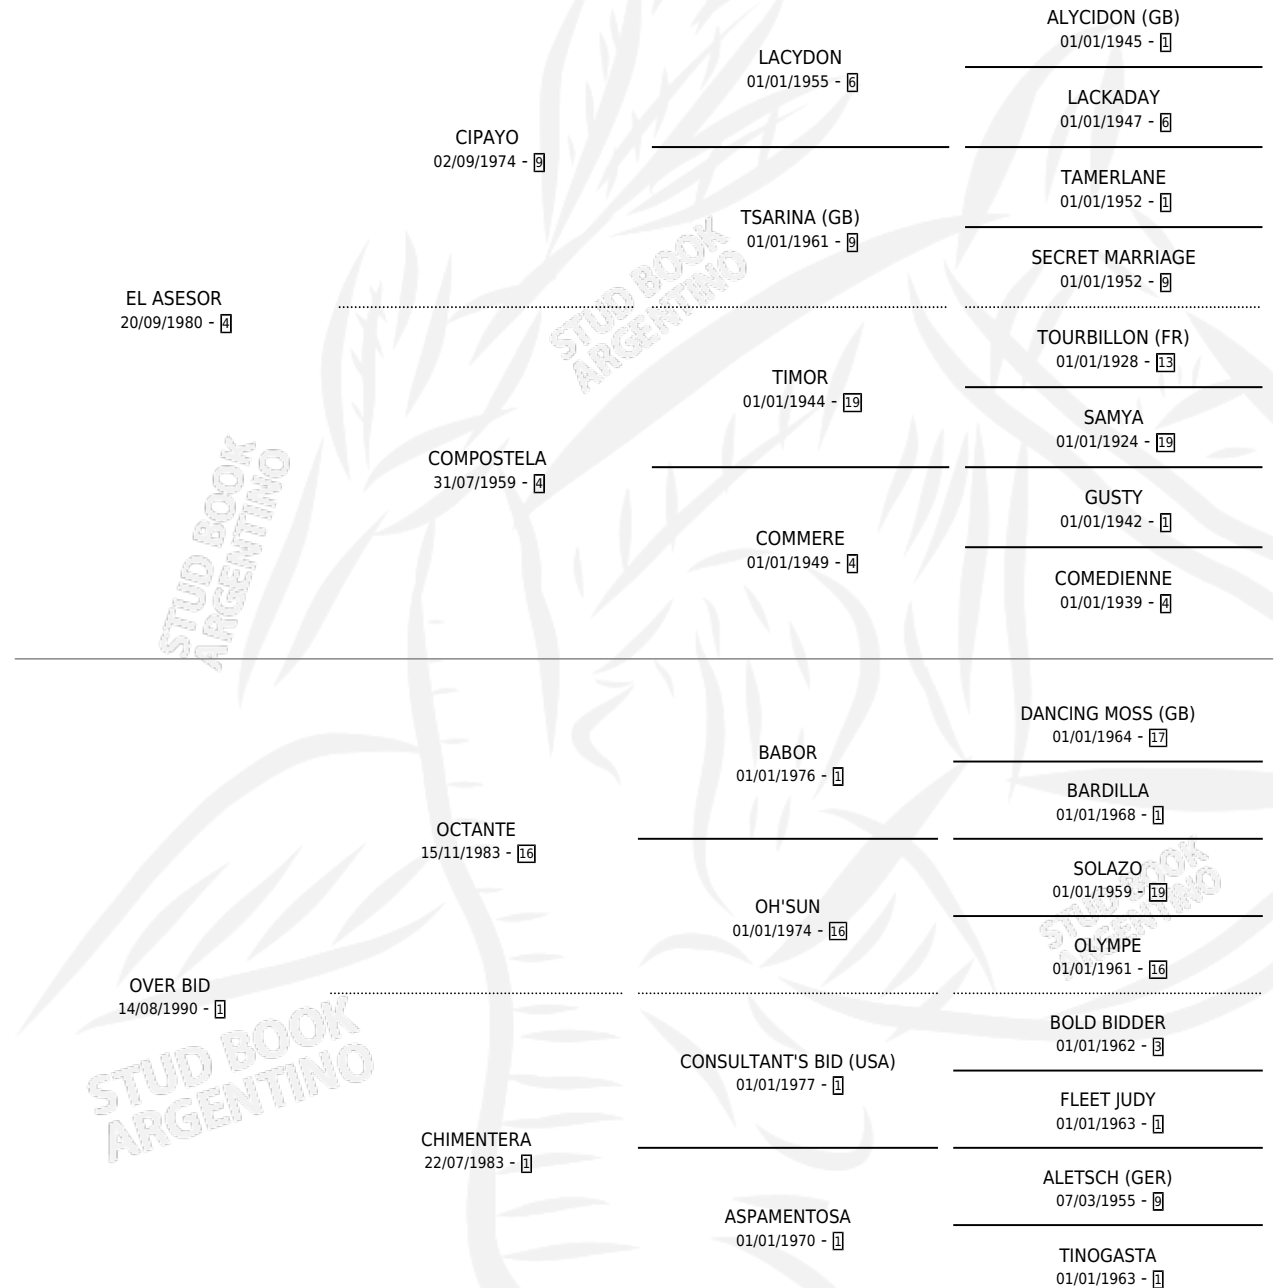

AVALANCHA

por EL ASESOR y OVER BID por OCTANTE

Argentina · Hembra · Zaino · SP · 27/07/1997
Familia 1 · Volumen 36

ESTADO

TIPIFICACIÓN SANGUÍNEA	✓
TIPIFICACIÓN POR ADN	X
PASAPORTE	X
IDENTIFICACIÓN POR MICROCHIP	X
REPRODUCTOR	X

Lugar de nacimiento: El Paraiso

Criador: El Paraiso

PEDIGREE

AVALANCHA

Datos oficiales del Stud Book Argentino

Documento generado el 26/04/2026

studbook.org.ar