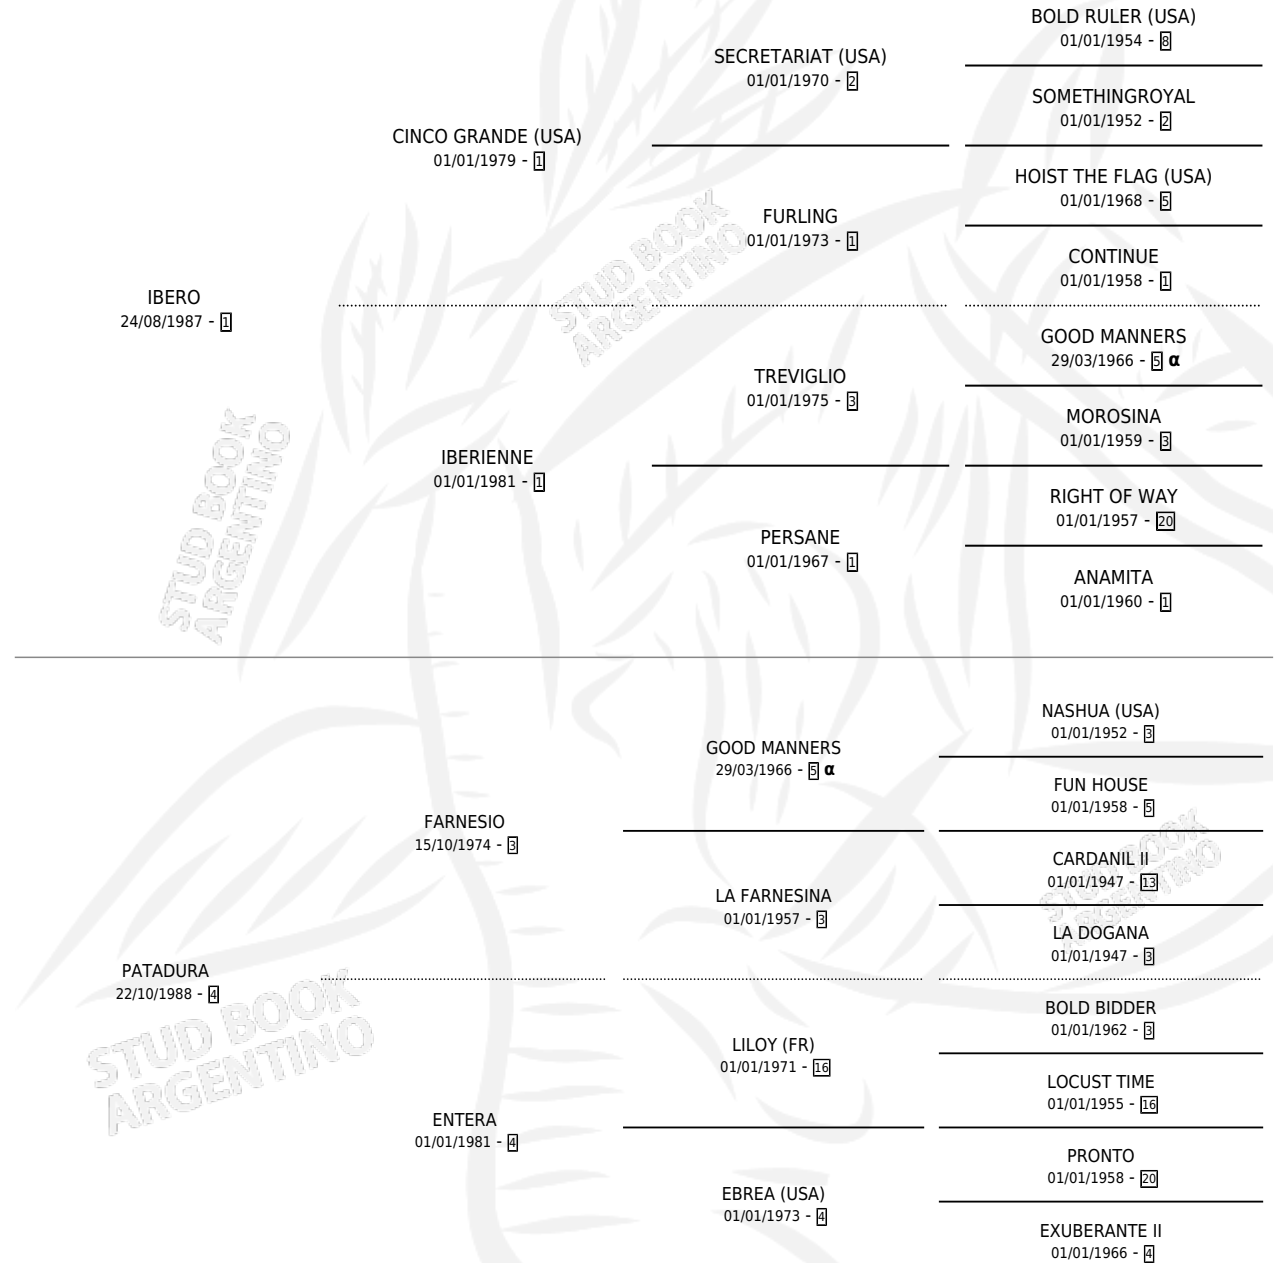

EL PATRIARCA

por **IBERO** y **PATADURA** por **FARNESIO**

Argentina · Macho · Zaino · SP · 04/08/1997
Familia 4-k · Volumen 36

ESTADO

TIPIFICACIÓN SANGUÍNEA	✓
TIPIFICACIÓN POR ADN	X
PASAPORTE	X
IDENTIFICACIÓN POR MICROCHIP	X
REPRODUCTOR	X

Lugar de nacimiento: Las Dos Manos

Criador: Las Dos Manos

PEDIGREE

INBREEDING : α

CAMPAÑA

Solo carreras oficiales de Argentina

POR EDAD

EDAD	CC	1°	2°	3°	4°	5°	NP	CLC	CLG	CLCG1	CLGG1	IMPORTE	GANANCIA / CC
2 AÑOS	3	0	0	0	0	0	3	0	0	0	0	\$0	\$0
3 AÑOS	16	1	0	0	1	3	11	0	0	0	0	\$6,174	\$386
4 AÑOS	1	0	0	0	0	0	1	0	0	0	0	\$0	\$0
TOTALES	20	1	0	0	1	3	15	0	0	0	0	\$6,174	\$309
%		5.0%	0.0%	0.0%	5.0%	15.0%	75.0%	0.0%	0.0%	0.0%	0.0%		