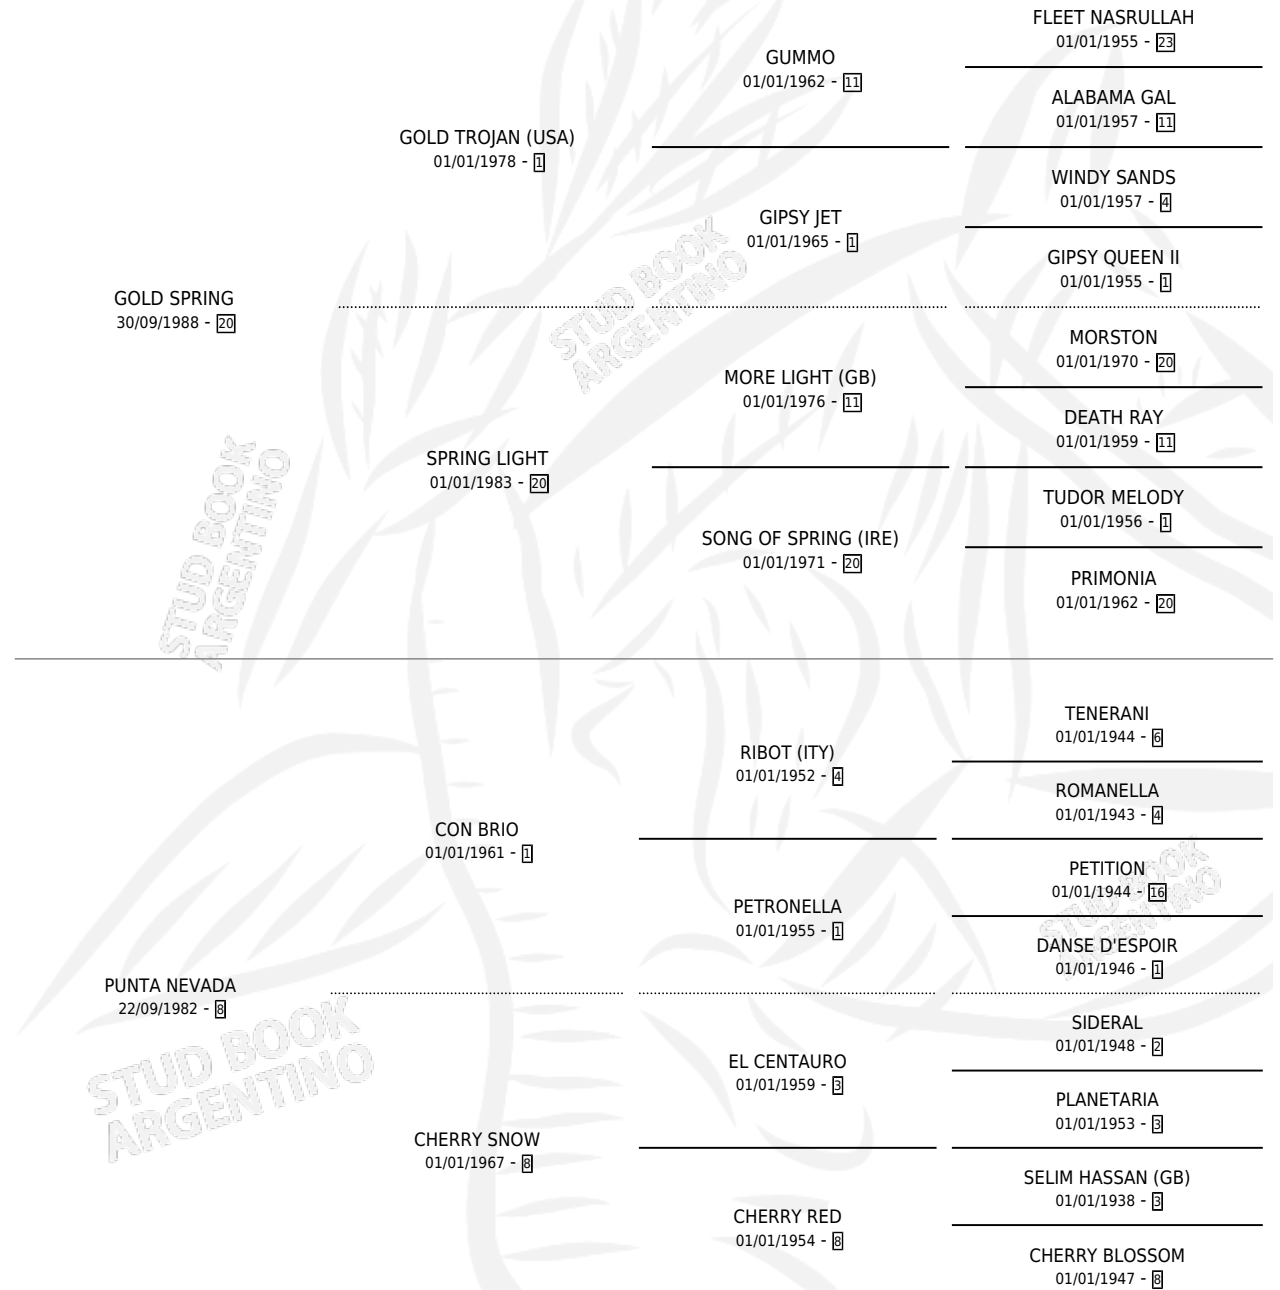

PUNTUADO

por **GOLD SPRING** y **PUNTA NEVADA** por **CON BRIO**

Argentina · Macho · Alazan · SP · 19/08/1997
Familia 8-j · Volumen 36

ESTADO

TIPIFICACIÓN SANGUÍNEA	✓
TIPIFICACIÓN POR ADN	X
PASAPORTE	X
IDENTIFICACIÓN POR MICROCHIP	X
REPRODUCTOR	X

Lugar de nacimiento: Las Dos Manos

Criador: Las Dos Manos

PEDIGREE

CAMPAÑA

Solo carreras oficiales de Argentina

POR EDAD

EDAD	CC	1°	2°	3°	4°	5°	NP	CLC	CLG	CLCG1	CLGG1	IMPORTE	GANANCIA / CC
3 AÑOS	4	1	0	0	0	0	3	1	0	0	0	\$2,000	\$500
4 AÑOS	2	0	0	0	0	1	1	0	0	0	0	\$0	\$0
TOTALES	6	1	0	0	0	1	4	1	0	0	0	\$2,000	\$333
%		16.7%	0.0%	0.0%	0.0%	16.7%	66.7%	16.7%	0.0%	0.0%	0.0%		