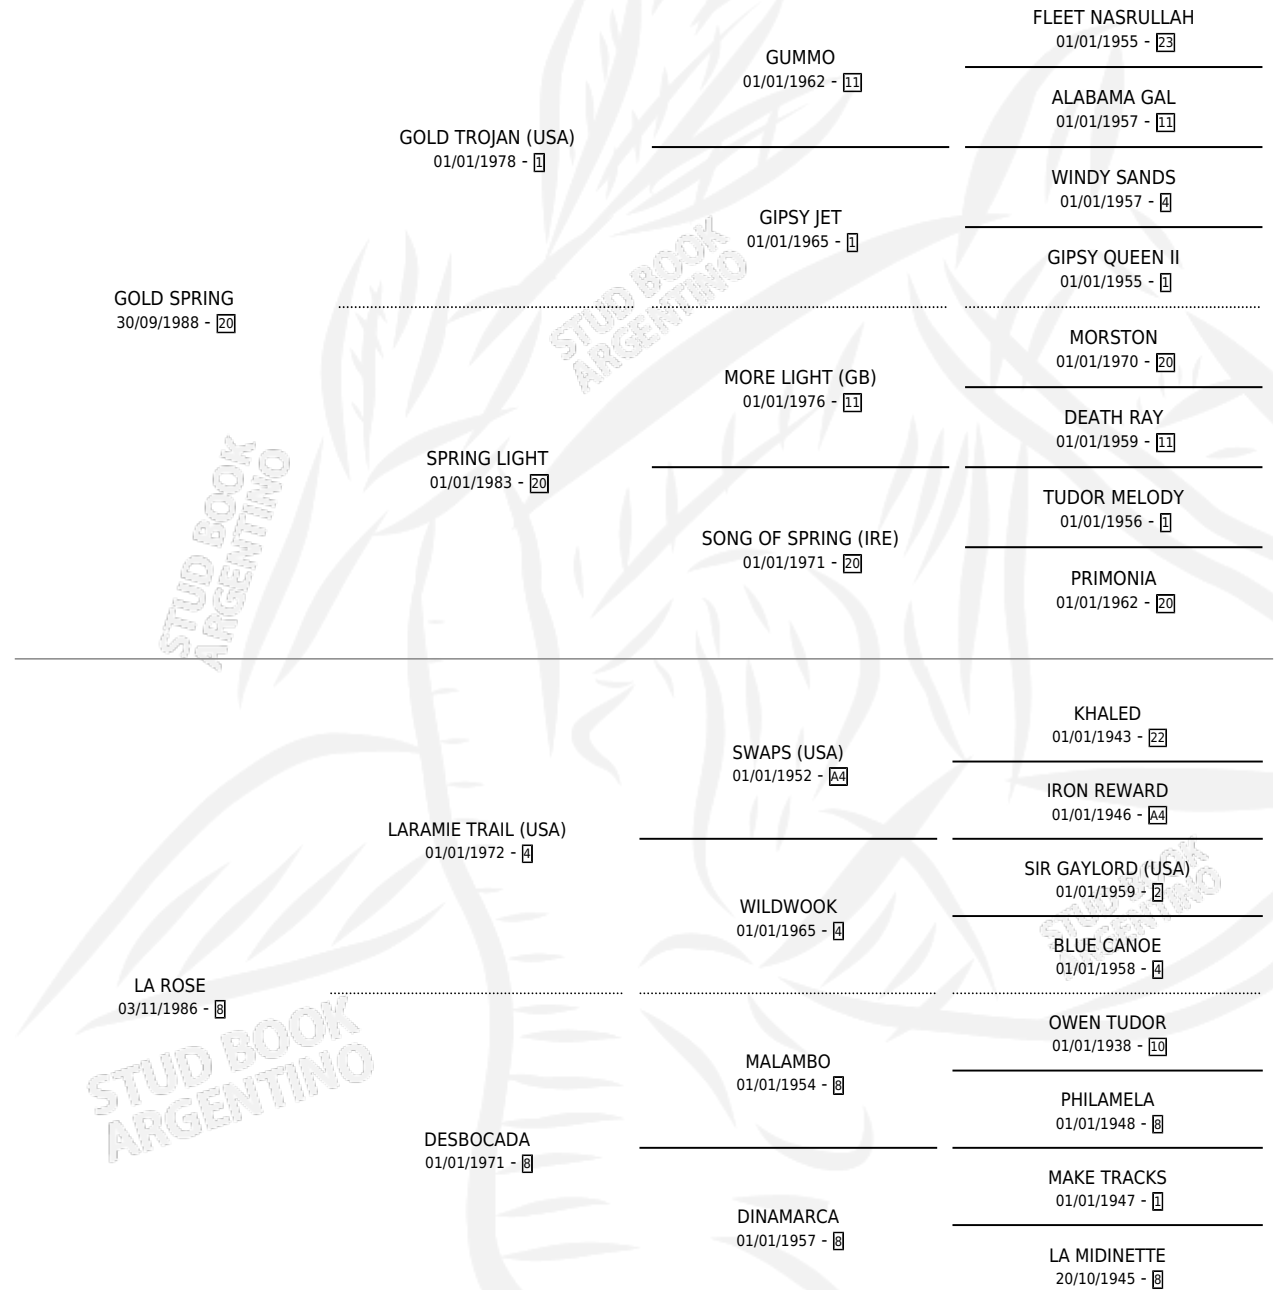

ROSCON

por GOLD SPRING y LA ROSE por LARAMIE TRAIL (USA)

Argentina · Macho · Alazan · SP · 10/08/1997
Familia 8-i · Volumen 36

ESTADO

TIPIFICACIÓN SANGUÍNEA	✓
TIPIFICACIÓN POR ADN	X
PASAPORTE	X
IDENTIFICACIÓN POR MICROCHIP	X
REPRODUCTOR	X

Lugar de nacimiento: Las Dos Manos

Criador: Las Dos Manos

PEDIGREE

ROSCON

Datos oficiales del Stud Book Argentino

Documento generado el 25/04/2026

studbook.org.ar