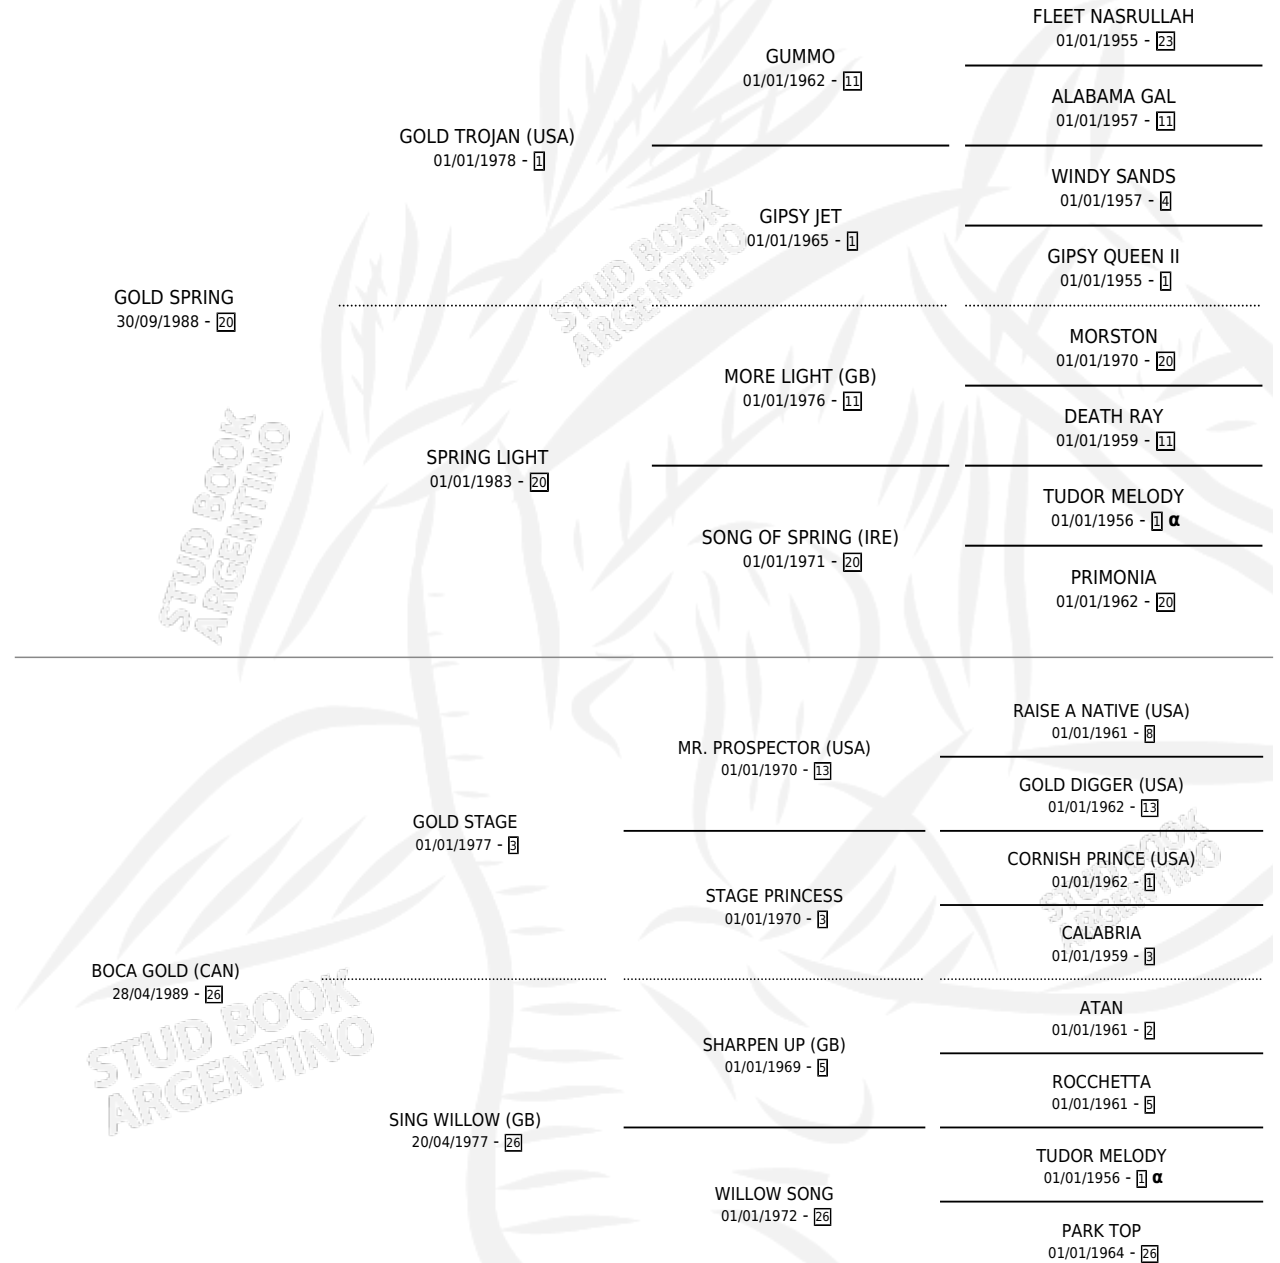

MISS BOHEMIA

por GOLD SPRING y BOCA GOLD (CAN) por GOLD STAGE

Argentina · Hembra · Zaino · SP · 12/08/1997
Familia 26 · Volumen 36

ESTADO

TIPIFICACIÓN SANGUÍNEA	✓
TIPIFICACIÓN POR ADN	X
PASAPORTE	X
IDENTIFICACIÓN POR MICROCHIP	X
REPRODUCTOR	X

Lugar de nacimiento: Las Dos Manos

Criador: Las Dos Manos

PEDIGREE

INBREEDING : α

MISS BOHEMIA

Datos oficiales del Stud Book Argentino

Documento generado el 12/05/2026

studbook.org.ar