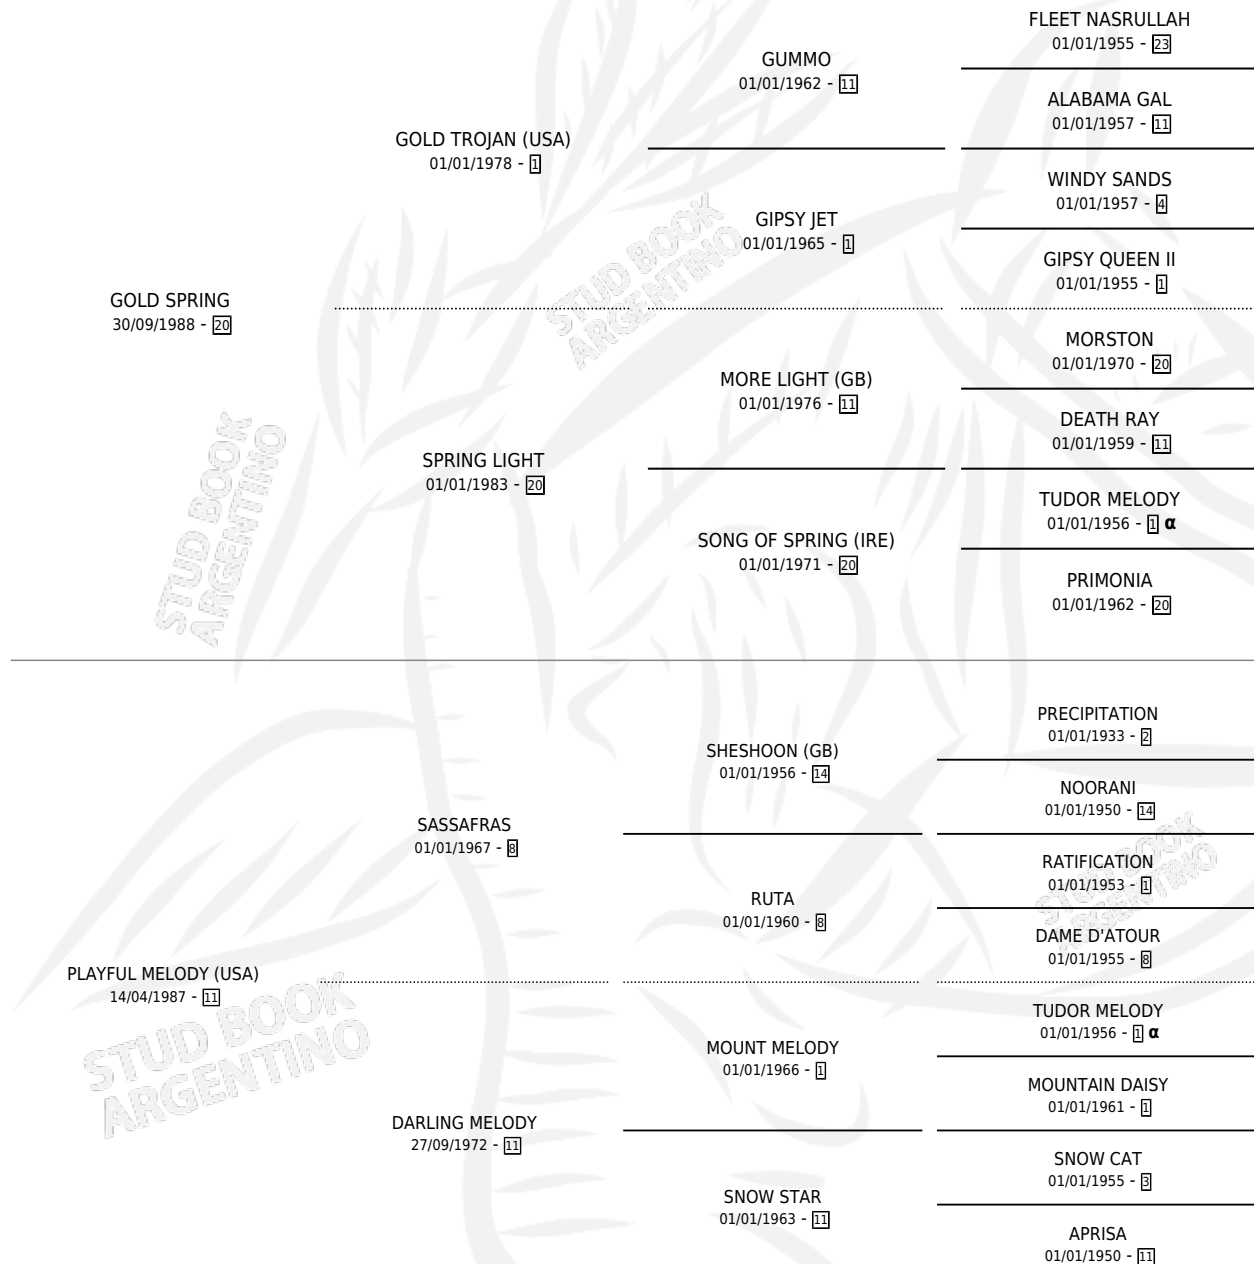

THE PLAYBOY

por GOLD SPRING y PLAYFUL MELODY (USA) por SASSAFRAS

Argentina · Macho · Alazan · SP · 23/07/1997
Familia 11-c · Volumen 36

ESTADO

TIIFICACIÓN SANGUÍNEA	✓
TIIFICACIÓN POR ADN	X
PASAPORTE	X
IDENTIFICACIÓN POR MICROCHIP	X
REPRODUCTOR	X

Lugar de nacimiento: Las Dos Manos

Criador: Las Dos Manos

PEDIGREE

INBREEDING : α

EXPORTACIÓN / IMPORTACIÓN

FECHA	MOVIMIENTO	PAÍS
02/03/2001	EXPORTADO	SINGAPUR

~

CAMPAÑA

Solo carreras oficiales de Argentina

POR EDAD

EDAD	CC	1°	2°	3°	4°	5°	NP	CLC	CLG	CLCG1	CLGG1	IMPORTE	GANANCIA / CC
2 AÑOS	4	1	0	0	0	0	3	2	0	1	0	\$9,200	\$2,300
3 AÑOS	2	0	1	0	0	1	0	0	0	0	0	\$2,318	\$1,159
TOTALES	6	1	1	0	0	1	3	2	0	1	0	\$11,518	\$1,920
%		16.7%	16.7%	0.0%	0.0%	16.7%	50.0%	33.3%	0.0%	50.0%	0.0%		