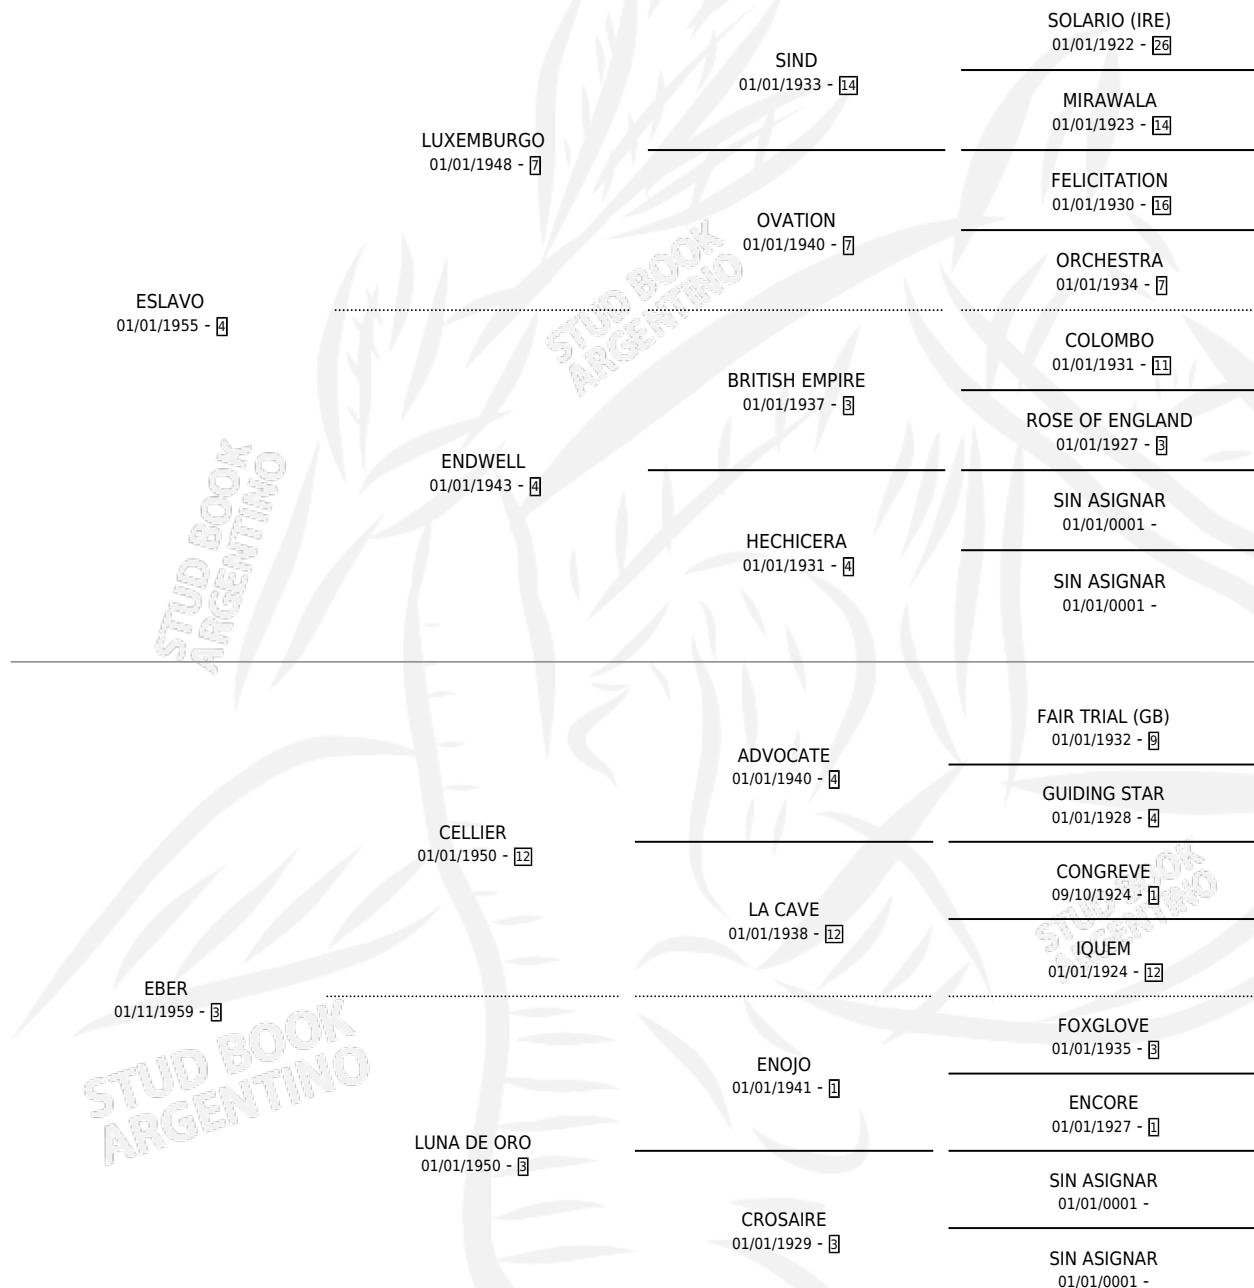

ESLAVITO

por **ESLAVO** y **EBER** por **CELLIER**

Argentina · Macho · Zaino Doradillo · SP · 24/07/1973
Familia 3 · Volumen 28

ESTADO

TIPIFICACIÓN SANGUÍNEA	✓
TIPIFICACIÓN POR ADN	X
PASAPORTE	X
IDENTIFICACIÓN POR MICROCHIP	X
REPRODUCTOR	✓

Lugar de nacimiento: Campo particular

Criador: Don Luis Toro

~

HIJOS

	MACHOS	HEMBRAS
41 NACIERON	25	16
12 CORRIERON	9	3
11 GANARON	8	3
0 GANADORES CL	0 GANADORES GR	0 GANADORES G1

PEDIGREE

SERVICIOS PADRILLO