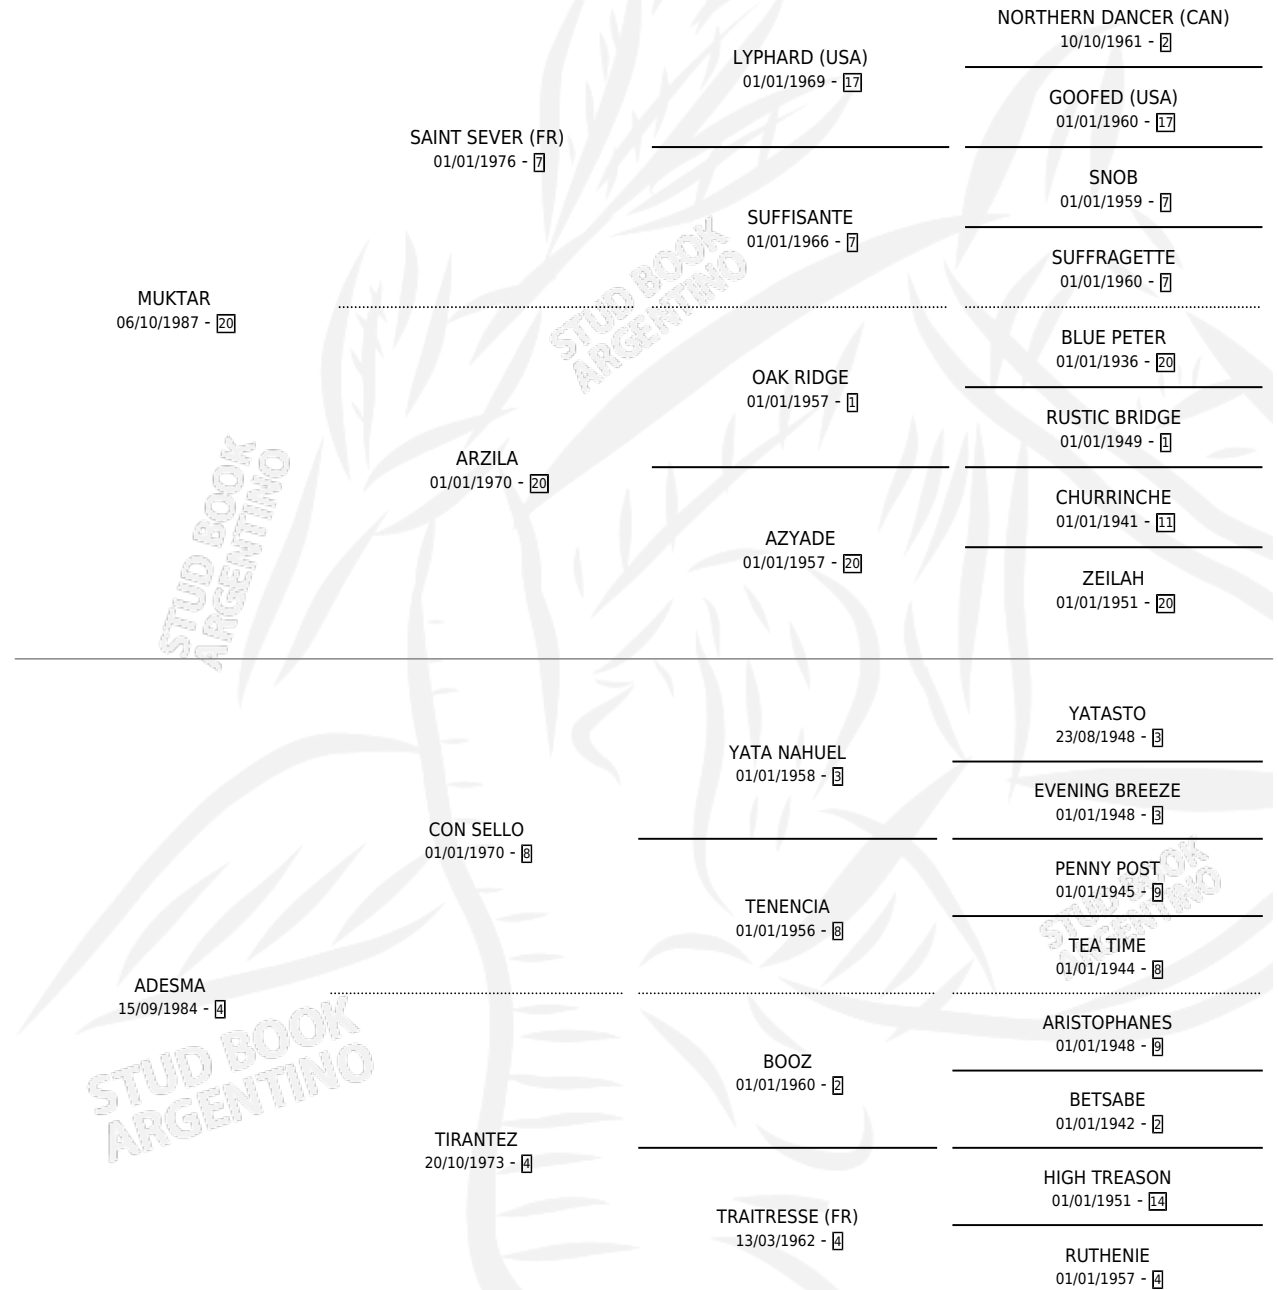

MUY EMBUSTERO

por **MUKTAR** y **ADESMA** por **CON SELLO**

Argentina · Macho · Alazan · SP · 29/07/1997
Familia 4-i · Volumen 36

ESTADO

TIPIFICACIÓN SANGUÍNEA	✓
TIPIFICACIÓN POR ADN	X
PASAPORTE	X
IDENTIFICACIÓN POR MICROCHIP	X
REPRODUCTOR	X

Lugar de nacimiento: Los Peludos

Criador: Los Peludos

PEDIGREE

MUY EMBUSTERO

Datos oficiales del Stud Book Argentino

Documento generado el 07/05/2026

studbook.org.ar