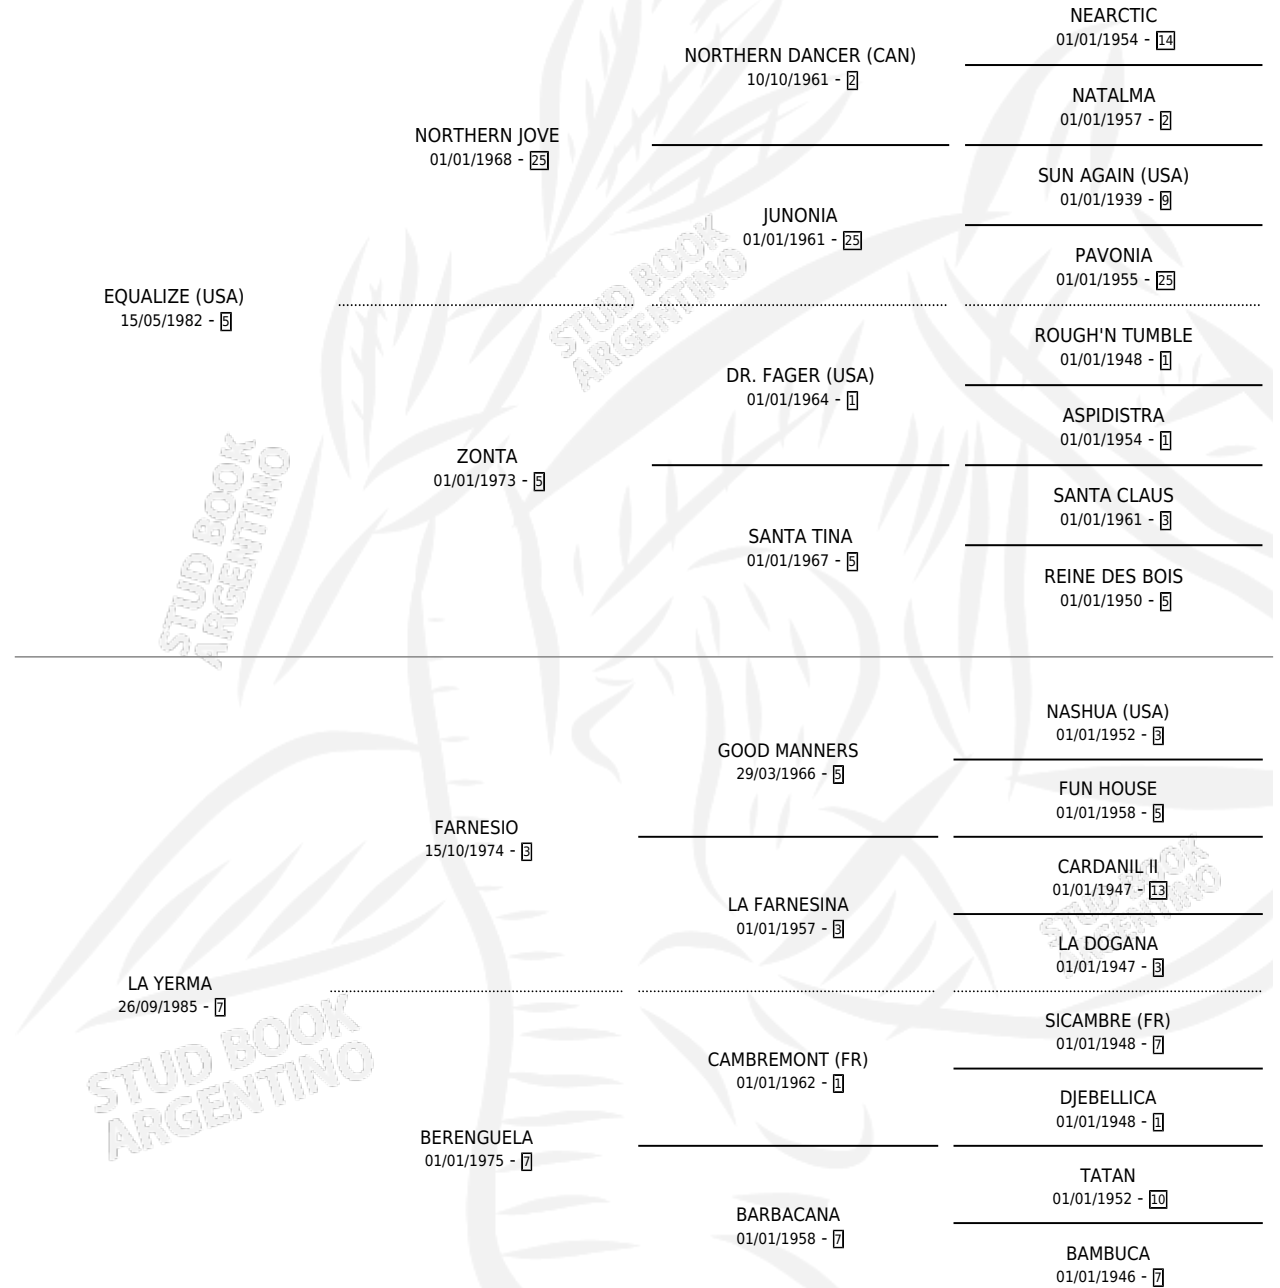

EL YANQUI

por EQUALIZE (USA) y LA YERMA por FARNESIO

Argentina · Macho · Zaino · SP · 12/08/1997
Familia 7 · Volumen 36

ESTADO

TIPIFICACIÓN SANGUÍNEA	✓
TIPIFICACIÓN POR ADN	X
PASAPORTE	X
IDENTIFICACIÓN POR MICROCHIP	X
REPRODUCTOR	X

Lugar de nacimiento: El Turf

Criador: El Turf

PEDIGREE

EXPORTACIÓN / IMPORTACIÓN

FECHA	MOVIMIENTO	PAÍS
17/07/2002	EXPORTADO	ECUADOR

~

CAMPAÑA

Solo carreras oficiales de Argentina