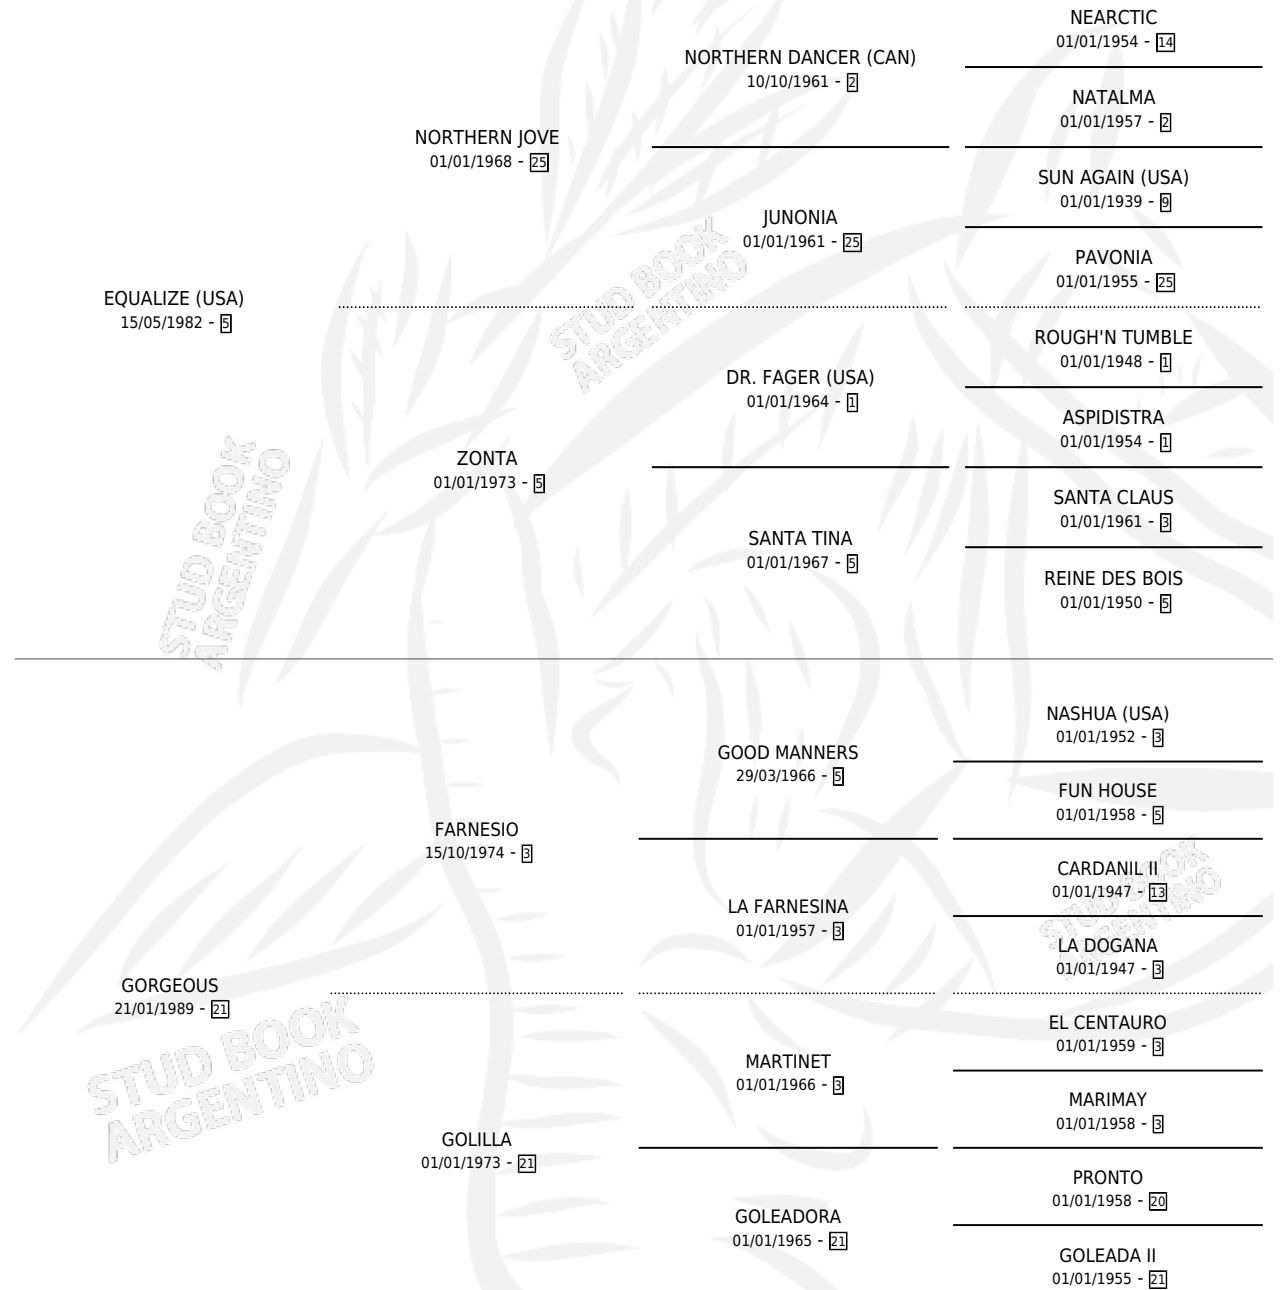

GO FOR IT

por **EQUALIZE (USA)** y **GORGEOUS** por **FARNESIO**

Argentina · Macho · Zaino · SP · 06/08/1997
Familia 24 · Volumen 36

ESTADO

TIPIFICACIÓN SANGUÍNEA	✓
TIPIFICACIÓN POR ADN	X
PASAPORTE	X
IDENTIFICACIÓN POR MICROCHIP	X
REPRODUCTOR	X

Lugar de nacimiento: El Turf

Criador: El Turf

PEDIGREE

CAMPAÑA

Solo carreras oficiales de Argentina

POR EDAD

EDAD	CC	1°	2°	3°	4°	5°	NP	CLC	CLG	CLCG1	CLGG1	IMPORTE	GANANCIA / CC
3 AÑOS	1	0	0	1	0	0	0	0	0	0	0	\$660	\$660
5 AÑOS	3	1	1	0	0	1	0	0	0	0	0	\$4,670	\$1,557
6 AÑOS	8	4	0	3	1	0	0	0	0	0	0	\$22,148	\$2,769
7 AÑOS	7	0	0	1	2	3	1	0	0	0	0	\$1,650	\$236
TOTALES	19	5	1	5	3	4	1	0	0	0	0	\$29,128	\$1,533
%		26.3%	5.3%	26.3%	15.8%	21.1%	5.3%	0.0%	0.0%	0.0%	0.0%		

Ganador de 5 carreras en Palermo y La Plata - \$29,128, a los 5 y 6 años.

POR DISTANCIA

HIPODROMO	CC	1°	2°	3°	4°	5°	NP	CLC	CLG	CLCG1	CLGG1	IMPORTE
SAN ISIDRO	4	0	0	1	0	2	1	0	0	0	0	\$726
1000 MTS	1	0	0	0	0	0	1	0	0	0	0	\$0
1100 MTS	1	0	0	0	0	1	0	0	0	0	0	\$0
1200 MTS	2	0	0	1	0	1	0	0	0	0	0	\$726
LA PLATA	4	2	0	0	1	1	0	0	0	0	0	\$10,152
1200 MTS	3	1	0	0	1	1	0	0	0	0	0	\$5,352
1400 MTS	1	1	0	0	0	0	0	0	0	0	0	\$4,800
PALERMO	11	3	1	4	2	1	0	0	0	0	0	\$18,250
1400 MTS	3	0	0	2	1	0	0	0	0	0	0	\$1,540
1200 MTS	5	2	0	2	1	0	0	0	0	0	0	\$12,040
1000 MTS	3	1	1	0	0	1	0	0	0	0	0	\$4,670