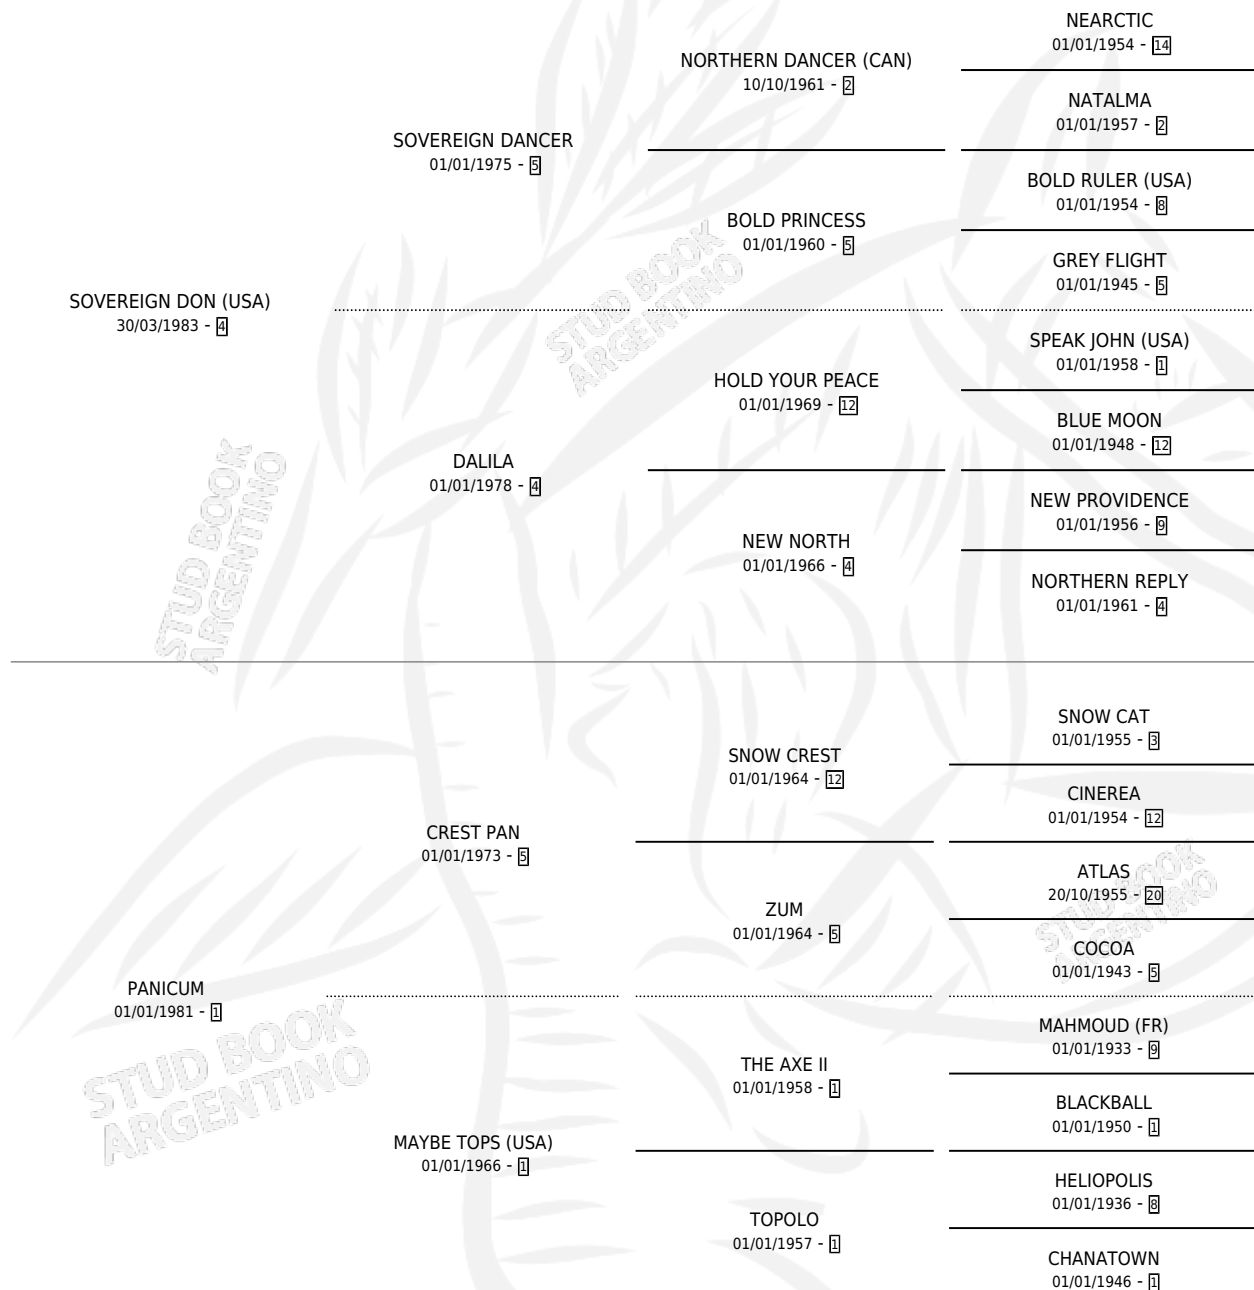

TACHUELA DON

por SOVEREIGN DON (USA) y PANICUM por CREST PAN

Argentina · Hembra · Zaino · SP · 21/08/1997
Familia 1-c · Volumen 36

ESTADO

TIPIFICACIÓN SANGUÍNEA	✓
TIPIFICACIÓN POR ADN	✓
PASAPORTE	X
IDENTIFICACIÓN POR MICROCHIP	X
REPRODUCTOR	✓

Lugar de nacimiento: Caryjuan

Criador: Caryjuan

~

HIJOS

	MACHOS	HEMBRAS
8 NACIERON	2	6
4 CORRIERON	1	3
2 GANARON	0	2
0 GANADORES CL	0 GANADORES GR	0 GANADORES G1

PEDIGREE

CAMPAÑA

Solo carreras oficiales de Argentina