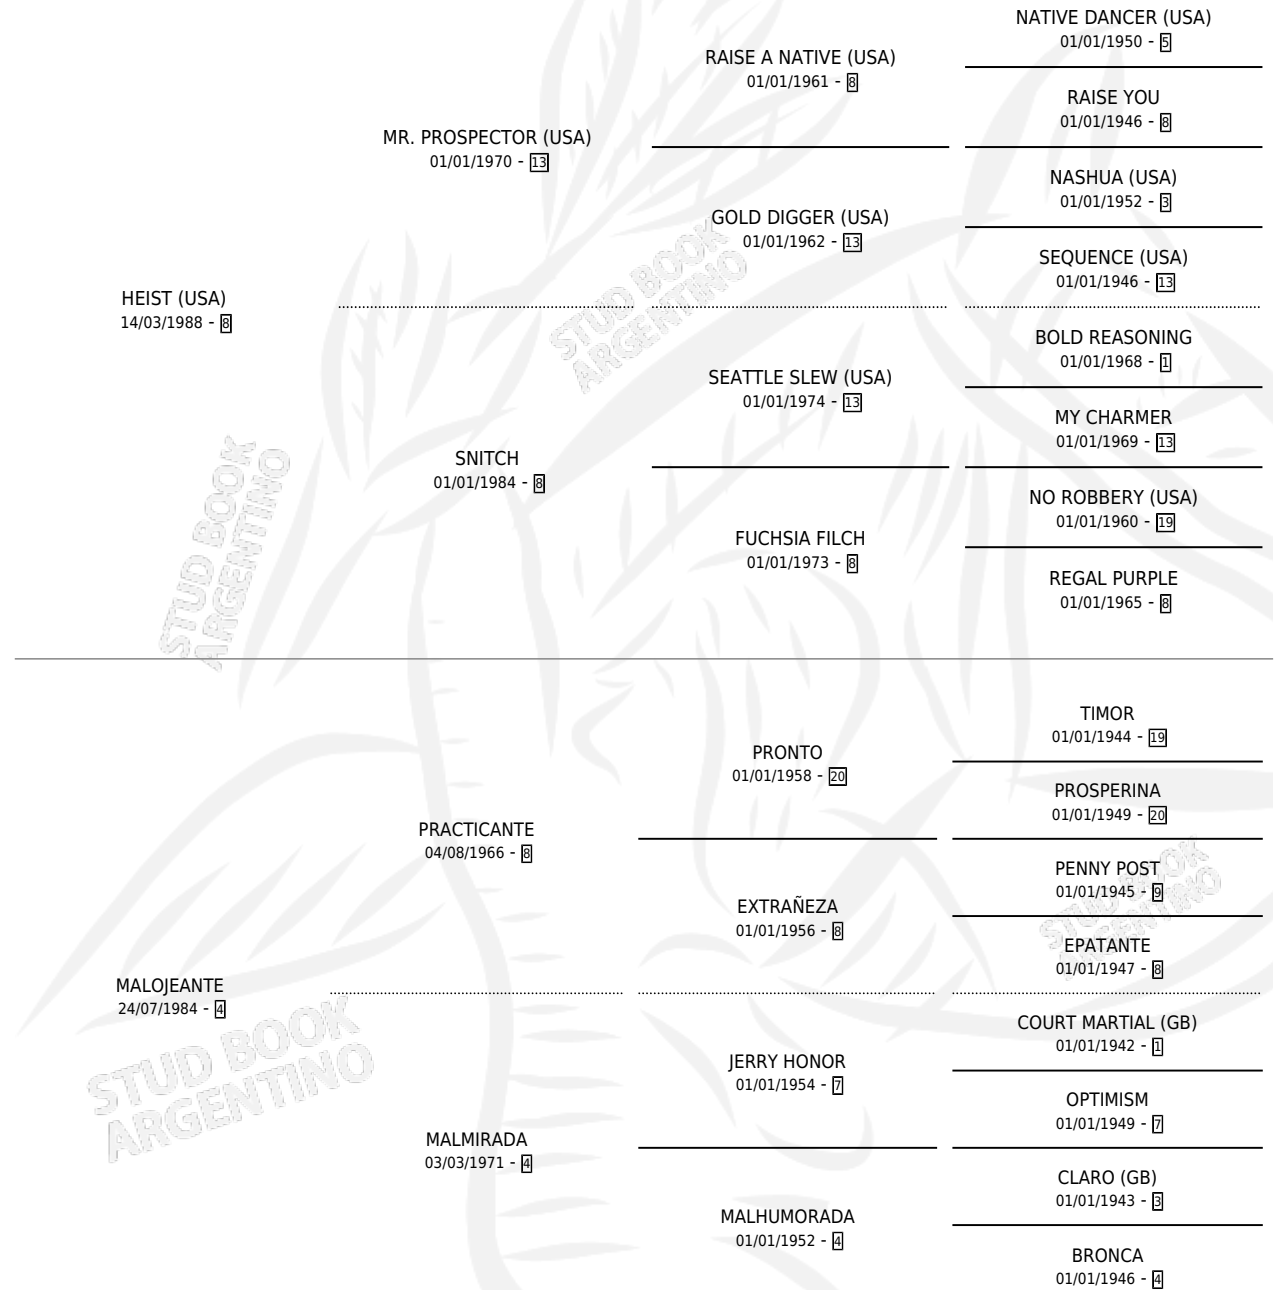

SENTINA HEI

por HEIST (USA) y MALOJEANTE por PRACTICANTE

Argentina · Hembra · Zaino · SP · 18/08/1997
Familia 4-b · Volumen 36

ESTADO

TIPIFICACIÓN SANGUÍNEA	✓
TIPIFICACIÓN POR ADN	X
PASAPORTE	X
IDENTIFICACIÓN POR MICROCHIP	X
REPRODUCTOR	X

Lugar de nacimiento: Caryjuan

Criador: Caryjuan

PEDIGREE

SENTINA HEI

Datos oficiales del Stud Book Argentino

Documento generado el 10/05/2026

studbook.org.ar