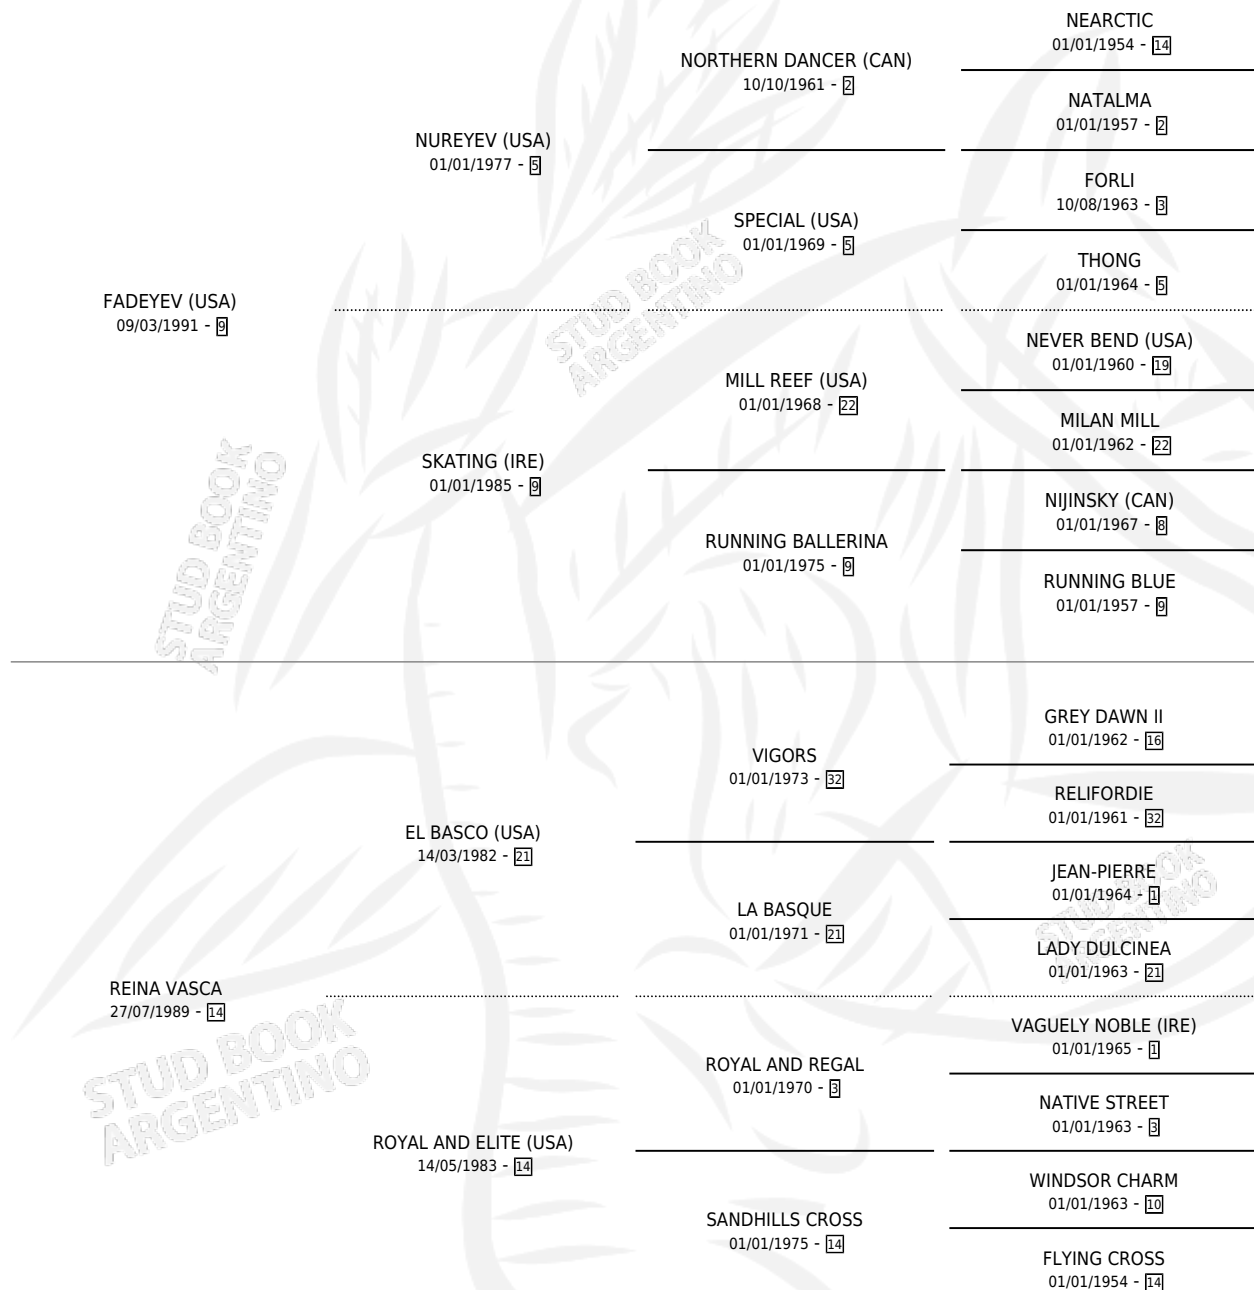

ETARRA

por FADEYEV (USA) y REINA VASCA por EL BASCO (USA)

Argentina · Hembra · Alazan · SP · 09/08/1997
Familia 14-b · Volumen 36

ESTADO

TIPIFICACIÓN SANGUÍNEA	✓
TIPIFICACIÓN POR ADN	X
PASAPORTE	X
IDENTIFICACIÓN POR MICROCHIP	X
REPRODUCTOR	✓

Lugar de nacimiento: De La Pomme

Criador: De La Pomme

~

HIJOS

	MACHOS	HEMBRAS
1 NACIERON	0	1
1 CORRIERON	0	1

SIN ACTUACIONES

PEDIGREE