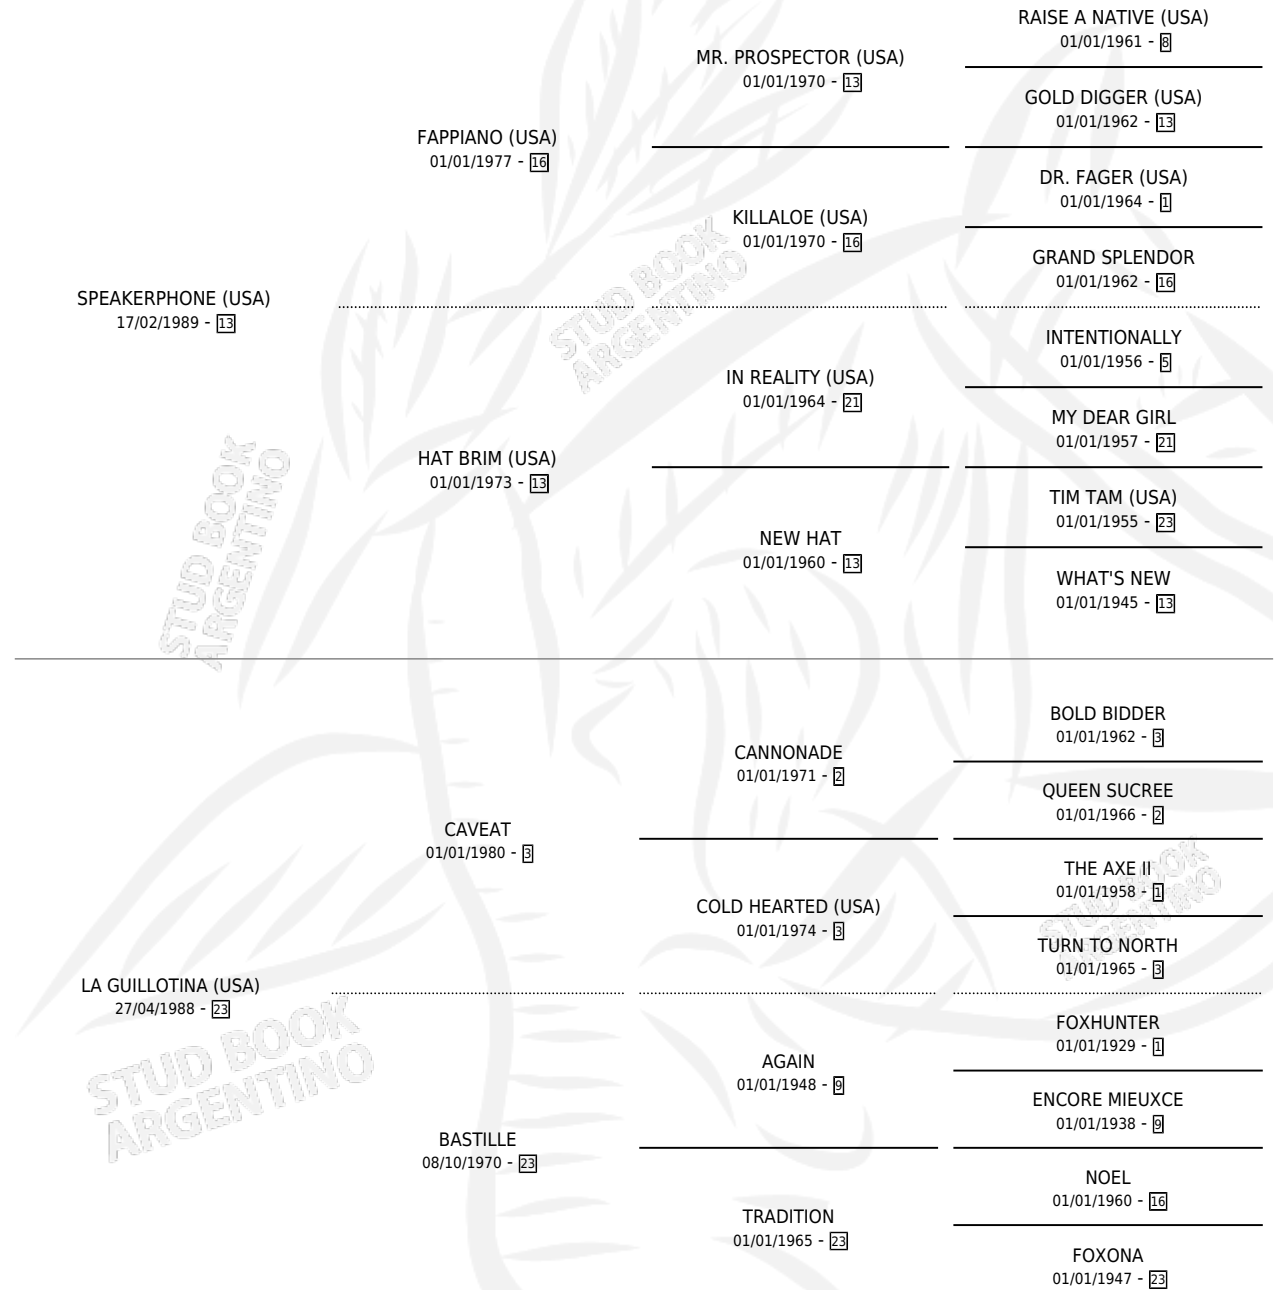

DELATADO

por **SPEAKERPHONE (USA)** y **LA GUILLOTINA (USA)** por **CAVEAT**

Argentina · Macho · Zaino · SP · 10/08/1997
Familia 23-a · Volumen 36

ESTADO

TIPIFICACIÓN SANGUÍNEA	✓
TIPIFICACIÓN POR ADN	X
PASAPORTE	X
IDENTIFICACIÓN POR MICROCHIP	X
REPRODUCTOR	X

Lugar de nacimiento: De La Pomme

Criador: De La Pomme

PEDIGREE

CAMPAÑA

Solo carreras oficiales de Argentina

POR EDAD

EDAD	CC	1°	2°	3°	4°	5°	NP	CLC	CLG	CLCG1	CLGG1	IMPORTE	GANANCIA / CC
2 AÑOS	3	0	0	0	0	2	1	0	0	0	0	\$0	\$0
3 AÑOS	6	0	0	0	0	0	6	0	0	0	0	\$0	\$0
4 AÑOS	13	2	2	0	2	1	6	0	0	0	0	\$8,607	\$662
TOTALES	22	2	2	0	2	3	13	0	0	0	0	\$8,607	\$391
%		9.1%	9.1%	0.0%	9.1%	13.6%	59.1%	0.0%	0.0%	0.0%	0.0%		