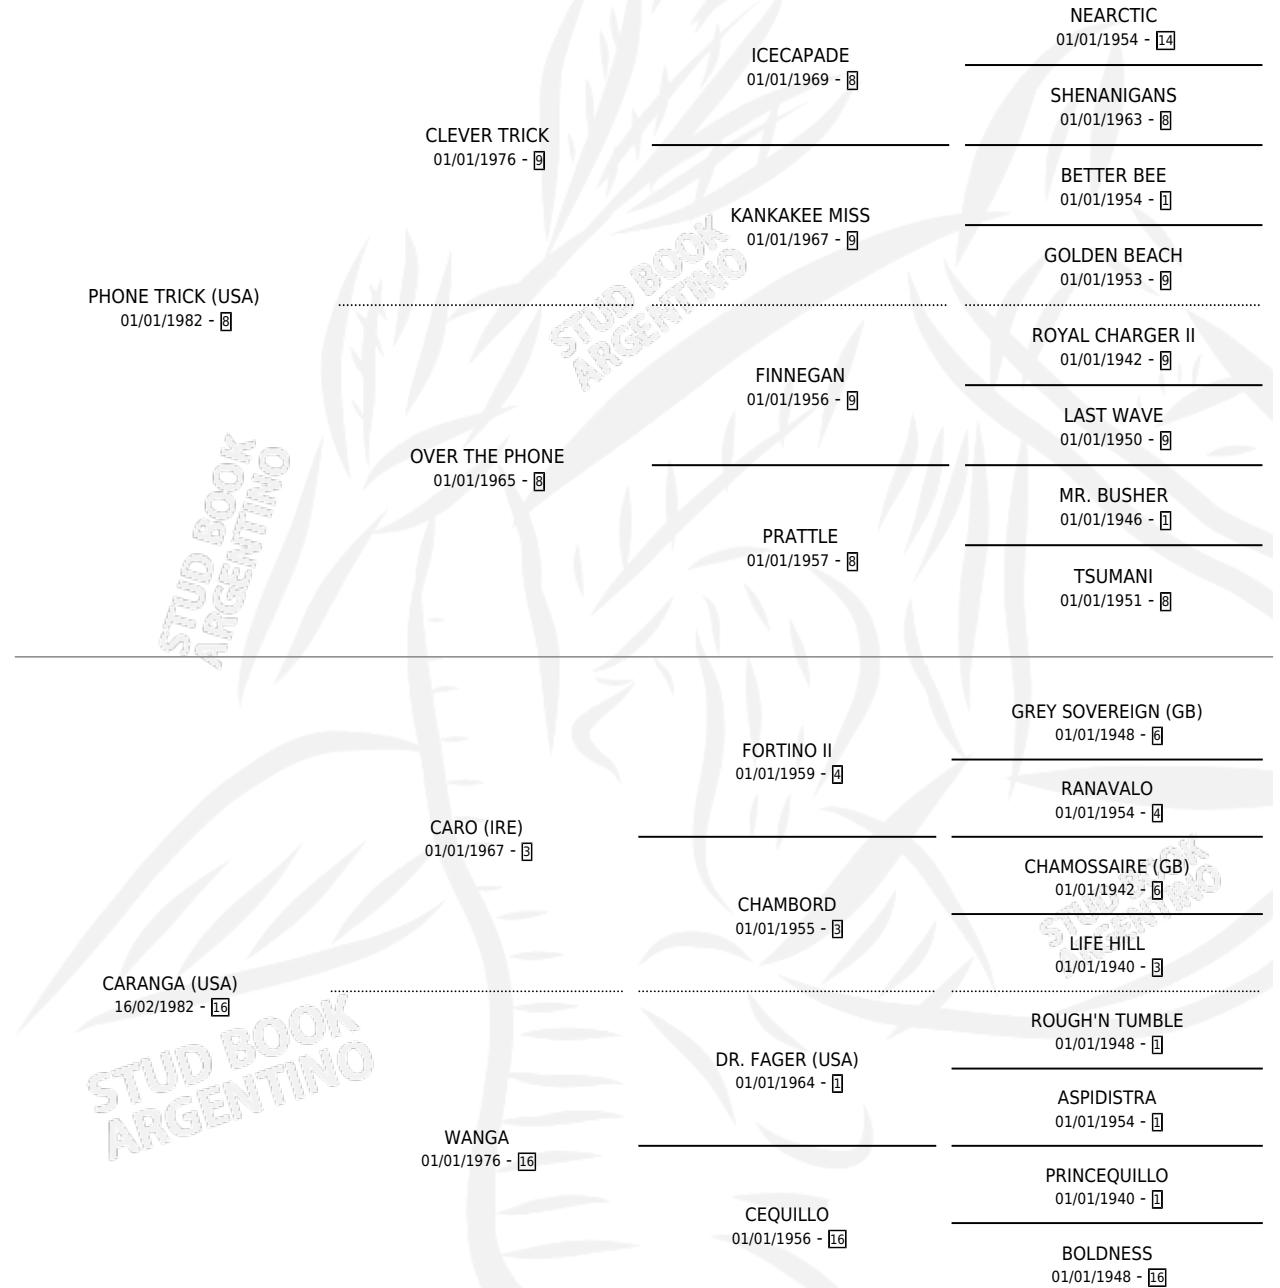

Lugar de nacimiento: Santa Maria De Araras
Criador: Santa Maria De Araras

~

HIJOS

	MACHOS	HEMBRAS
8 NACIERON	2	6
5 CORRIERON	2	3
5 GANARON	2	3

1	0	0
GANADORES CL	GANADORES GR	GANADORES G1

PEDIGREE

CAMPAÑA

Solo carreras oficiales de Argentina