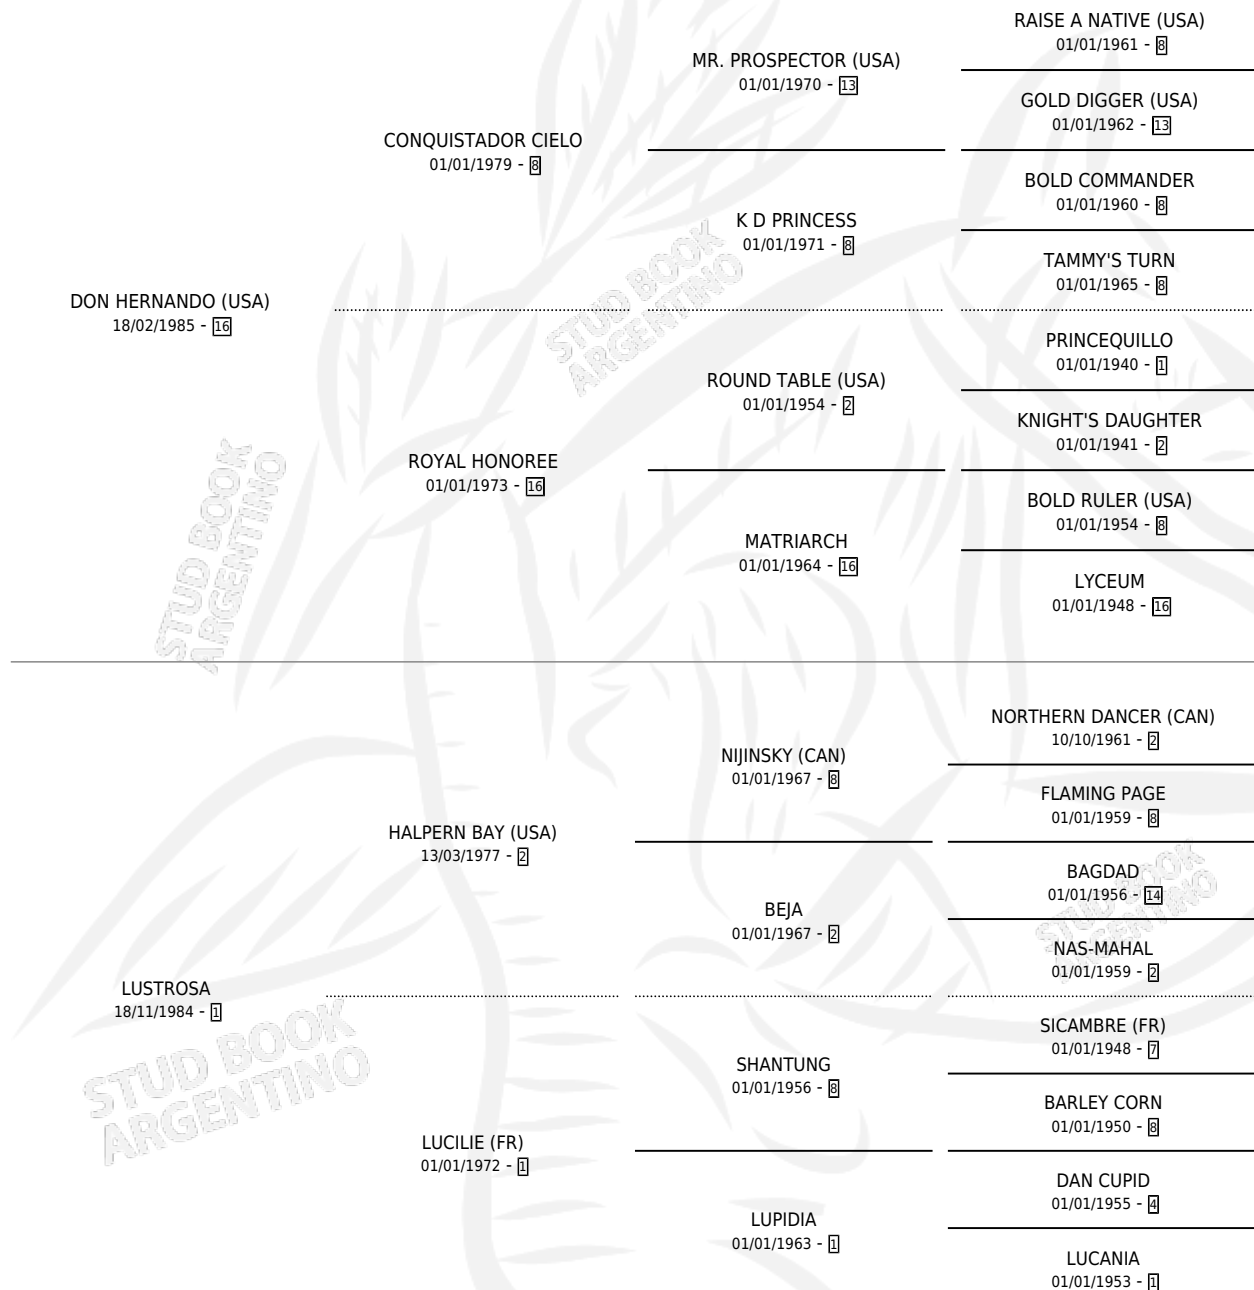

DEMOGRAFICO

por **DON HERNANDO (USA)** y **LUSTROSA** por **HALPERN BAY (USA)**

Argentina · Macho · Alazan · SP · 28/07/1997
Familia 1 · Volumen 36

ESTADO

TIPIFICACIÓN SANGUÍNEA	✓
TIPIFICACIÓN POR ADN	X
PASAPORTE	X
IDENTIFICACIÓN POR MICROCHIP	X
REPRODUCTOR	X

Lugar de nacimiento: Don Yeye
Criador: Sin dato

PEDIGREE

CAMPAÑA

Solo carreras oficiales de Argentina

POR EDAD

EDAD	CC	1°	2°	3°	4°	5°	NP	CLC	CLG	CLCG1	CLGG1	IMPORTE	GANANCIA / CC
3 AÑOS	9	1	1	1	2	1	3	0	0	0	0	\$9,230	\$1,026
4 AÑOS	7	1	0	0	0	0	6	0	0	0	0	\$4,200	\$600
6 AÑOS	1	0	0	0	0	0	1	0	0	0	0	\$0	\$0
7 AÑOS	12	2	2	1	1	1	5	0	0	0	0	\$15,394	\$1,283
TOTALES	29	4	3	2	3	2	15	0	0	0	0	\$28,824	\$994
%		13.8%	10.3%	6.9%	10.3%	6.9%	51.7%	0.0%	0.0%	0.0%	0.0%		

Ganador de 4 carreras en San Isidro, Palermo y La Plata - \$28,824, a los 3,4 y 7 años.

POR DISTANCIA

HIPODROMO	CC	1°	2°	3°	4°	5°	NP	CLC	CLG	CLCG1	CLGG1	IMPORTE
LA PLATA	12	2	1	1	0	2	6	0	0	0	0	\$12,128
1000 MTS	7	1	1	0	0	2	3	0	0	0	0	\$7,340
1100 MTS	3	1	0	0	0	0	2	0	0	0	0	\$4,200
1200 MTS	2	0	0	1	0	0	1	0	0	0	0	\$588
PALERMO	11	1	1	1	2	0	6	0	0	0	0	\$8,500
1000 MTS	8	1	1	1	2	0	3	0	0	0	0	\$8,500
1100 MTS	1	0	0	0	0	0	1	0	0	0	0	\$0
1200 MTS	2	0	0	0	0	0	2	0	0	0	0	\$0
SAN ISIDRO	6	1	1	0	1	0	3	0	0	0	0	\$8,196
1100 MTS	2	0	0	0	0	0	2	0	0	0	0	\$0
1200 MTS	1	1	0	0	0	0	0	0	0	0	0	\$6,000
1000 MTS	3	0	1	0	1	0	1	0	0	0	0	\$2,196