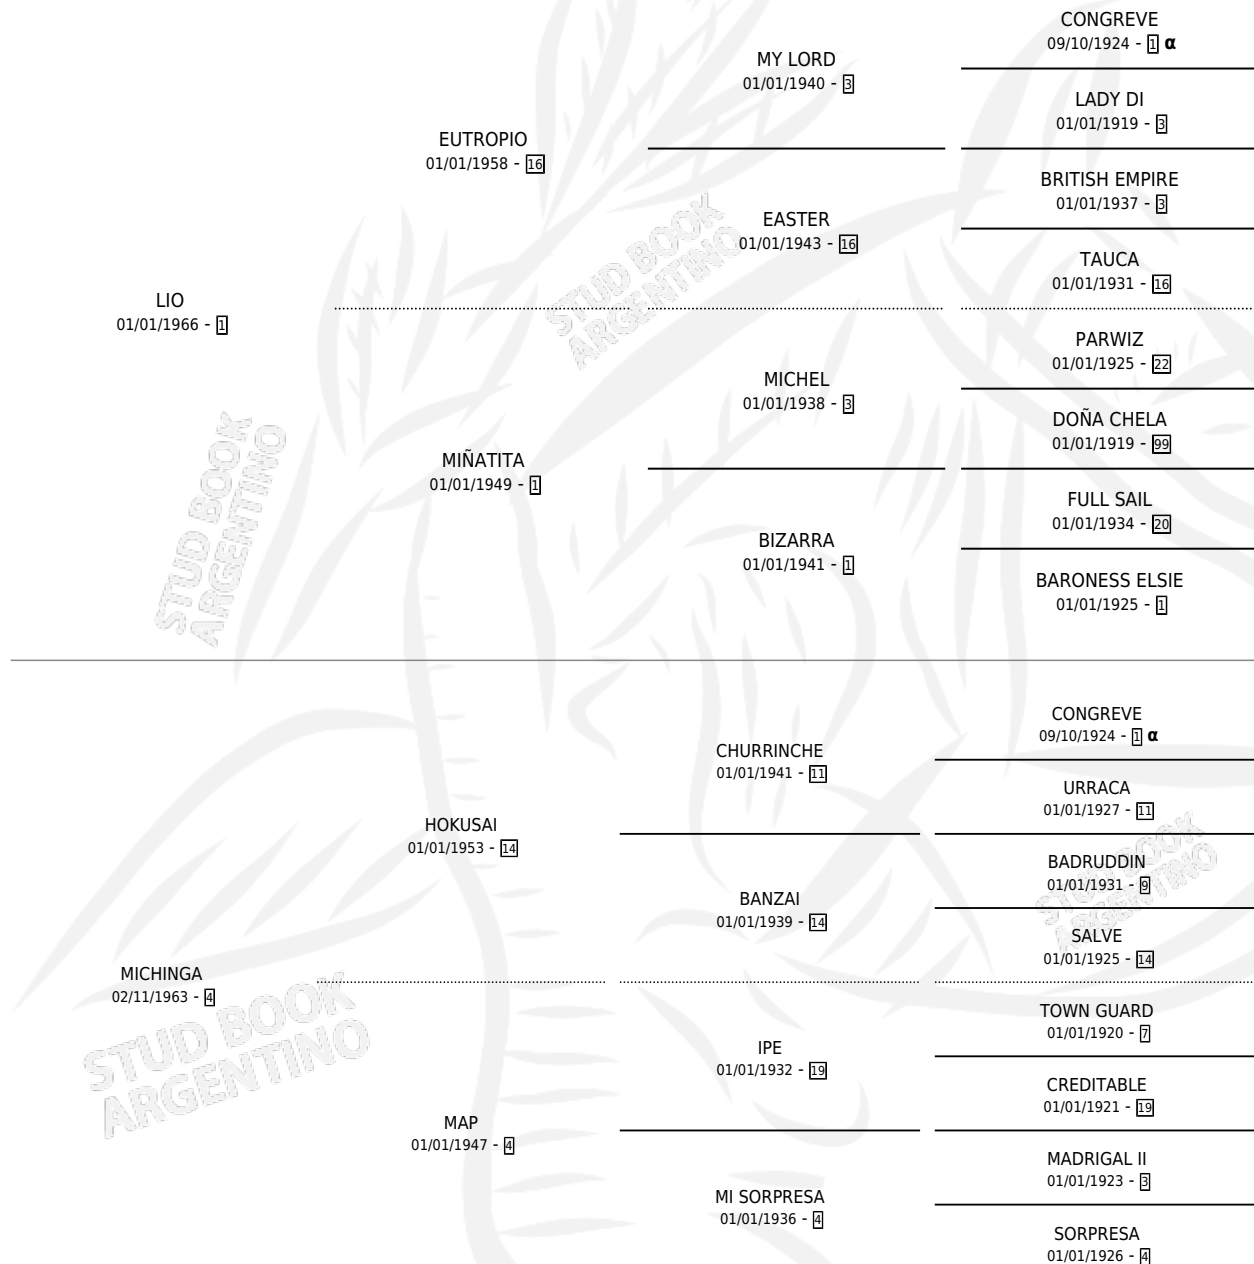

VASCO GAUCHO

por LIO y MICHINGA por HOKUSAI

Argentina · Macho · Alazan · SP · 15/07/1973
Familia 4-b · Volumen 28

ESTADO

TIPIFICACIÓN SANGUÍNEA	X
TIPIFICACIÓN POR ADN	X
PASAPORTE	X
IDENTIFICACIÓN POR MICROCHIP	X
REPRODUCTOR	X

Lugar de nacimiento: Campo particular

Criador: Sin dato

PEDIGREE

INBREEDING : α

CAMPAÑA

Solo carreras oficiales de Argentina

POR EDAD

EDAD	CC	1°	2°	3°	4°	5°	NP	CLC	CLG	CLCG1	CLGG1	IMPORTE	GANANCIA / CC
3 AÑOS	4	0	3	0	0	1	0	1	0	0	0	\$0	\$0
TOTALES	4	0	3	0	0	1	0	1	0	0	0	\$0	\$0
%		0.0%	75.0%	0.0%	0.0%	25.0%	0.0%	25.0%	0.0%	0.0%	0.0%		