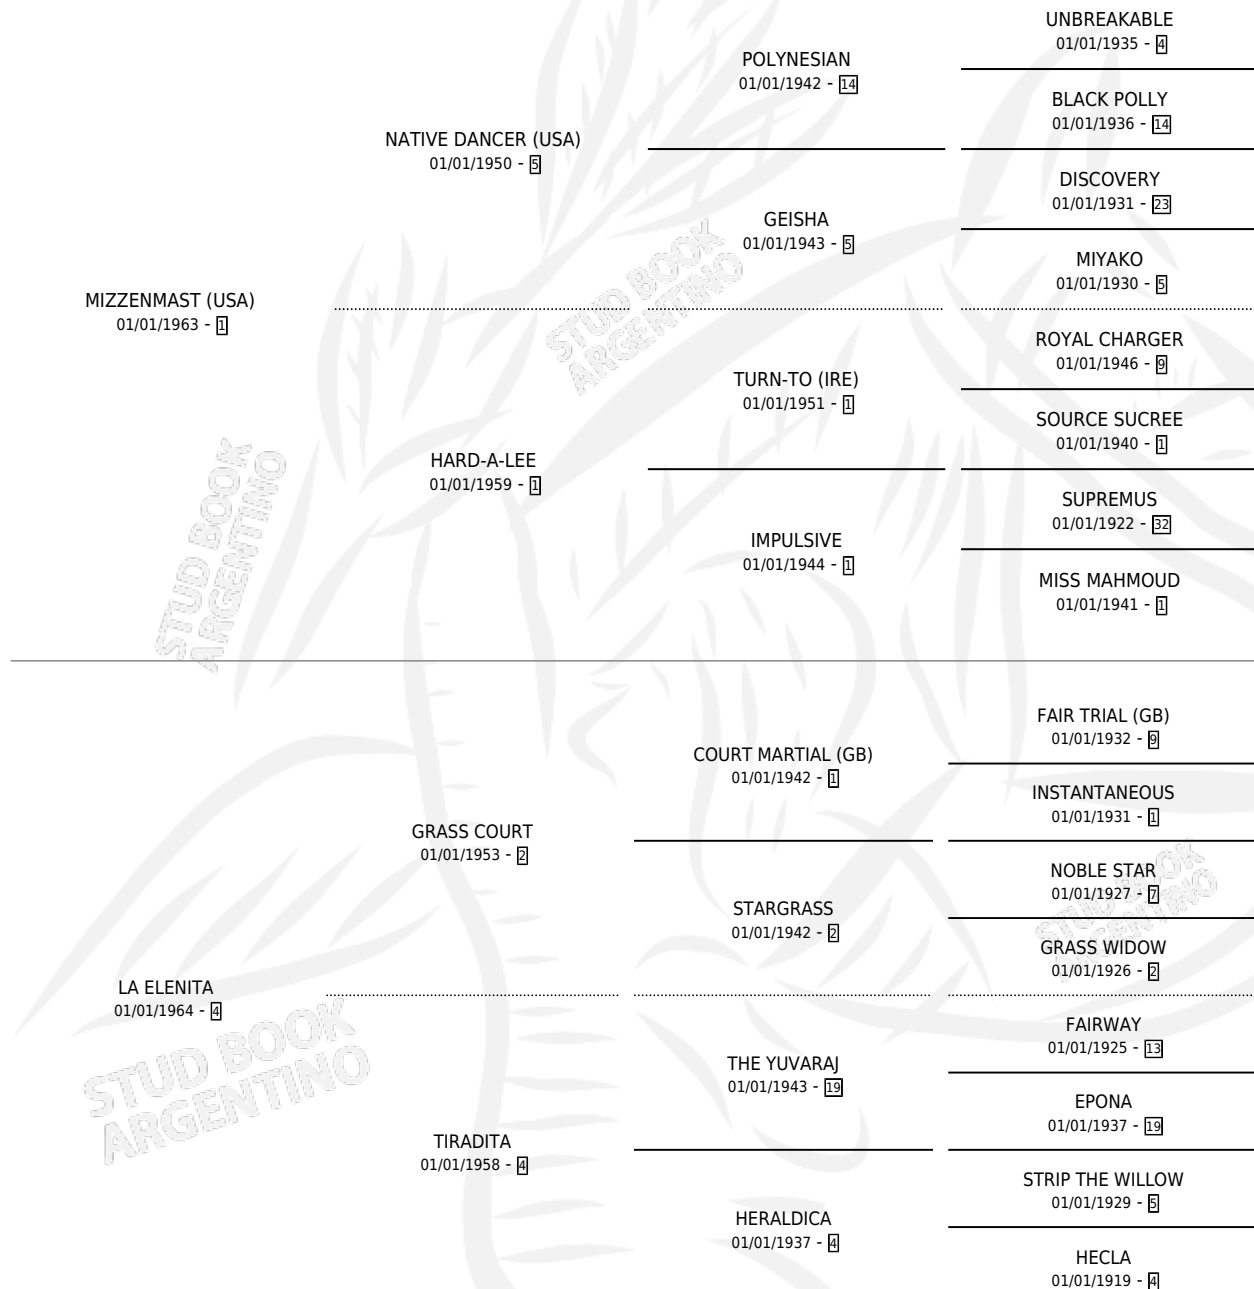

SHAM

por **MIZZENMAST (USA)** y **LA ELENITA** por **GRASS COURT**

Argentina · Hembra · Zaino Doradillo · SP · 01/01/1973
Familia 4-d · Volumen 28

ESTADO

TIPIFICACIÓN SANGUÍNEA	X
TIPIFICACIÓN POR ADN	X
PASAPORTE	X
IDENTIFICACIÓN POR MICROCHIP	X
REPRODUCTOR	✓

Lugar de nacimiento: Campo particular

Criador: Sin dato

~

HIJOS

	MACHOS	HEMBRAS
3 NACIERON	1	2
2 CORRIERON	1	1
2 GANARON	1	1
1 GANADORES CL	1 GANADORES GR	0 GANADORES G1

PEDIGREE

S

mientos 0 / Efectividad 0.00%

PADRILLO	PRODUCTO	CRIADOR	1ER SERVICIO	ÚLTIMO SERVICIO
MAT-BOY	∅		07/10/1985	17/11/1985
SHAM QUICK BLUFF (USA)	∅			
Datos oficiales del Stud Book Argentino QUICK BLUFF (USA)	∅			

Documento generado el 28/04/2026