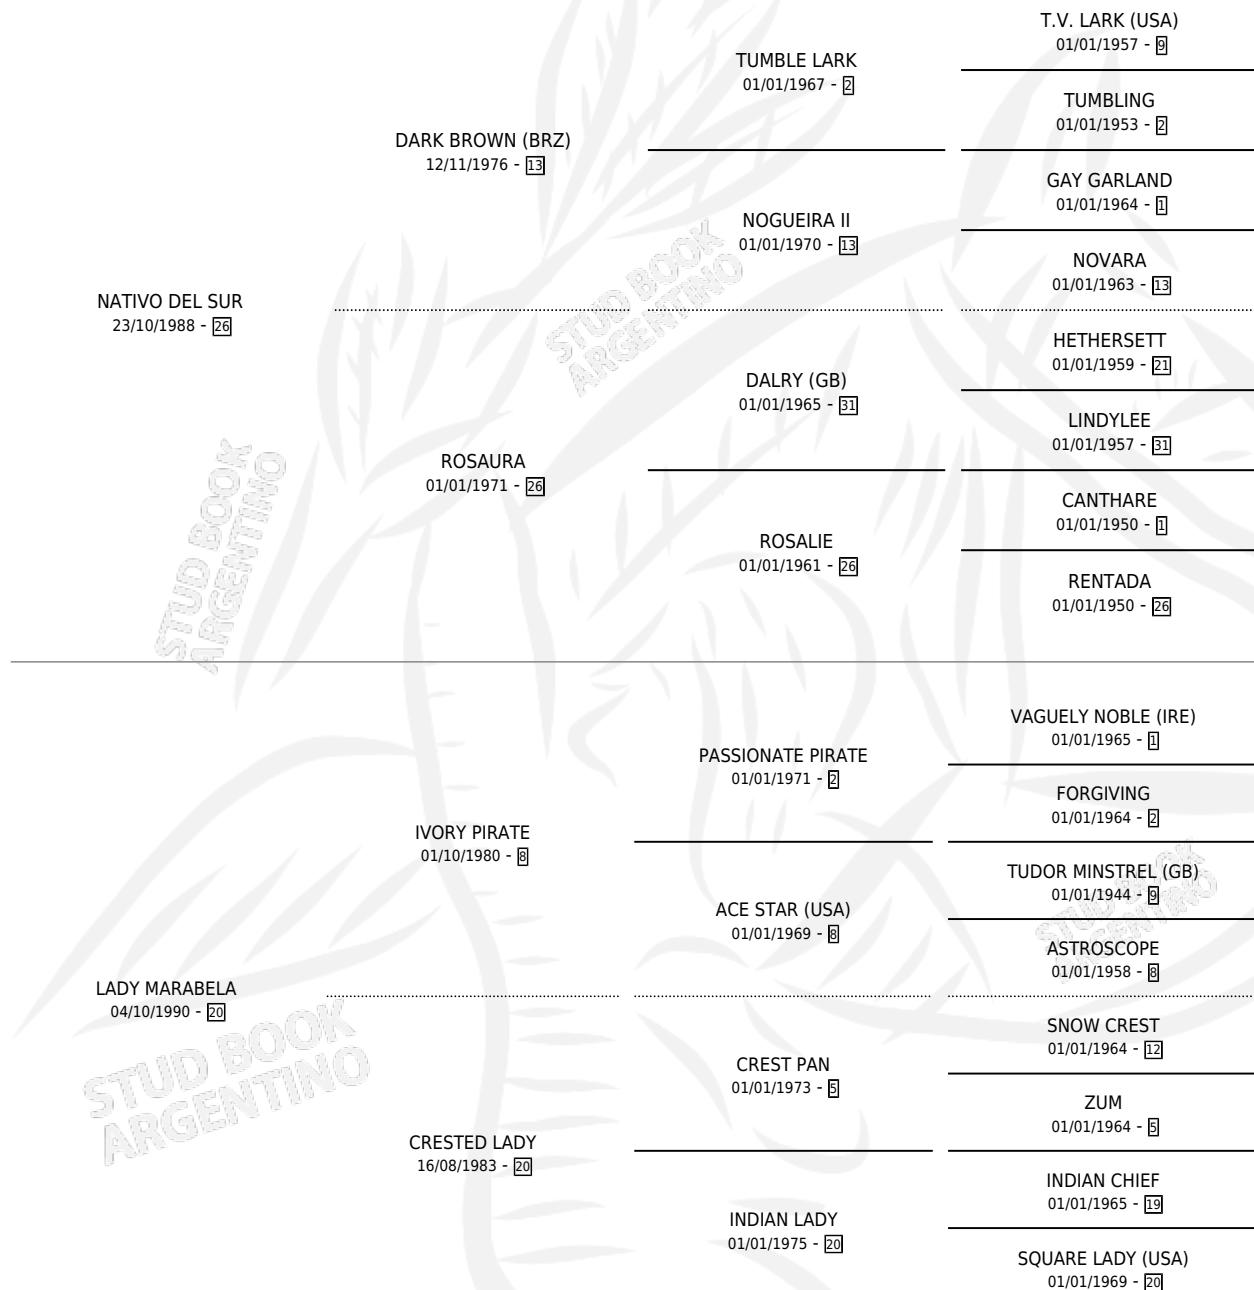

DIGNA DEL SUR

por NATIVO DEL SUR y LADY MARABELA por IVORY PIRATE

Argentina · Hembra · Zaino Colorado · SP · 26/07/1997
Familia 20 · Volumen 36

ESTADO

TIPIFICACIÓN SANGUÍNEA	✓
TIPIFICACIÓN POR ADN	✓
PASAPORTE	X
IDENTIFICACIÓN POR MICROCHIP	X
REPRODUCTOR	✓

Lugar de nacimiento: Tramo Veinte

Criador: Tramo Veinte

~

HIJOS

	MACHOS	HEMBRAS
8 NACIERON	6	2
1 CORRIERON	1	0

SIN ACTUACIONES

PEDIGREE

S

cimientos 8 / Efectividad 61.54%

PADRILLO	PRODUCTO	CRIADOR	1ER SERVICIO	ÚLTIMO SERVICIO
ARISTOCRATIC	∅		08/11/2013	10/11/2013
DIGNA DEL SUR	∅		12/12/2012	15/12/2012
ARISTOCRATIC	ARISTO SUR (M A, 21/11/2012)	REINA CRISTINA	17/11/2011	25/11/2011
ARISTOCRATIC	CANDY ALIANA (H A, 03/11/2011)	CAPAT S. R. L.	15/11/2010	19/11/2010
OPERA SCORE (USA)	SCORE ODIOSO (M Z, 17/10/2010)	MABEL LEONOR	27/10/2009	29/10/2009
PRETTY FAST	∅		29/12/2008	31/12/2008
OPERA SCORE (USA)	∅		30/12/2007	30/12/2007
OPERA SCORE (USA)	NAUTICO SCORE (M Z, 06/12/2007)	MABEL LEONOR	28/12/2006	30/12/2006
OPERA SCORE (USA)	MELOSA SCORE (H A, 05/11/2006) •MURIÓ EL 18/07/2014•	MABEL LEONOR	09/09/2005	19/12/2005
LONDON	LORD LONDON (M Z, 28/08/2005)	TRAMO VEINTE	27/09/2004	01/10/2004
ONE BAR	KARATE DEL BAR (M Z, 16/09/2004)	TRAMO VEINTE	03/10/2003	07/10/2003
LONDON	JET FROM LONDON (M Z, 27/09/2003)	TRAMO VEINTE	23/10/2002	25/10/2002
NECROMANCER	∅		17/09/2001	21/09/2001